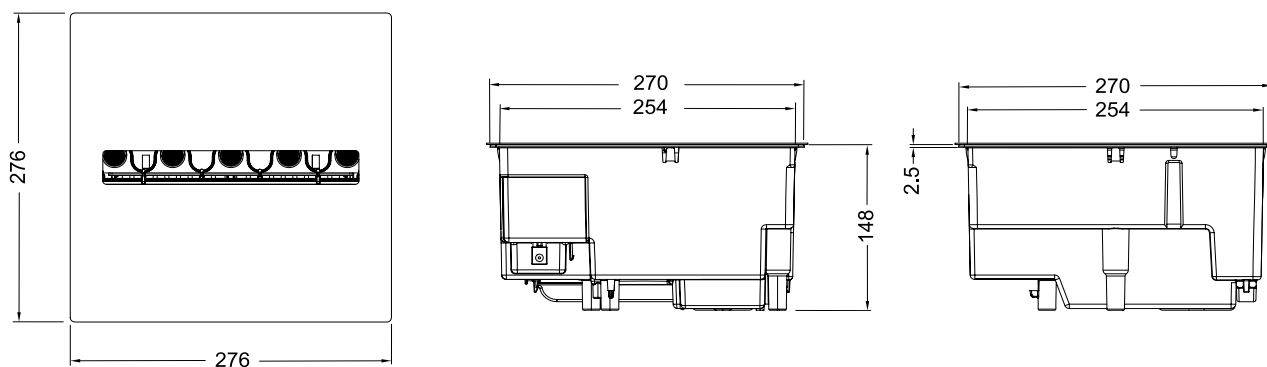

ACCESSOIRES

Logset 250

Art.nr. 219910

EAN-code 8716412219917

Cassette 250

Afmetingen

Alle afmetingen zijn in mm

Alle cassettes moeten beschikken over adequate ventilatie voor een optimale vuurervaring.
Lees onze handleidingen of ga naar onze website www.dimplex-fires.eu voor advies.

		Cassette 250
Algemene specificaties	Vuursysteem	Optimyst®
	Artikelnummer	210388
	EAN-code	5011139210388
	Model	Cassette-serie
	Zicht op het vuur	4-zijdig
	Kleur	Wit
	Decoratie / vuurbed	Metaalplaat
Productafmeting	Vuurbeeld (BxH)	22 x 20 cm
	Buitenmaten BxHxD	27 x 14,5 x 27 cm
Functies	Warmteafgifte	Nee
	Thermostaat	Nee
	Afstandsbediening	Ja
	Handmatige bediening direct bij de haard mogelijk ja / nee	Ja
	Lampmodule	LED
	Geluidsmodule	Nee
	Instellingen kleureffecten	Nee
Verbruik	Warmte-instelling 1 in W	-
	Warmte-instelling 2 in W	-
	Alleen vlamwerking	64W
	Max. verbruik	64W
Voltage	Spanning/elektrische frequentie	230V/50Hz
Specificaties	Productgewicht in kg	3
	Kabellengte	1,5 m
	Garantie	2 jaar