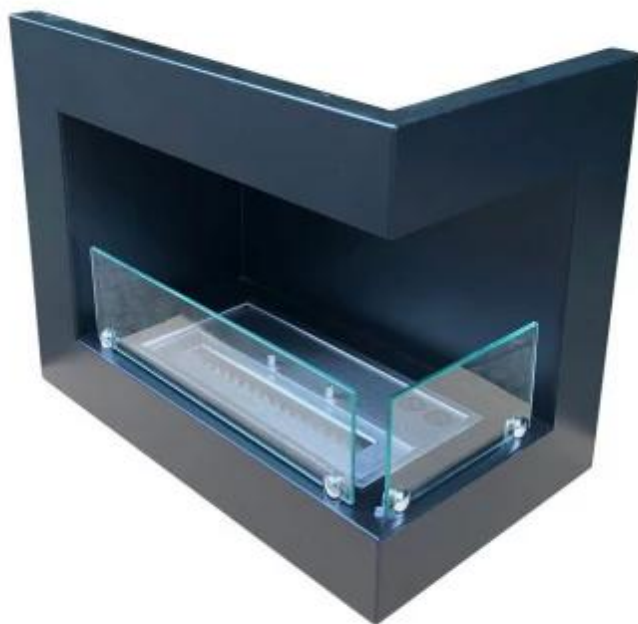

HOEK BIO-ETHANOL HAARD MET GLAS - RECHTS

BIO-30-017R

Hoekvormige bio-ethanol haard in rechtse uitvoering. Brandtijd 6 uur. Afmetingen: H: 40 x B: 50 x D: 30 cm.

TECHNISCHE SPECIFICATIES

Belangrijke specificaties

Producttype	Hoekinbouw bio-ethanol haard
Merk	ScandiFlames
Gebruik	Binnen
Garantie	2 Jaren

Afmetingen & Gewicht

Lengte/breedte	50 cm
Hoogte	40 cm
Diepte	30 cm
Gewicht	12 kg

Technische Specificaties

Minimale kamergrootte	45 kubieke meters
Brandstof	Bioethanol
Brandtijd tot	6 uur
Capaciteit	1,5 Liter
Warmteafgifte (max.)	2,2 kW
Verbruik	0,25 l/uur
Aanbevolen luchtverversingssnelheid	1

Brander specificaties

Verstelbaar	Ja
Controle	Handmatig
Breedte van de vlam	24 cm
Brander model	1,5 Liter Deluxe
Afstandsbediening	Nee

Materiaal en uiterlijk

Materiaal	Staal
Kleur	Zwart
Vlamzicht	Voorkant
Vlamzicht	46
Glas inbegrepen	Ja

Installatiedetails

Rookkanaal/schoorsteen	Niet vereist
Stroomvereisten	Nee