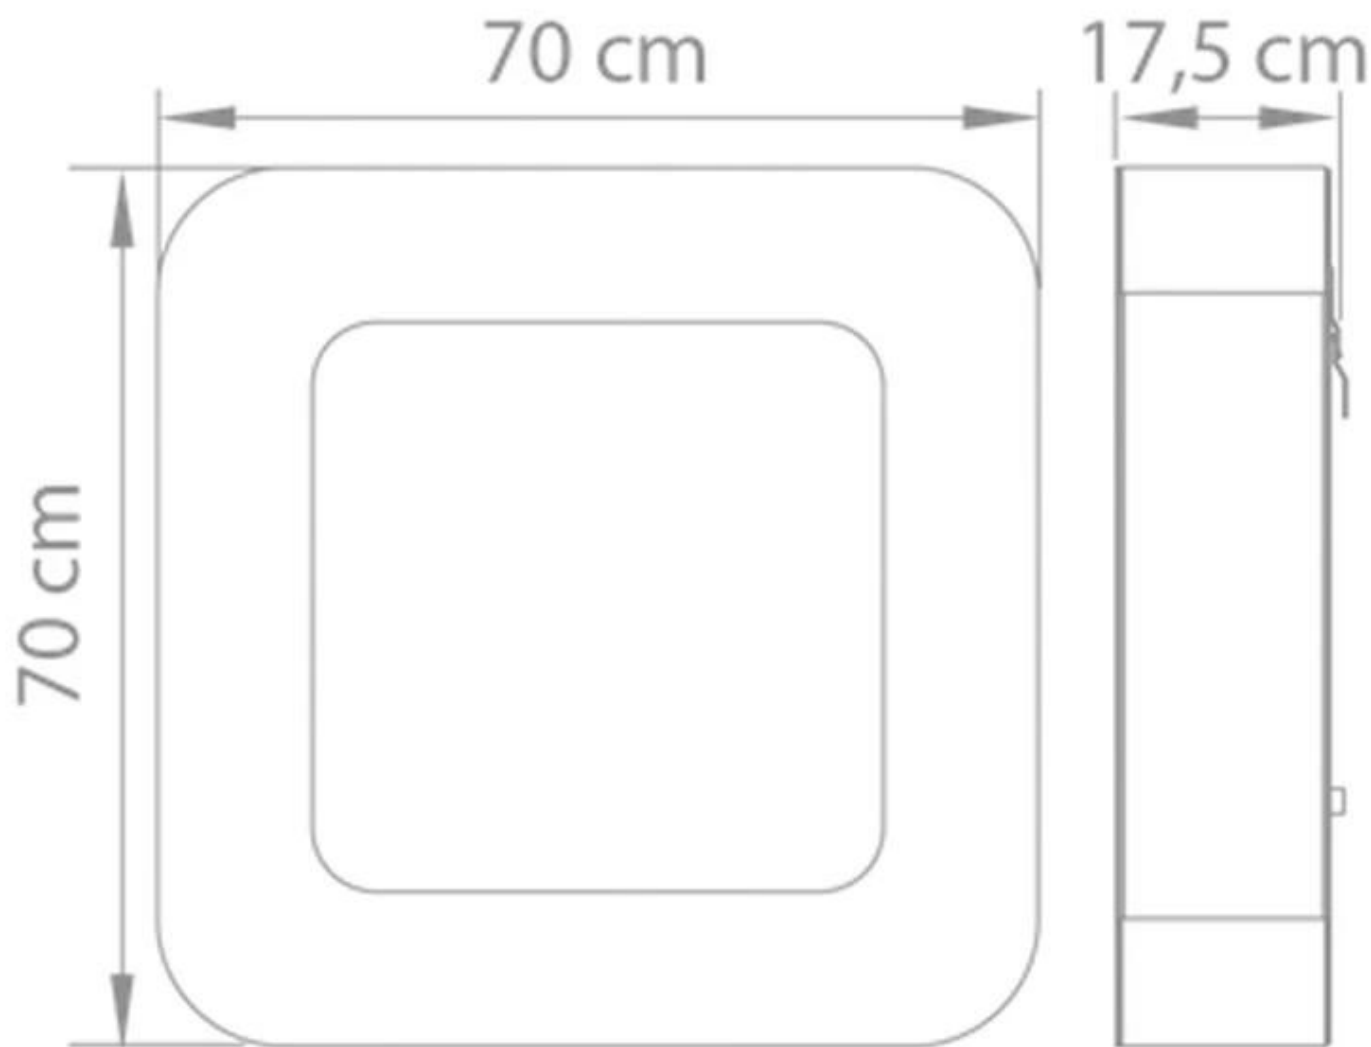

SAFRETTI CURVA BL - ZWART

BIO-60-201

Kleine en stijlvolle bio-ethanol haard van Safretti voor aan de muur. Brandtijd 8 uur. Afmetingen: H. 70 x B: 70 x D: 17,5 cm.

TECHNISCHE SPECIFICATIES

Belangrijke specificaties

Afmetingen & Gewicht

Lengte/breedte	70 cm
Hoogte	70 cm
Diepte	17,5 cm
Gewicht	32 kg

Technische Specificaties

Minimale kamergrootte	45 kubieke meters
Brandstof	Bioethanol
Brandtijd tot	6-8 uur
Capaciteit	2 Liter
Vlamniveaus	1
Warmteafgifte (max.)	2 kW

Installatiedetails

Rookkanaal/schoorsteen	Niet vereist
Stroomvereisten	Nee

Curva BL
Weight: 32 kg