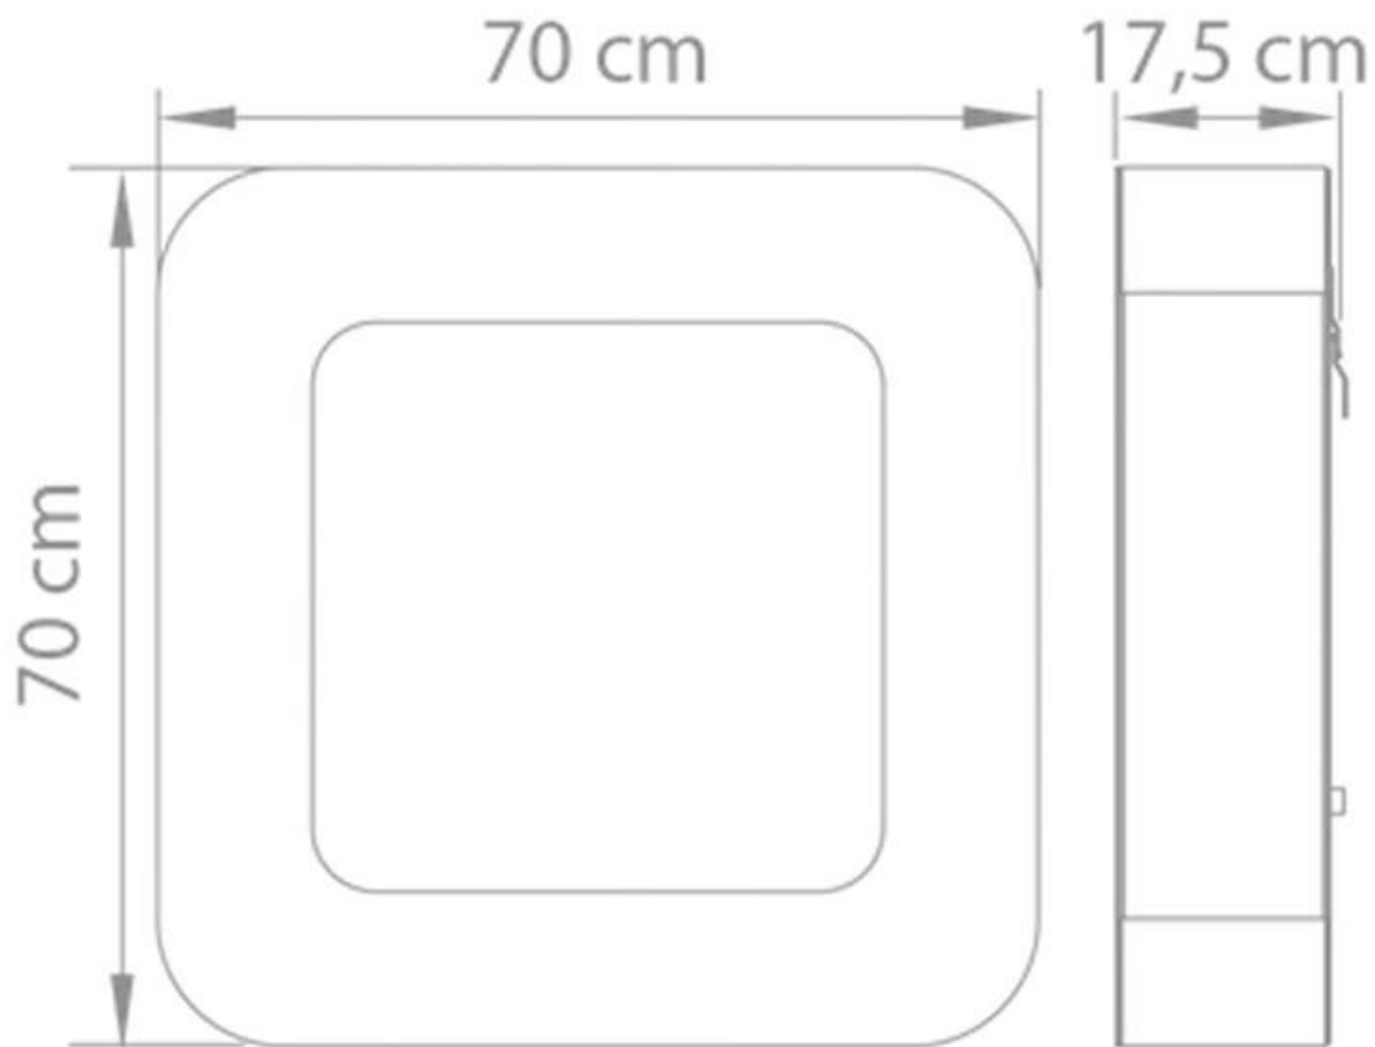

SAFRETTI CURVA BL - ZWART

BIO-60-201

Kleine en stijlvolle bio-ethanol haard van Safretti voor aan de muur. Brandtijd 8 uur. Afmetingen: H. 70 x B: 70 x D: 17,5 cm.

TECHNISCHE SPECIFICATIES

Belangrijke specificaties

Afmetingen & Gewicht

Lengte/breedte	70 cm
Hoogte	70 cm
Diepte	17,5 cm
Gewicht	32 kg

Technische Specificaties

Minimale kamergrootte	45 kubieke meters
Brandstof	Bioethanol
Brandtijd tot	6-8 uur
Capaciteit	2 Liter
Vlamniveaus	1
Warmteafgifte (max.)	2 kW

Installatiedetails

Rookkanaal/schoorsteen	Niet vereist
Stroomvereisten	Nee

Curva BL
Weight: 32 kg