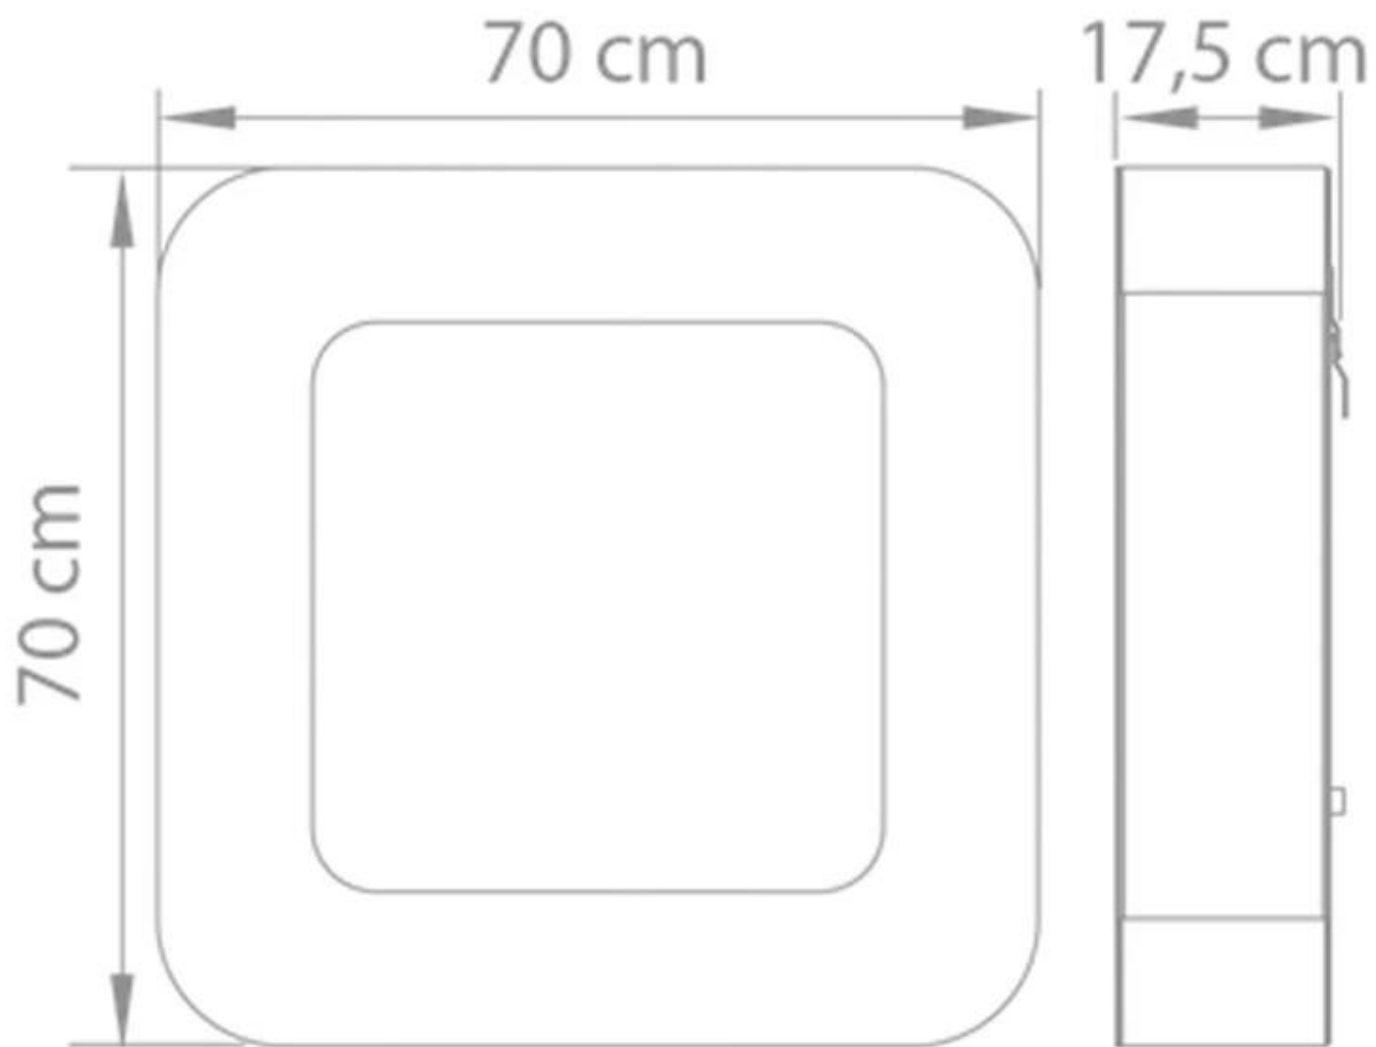

SAFRETTI CURVA BL - ZWART

BIO-60-201

Kleine en stijlvolle bio-ethanol haard van Safretti voor aan de muur. Brandtijd 8 uur. Afmetingen: H. 70 x B: 70 x D: 17,5 cm.

TECHNISCHE SPECIFICATIES

Belangrijke specificaties

Afmetingen & Gewicht

Lengte/breedte	70 cm
Hoogte	70 cm
Diepte	17,5 cm
Gewicht	32 kg

Technische Specificaties

Minimale kamergrootte	45 kubieke meters
Brandstof	Bioethanol
Brandtijd tot	6-8 uur
Capaciteit	2 Liter
Vlamniveaus	1
Warmteafgifte (max.)	2 kW

Installatiedetails

Rookkanaal/schoorsteen	Niet vereist
Stroomvereisten	Nee

Curva BL
Weight: 32 kg