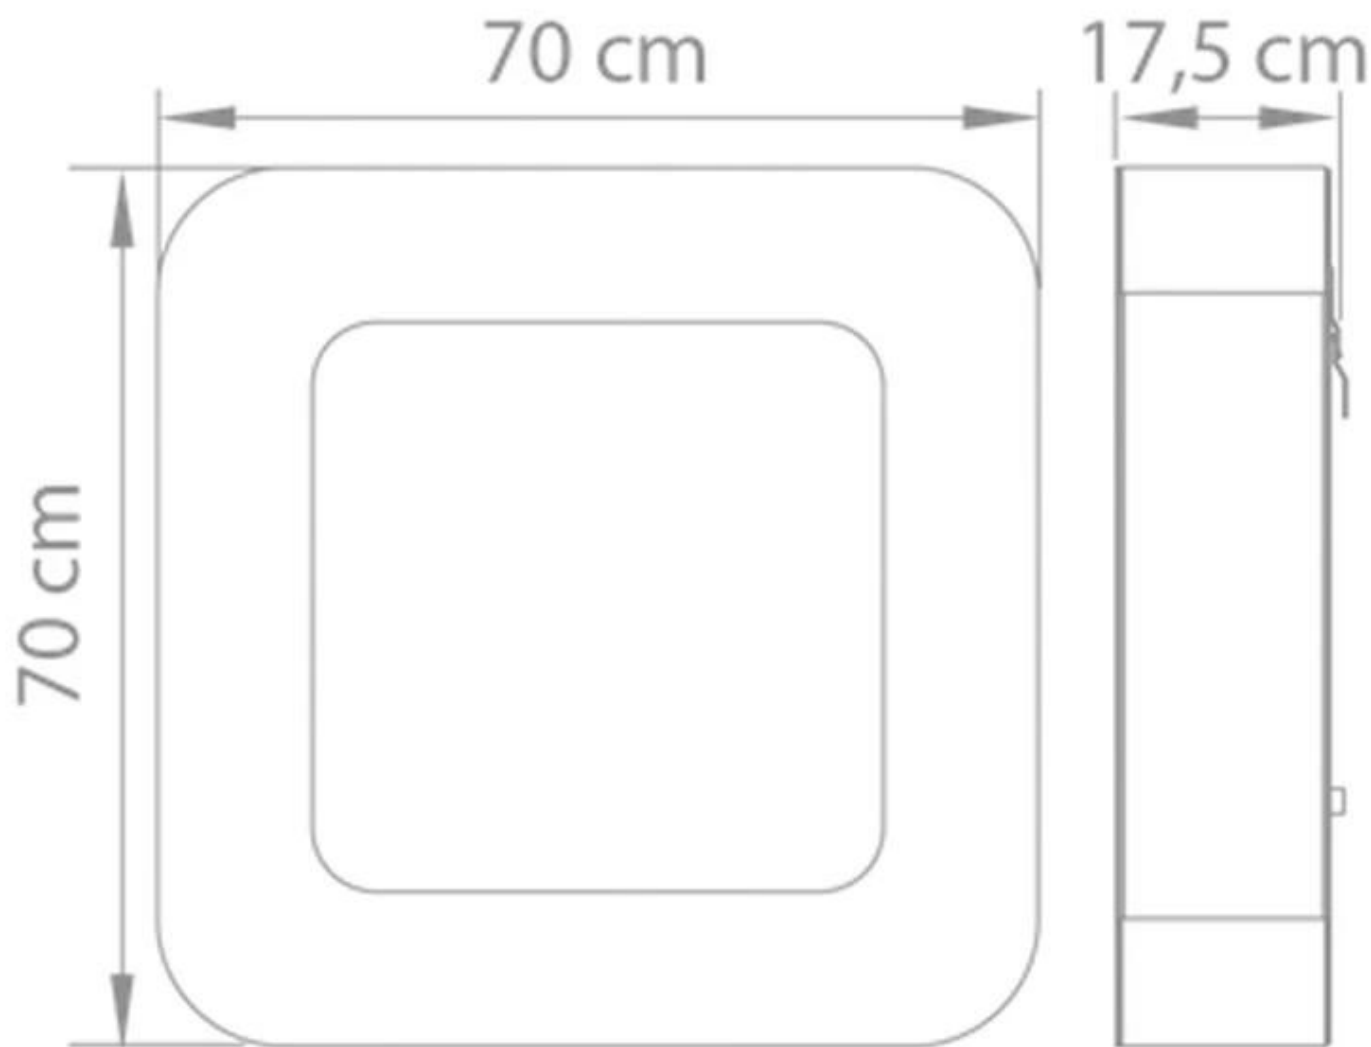

SAFRETTI CURVA BL - WIT

BIO-60-202

Kleine en stijlvolle bio-ethanol haard van Safretti in het in wit voor aan de muur. Brandtijd 8 uur. Afmetingen: H: 70 x B: 70 x D: 17,5 cm.

TECHNISCHE SPECIFICATIES

Belangrijke specificaties

Afmetingen & Gewicht

Lengte/breedte	70 cm
Hoogte	70 cm
Diepte	17,5 cm
Gewicht	32 kg

Technische Specificaties

Minimale kamergrootte	45 kubieke meters
Brandstof	Bioethanol
Brandtijd tot	6-8 uur
Capaciteit	2 Liter
Vlamniveaus	1
Warmteafgifte (max.)	2 kW

Installatiedetails

Rookkanaal/schoorsteen	Niet vereist
Stroomvereisten	Nee

Curva BL
Weight: 32 kg