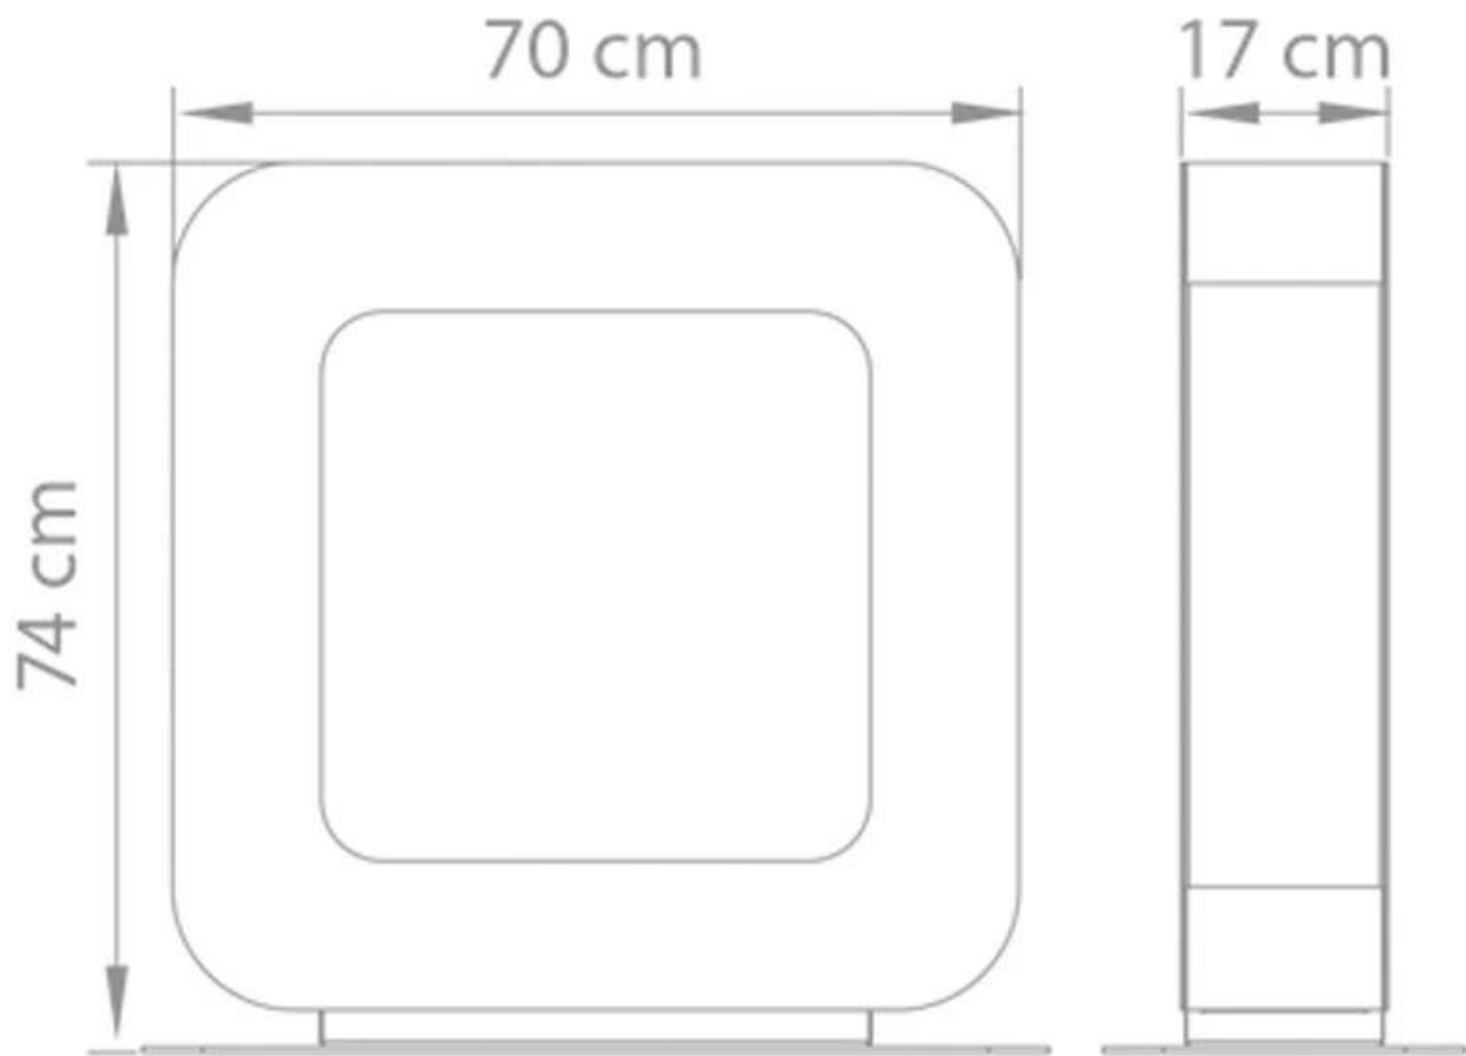

SAFRETTI CURVA ST - ZWART

BIO-60-203

Kleine en stijlvolle vrijstaande bio-ethanol haard uit Safretti's Curva series. Brandtijd 8 uur. Afmetingen: H: 74 x B: 70 x D: 17 cm.

TECHNISCHE SPECIFICATIES

Belangrijke specificaties

Producttype	Vrijstaande bio-ethanol haard
Meegeleverd	Slukningsværktøj
Meegeleverd	Bio-ethanol brander
Meegeleverd	Handleiding
Gebruik	Binnen
Garantie	2 Jaren

Afmetingen & Gewicht

Lengte/breedte	70 cm
Hoogte	74 cm
Diepte	17 cm
Gewicht	35 kg

Technische Specificaties

Minimale kamergrootte	45 kubieke meters
Brandstof	Bioethanol
Brandtijd tot	6-8 uur
Capaciteit	2 Liter
Vlamniveaus	1
Warmteafgifte (max.)	2 kW

Brander specificaties

Verstelbaar	Nee
Controle	Handmatig
Afstandsbediening	Nee

Curva ST
Weight: 35 kg