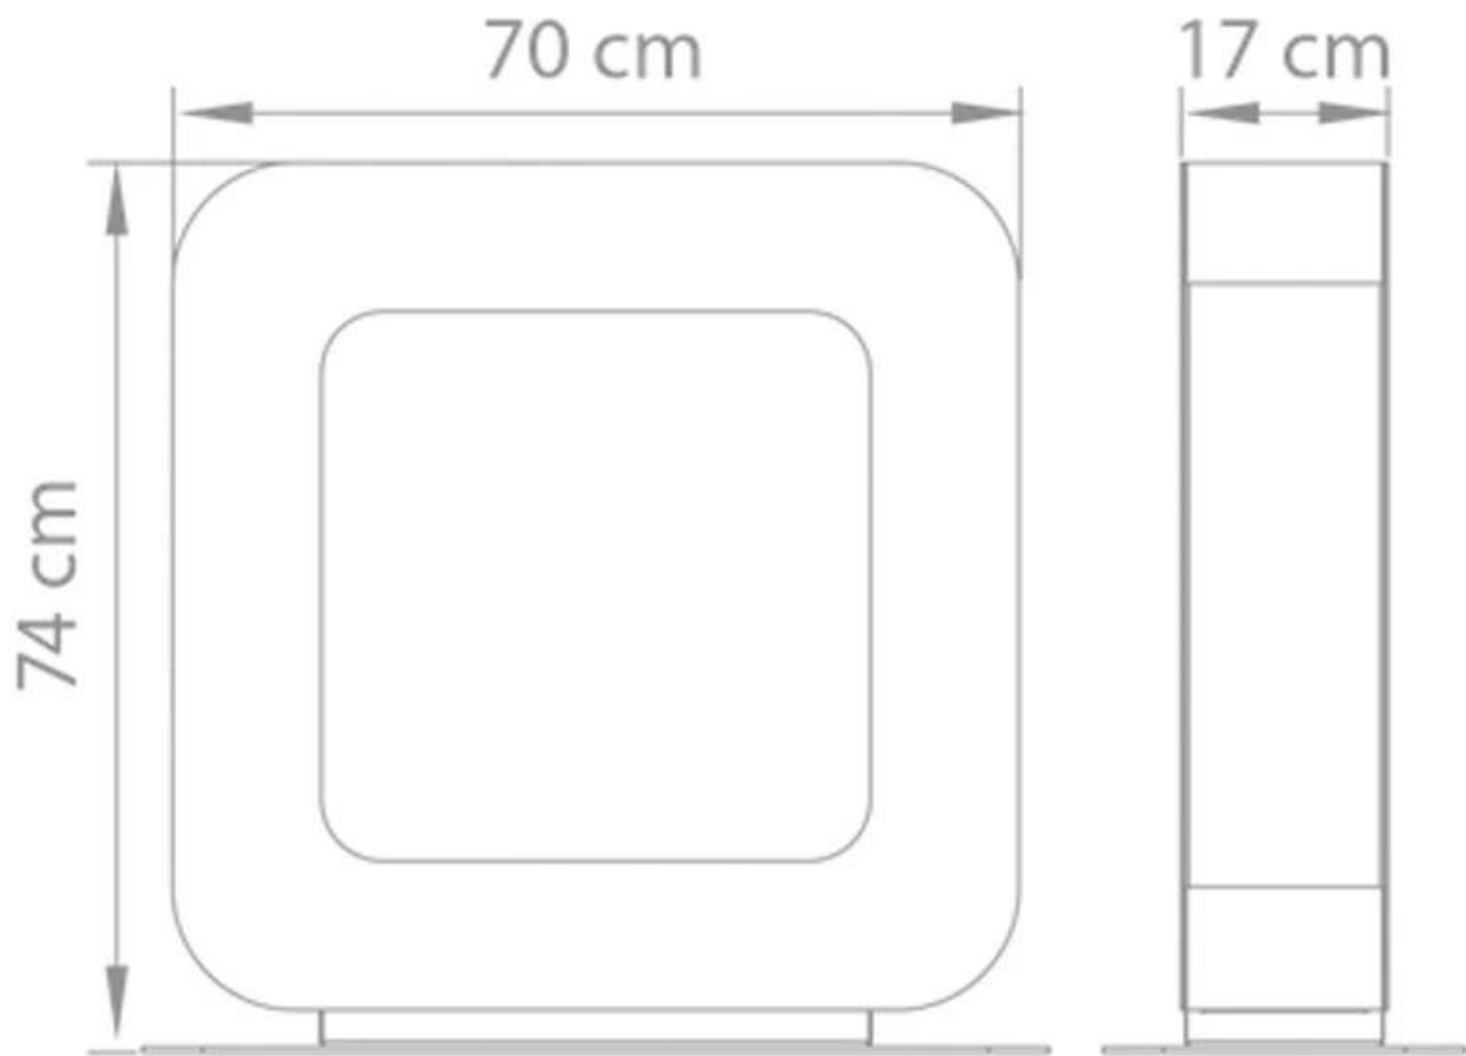

SAFRETTI CURVA ST - ZWART

BIO-60-203

Kleine en stijlvolle vrijstaande bio-ethanol haard uit Safretti's Curva series. Brandtijd 8 uur. Afmetingen: H: 74 x B: 70 x D: 17 cm.

TECHNISCHE SPECIFICATIES

Belangrijke specificaties

Producttype	Vrijstaande bio-ethanol haard
Meegeleverd	Bio-ethanol brander
Meegeleverd	Handleiding
Meegeleverd	Slukningsværktøj
Gebruik	Binnen
Garantie	2 Jaren

Afmetingen & Gewicht

Lengte/breedte	70 cm
Hoogte	74 cm
Diepte	17 cm
Gewicht	35 kg

Technische Specificaties

Minimale kamergrootte	45 kubieke meters
Brandstof	Bioethanol
Brandtijd tot	6-8 uur
Capaciteit	2 Liter
Vlamniveaus	1
Warmteafgifte (max.)	2 kW

Brander specificaties

Verstelbaar	Nee
Controle	Handmatig
Afstandsbediening	Nee

Curva ST
Weight: 35 kg