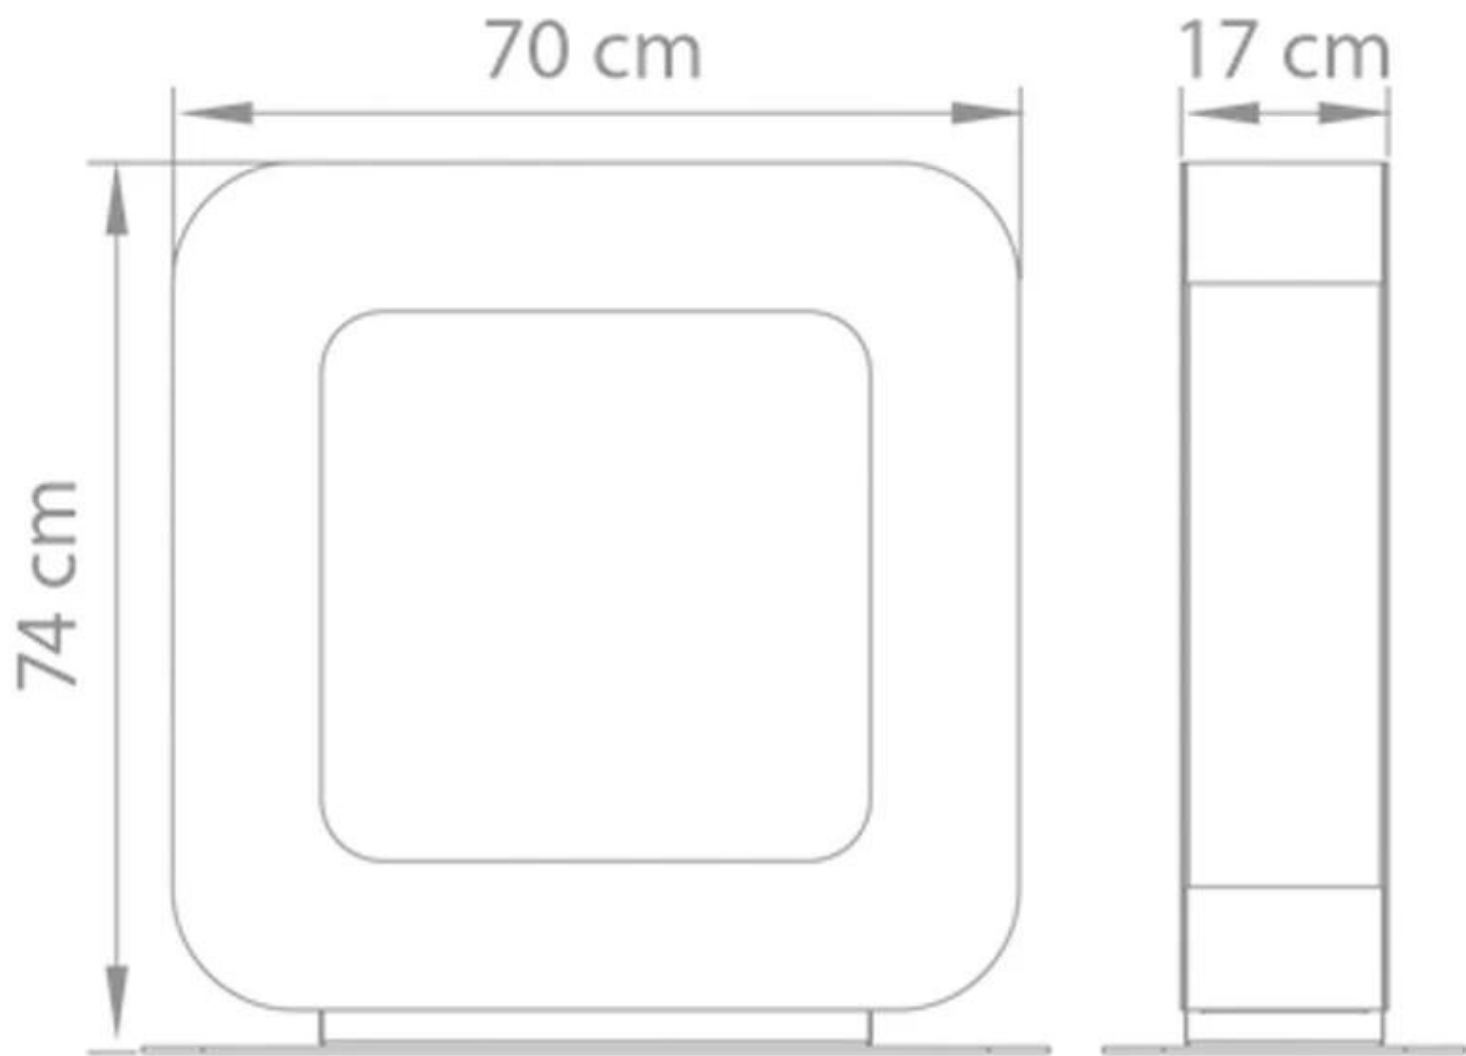

SAFRETTI CURVA ST - WIT

BIO-60-204

Kleine en stijlvolle vrijstaande bio-ethanol haard uit Safretti's Curva series. Brandtijd 8 uur. Afmetingen: H: 74 x B: 70 x D: 17 cm.

TECHNISCHE SPECIFICATIES

Belangrijke specificaties

Producttype	Vrijstaande bio-ethanol haard
Merk	Safretti
Meegelieferd	Slukningsværktøj
Meegelieferd	Bio-ethanol brander
Meegelieferd	Handleiding
Gebruik	Binnen
Garantie	2 Jaren

Afmetingen & Gewicht

Lengte/breedte	70 cm
Hoogte	74 cm
Diepte	17 cm
Gewicht	35 kg

Technische Specificaties

Minimale kamergrootte	45 kubieke meters
Brandstof	Bioethanol
Brandtijd tot	6-8 uur
Capaciteit	2 Liter
Vlamniveaus	1
Warmteafgifte (max.)	2 kW

Brander specificaties

Controle	Handmatig
Verstelbaar	Nee
Afstandsbediening	Nee

Curva ST
Weight: 35 kg