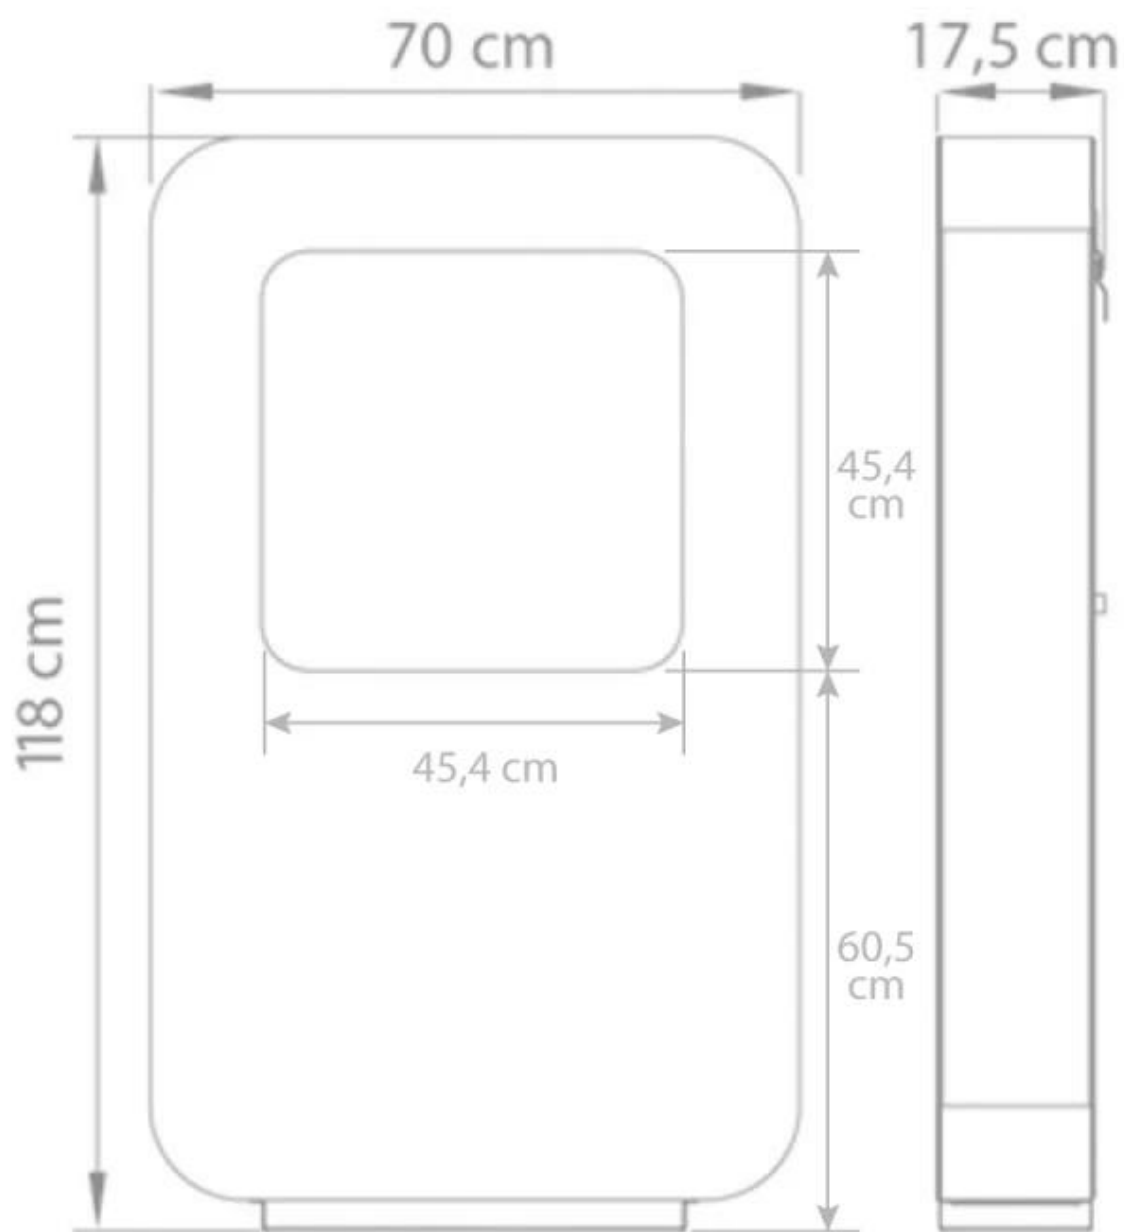

SAFRETTI CURVA XL - ZWART

BIO-60-205

De Curva XL bio-ethanol haard in het zwart van staal met poedercoating. Brandtijd 8 uur. Afmetingen: H: 118 x B: 70 x 17,5 cm.

TECHNISCHE SPECIFICATIES

Belangrijke specificaties

Producttype	Vrijstaande bio-ethanol haard
Merk	Safretti
Meegeleverd	Handleiding
Meegeleverd	Slukningsværktøj
Meegeleverd	Bio-ethanol brander
Gebruik	Binnen
Garantie	2 Jaren

Afmetingen & Gewicht

Lengte/breedte	70 cm
Hoogte	118 cm
Diepte	17,5 cm
Gewicht	50 kg

Technische Specificaties

Minimale kamergrootte	45 kubieke meters
Brandstof	Bioethanol
Brandtijd tot	6-8 uur
Capaciteit	2 Liter
Vlamniveaus	1
Warmteafgifte (max.)	2 kW

Brander specificaties

Verstelbaar	Nee
Controle	Handmatig
Afstandsbediening	Nee

Rookkanaal/schoorsteen	Niet vereist
Stroomvereisten	Nee

Curva XL
Weight: 50 kg