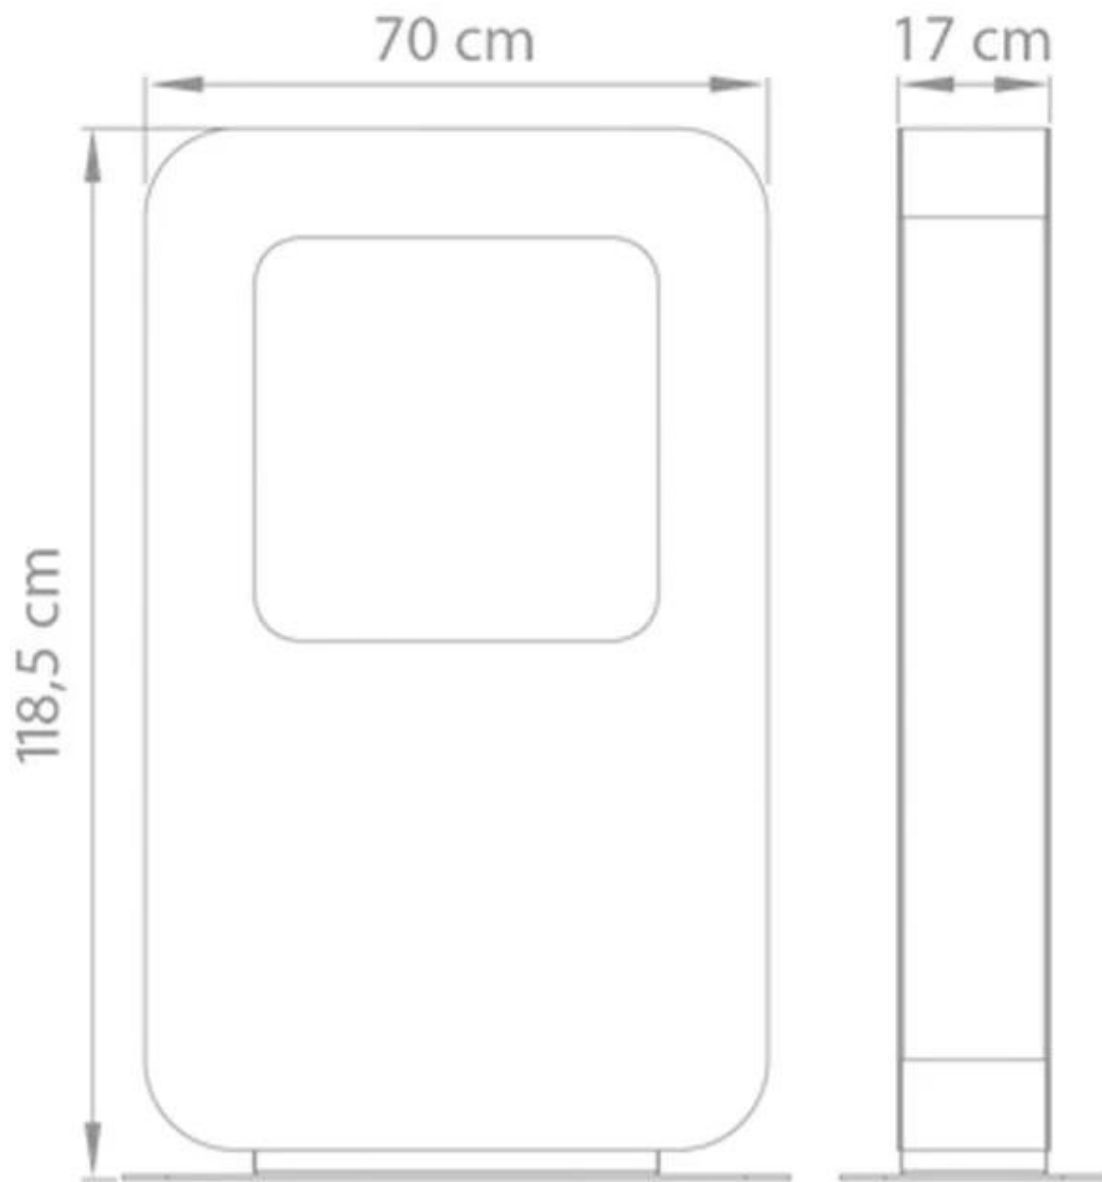

#### Afmetingen & Gewicht

Lengte/breedte	70 cm
Hoogte	118,5 cm
Diepte	17 cm
Gewicht	55 kg

#### Technische Specificaties

Minimale kamergrootte	45 kubieke meters
Brandstof	Bioethanol
Brandtijd tot	6-8 uur
Capaciteit	2 Liter
Warmteafgifte (max.)	2 kW

#### Materiaal en uiterlijk

Materiaal	Staal
Kleur	Wit
Kleur	Zwart
Interieur (kleur/materiaal)	Zwart
Interieur (kleur/materiaal)	Hvid
Vlamzicht	Doorkijk
Vorm	Rechthoekig
Glas inbegrepen	Nee

#### Installatiedetails

Rookkanaal/schoorsteen	Niet vereist
------------------------	--------------

Curva XT  
Weight: 55 kg