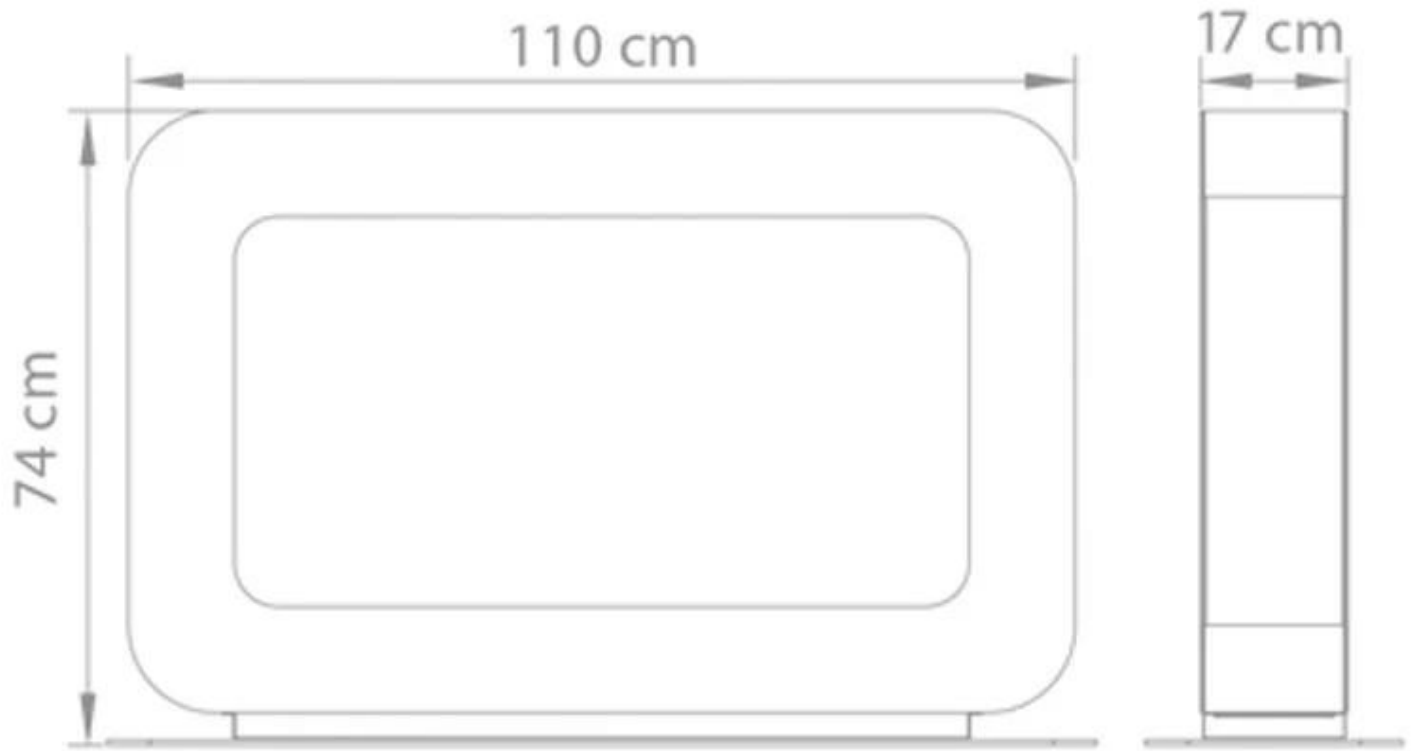

SAFRETTI CURVA DT - WIT

BIO-60-212

Curva DT is een vrijstaande bio-ethanol haard in het wit van Safretti met twee open zijdes. Brantijd 8 uur. Afmetingen: H: 74 x B: 110 x D: 17 cm.

TECHNISCHE SPECIFICATIES

Afmetingen & Gewicht

Lengte/breedte	110 cm
Hoogte	74 cm
Diepte	17 cm
Gewicht	55 kg

Technische Specificaties

Minimale kamergrootte	65 kubieke meters
Brandstof	Bioethanol
Brandtijd tot	6-8 uur
Capaciteit	2 Liter
Vlamniveaus	1
Warmteafgifte (max.)	5 kW

Installatiedetails

Rookkanaal/schoorsteen	Niet vereist
Stroomvereisten	Nee

Curva DT
Weight: 55 kg