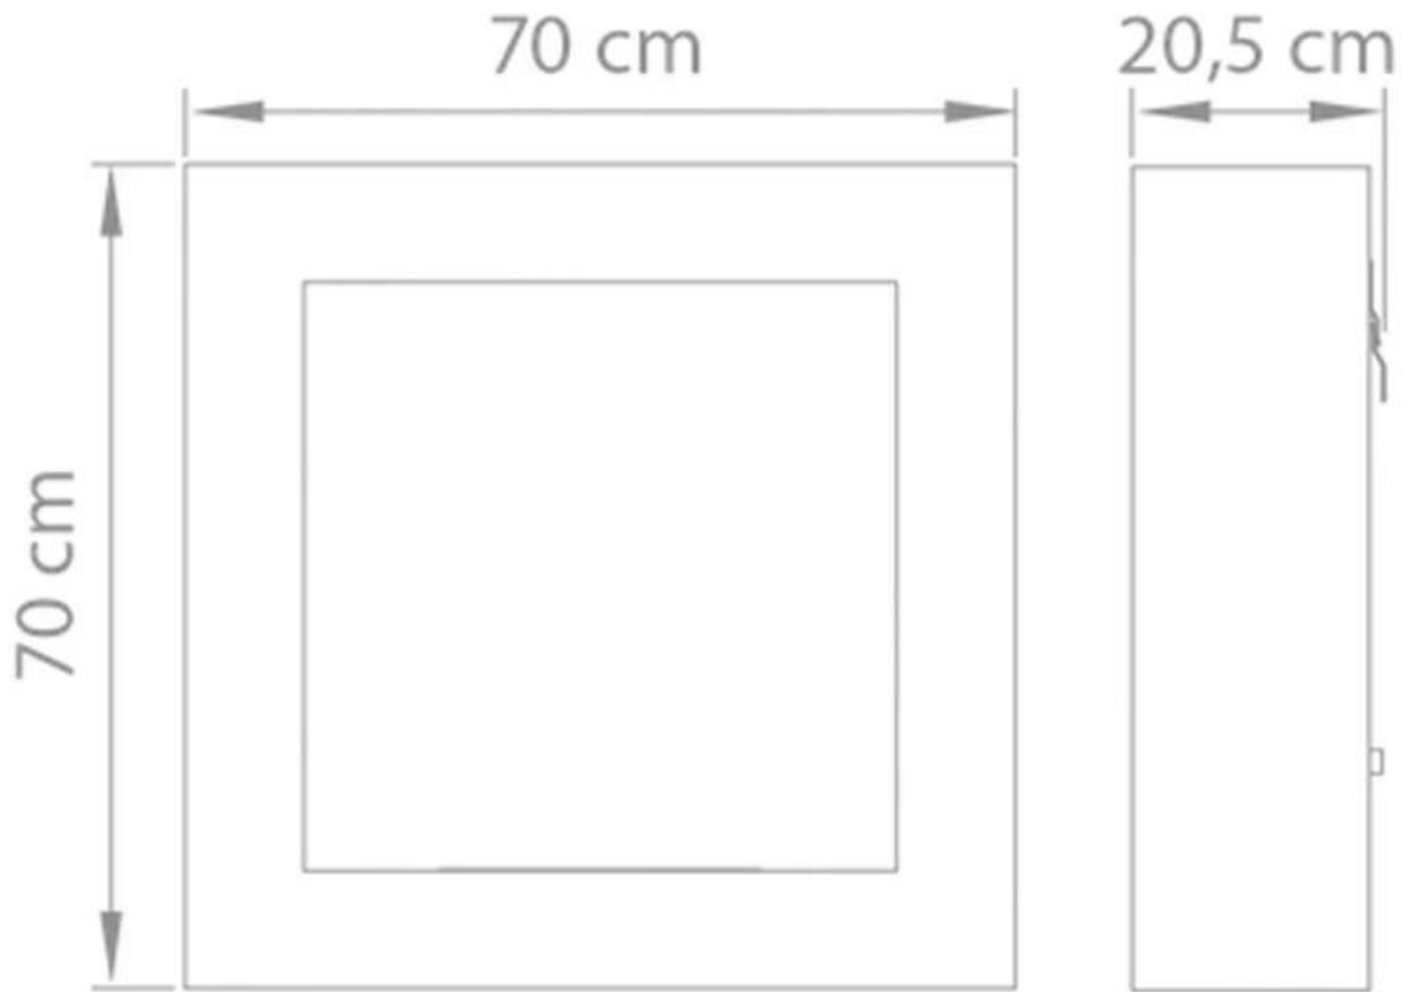

Cubico BL
Weight: 32 kg