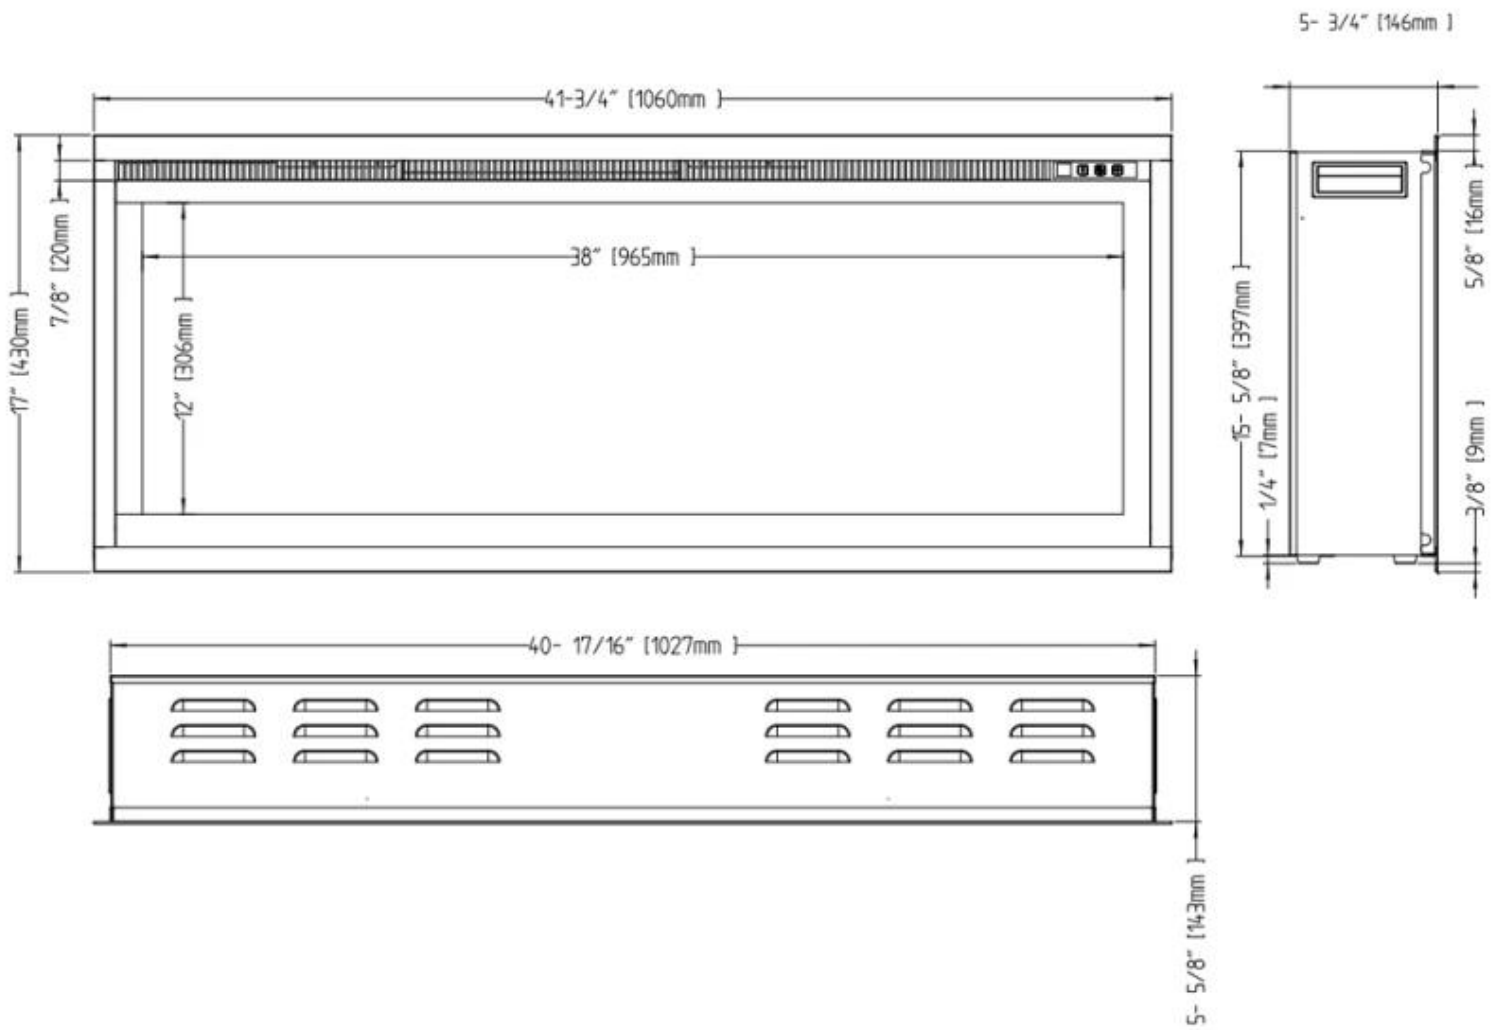

#### Afmetingen en gewicht

	15 cm
Lengte/breedte	106 cm
Hoogte	43 cm
Diepte	15 cm
Gewicht	18,2 kg

### **Installatiedetails**

	39,7
	102,7
	14,3
Rookkanaal/schoorsteen	Niet vereist
Stroomvereisten	Ja
Stroomvereisten	220-240V
Meegeleverd	Handleiding
Meegeleverd	Fjernbetjening

RUTLAND - 106 CM / 41 3/4 IN