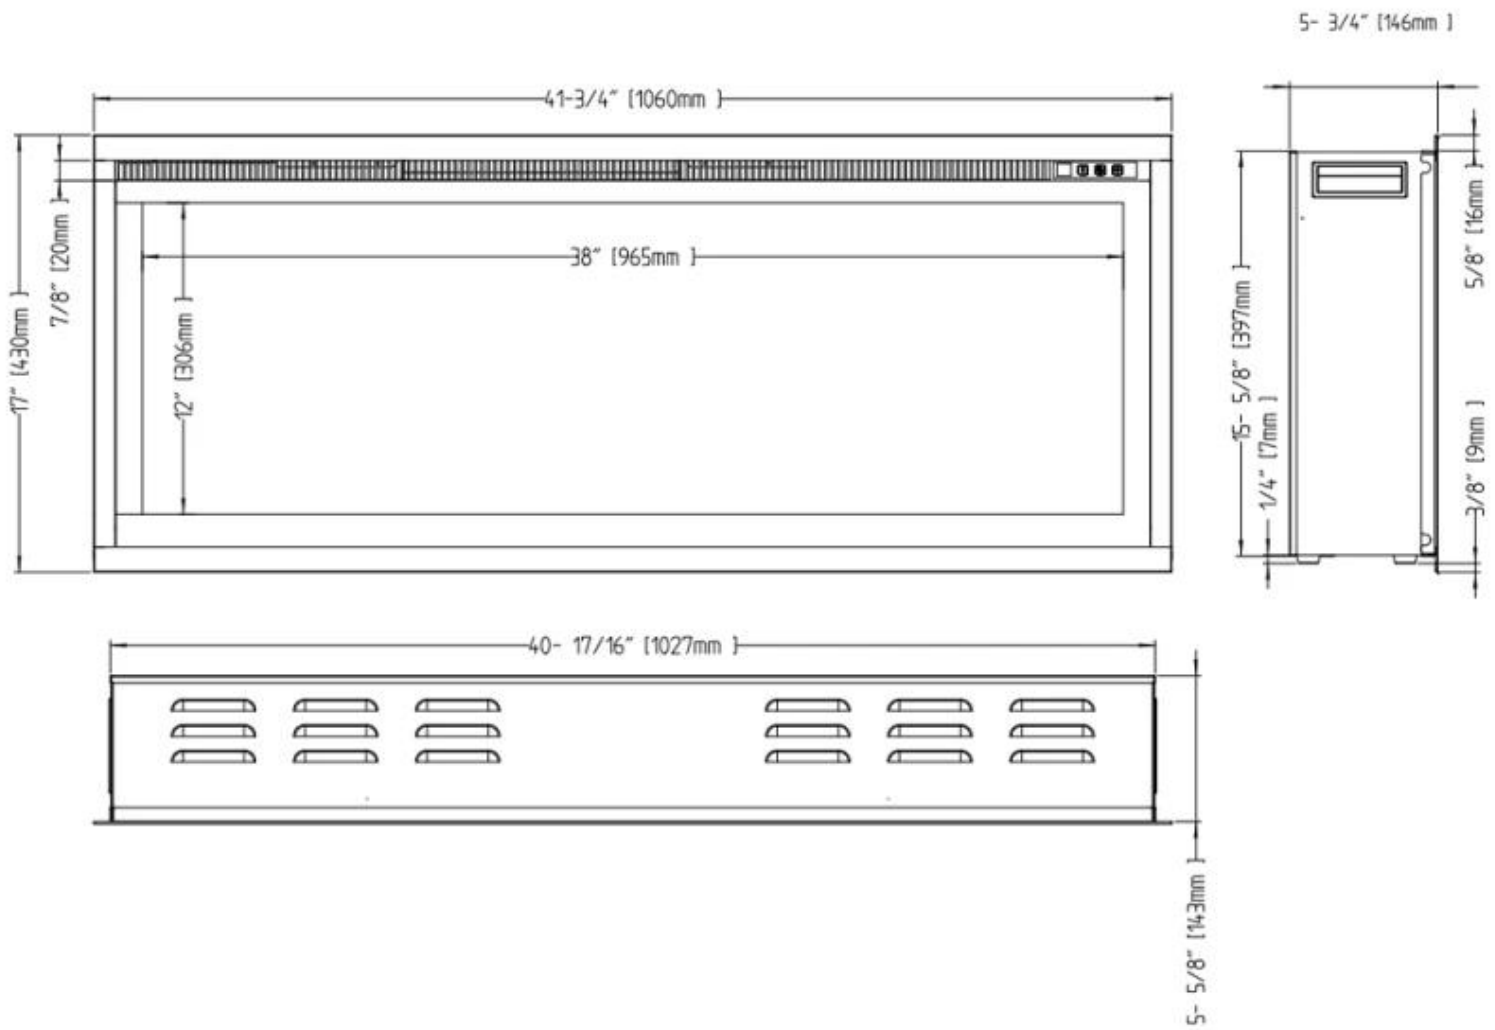

#### Afmetingen en gewicht

	15 cm
Lengte/breedte	106 cm
Hoogte	43 cm
Diepte	15 cm
Gewicht	18,2 kg

### **Installatiedetails**

	39,7
	102,7
	14,3
Rookkanaal/schoorsteen	Niet vereist
Stroomvereisten	Ja
Stroomvereisten	220-240V
Meegeleverd	Handleiding
Meegeleverd	Fjernbetjening

RUTLAND - 106 CM / 41 3/4 IN