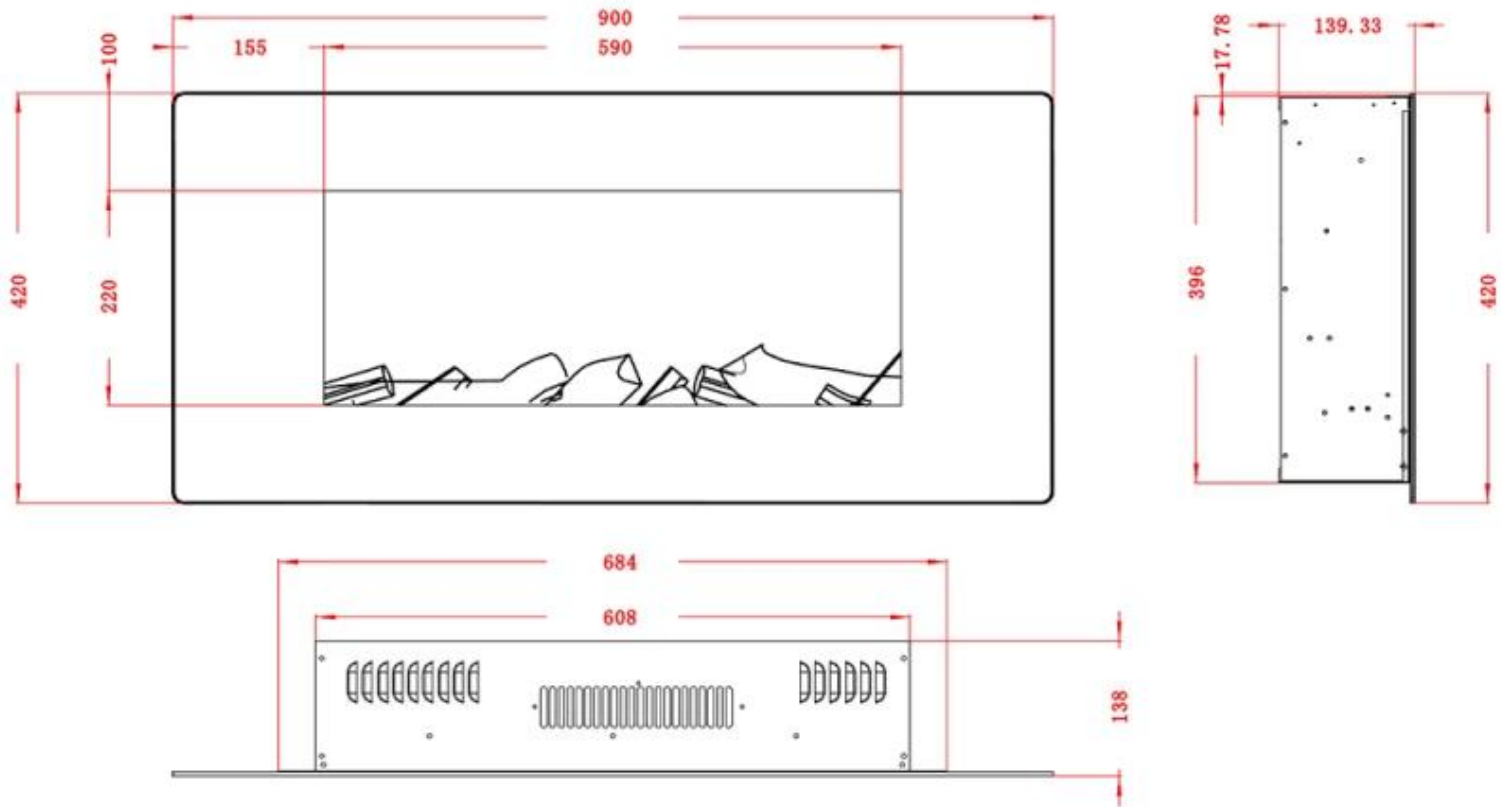

Belangrijke specificaties

Producttype	Muur-gemonteerde elektrische haard
Certificering	CE
Gebruik	Binnen
Garantie	2 Jaren

Afmetingen en gewicht

	13,7 cm
	13,6 cm
	14 cm
	11,6 cm
Lengte/breedte	128 cm
Lengte/breedte	110 cm
Lengte/breedte	90 cm
Lengte/breedte	182 cm
Lengte/breedte	84 cm
Hoogte	49 cm
Hoogte	42 cm
Hoogte	45 cm
Hoogte	55 cm
Diepte	14 cm
Diepte	13,7 cm
Diepte	13,6 cm
Diepte	11,6 cm
Gewicht	42 kg
Gewicht	26 kg
Gewicht	22 kg
Gewicht	20 kg
Gewicht	13 kg

Materiaal en uiterlijk

Materiaal	Glas
Materiaal	Staal
Kleur	Zwart
Afwerking	Matt
Interieur (kleur/materiaal)	Zwart
Vlamzicht	Voorkant
Decoratie	Houten stammen
Glas inbegrepen	Ja
Glas hoogte	22,1 cm
Glas hoogte	22 cm
Glas hoogte	24 cm
Glas lengte	83 cm
Glas lengte	206,8 cm
Glas lengte	149,5 cm
Glas lengte	59 cm
Glas lengte	120,4 cm
Glas lengte	94 cm

Installatiedetails

Rookkanaal/schoorsteen	Niet vereist
Stroomvereisten	Ja
Stroomvereisten	220-240V

AVON - 128 CM

AVON - 110 CM

AVON - 90 CM

AVON - 84 CM