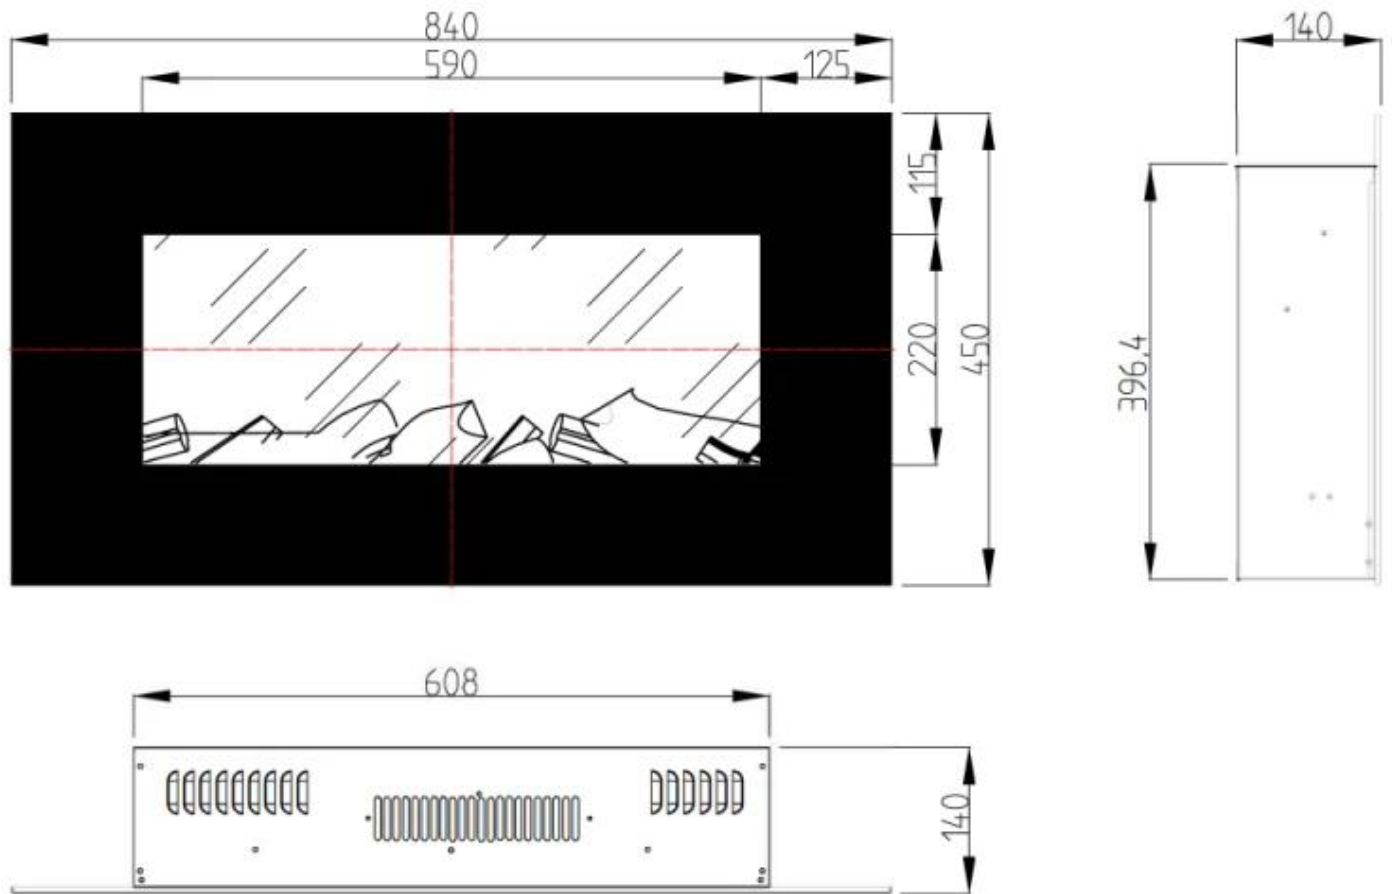

Belangrijke specificaties

Producttype	Muur-gemonteerde elektrische haard
Certificering	CE
Gebruik	Binnen
Garantie	2 Jaren

Afmetingen en gewicht

	13,7 cm
	13,6 cm
	14 cm
	11,6 cm
Lengte/breedte	128 cm
Lengte/breedte	110 cm
Lengte/breedte	90 cm
Lengte/breedte	182 cm
Lengte/breedte	84 cm
Hoogte	49 cm
Hoogte	42 cm
Hoogte	45 cm
Hoogte	55 cm
Diepte	14 cm
Diepte	13,7 cm
Diepte	13,6 cm
Diepte	11,6 cm
Gewicht	42 kg
Gewicht	26 kg
Gewicht	22 kg
Gewicht	20 kg
Gewicht	13 kg

Materiaal en uiterlijk

Materiaal	Glas
Materiaal	Staal
Kleur	Zwart
Afwerking	Matt
Interieur (kleur/materiaal)	Zwart
Vlamzicht	Voorkant
Decoratie	Houten stammen
Glas inbegrepen	Ja
Glas hoogte	22,1 cm
Glas hoogte	22 cm
Glas hoogte	24 cm
Glas lengte	83 cm
Glas lengte	206,8 cm
Glas lengte	149,5 cm
Glas lengte	59 cm
Glas lengte	120,4 cm
Glas lengte	94 cm

Installatiedetails

Rookkanaal/schoorsteen	Niet vereist
Stroomvereisten	Ja
Stroomvereisten	220-240V

AVON - 128 CM

AVON - 110 CM

AVON - 90 CM

AVON - 84 CM