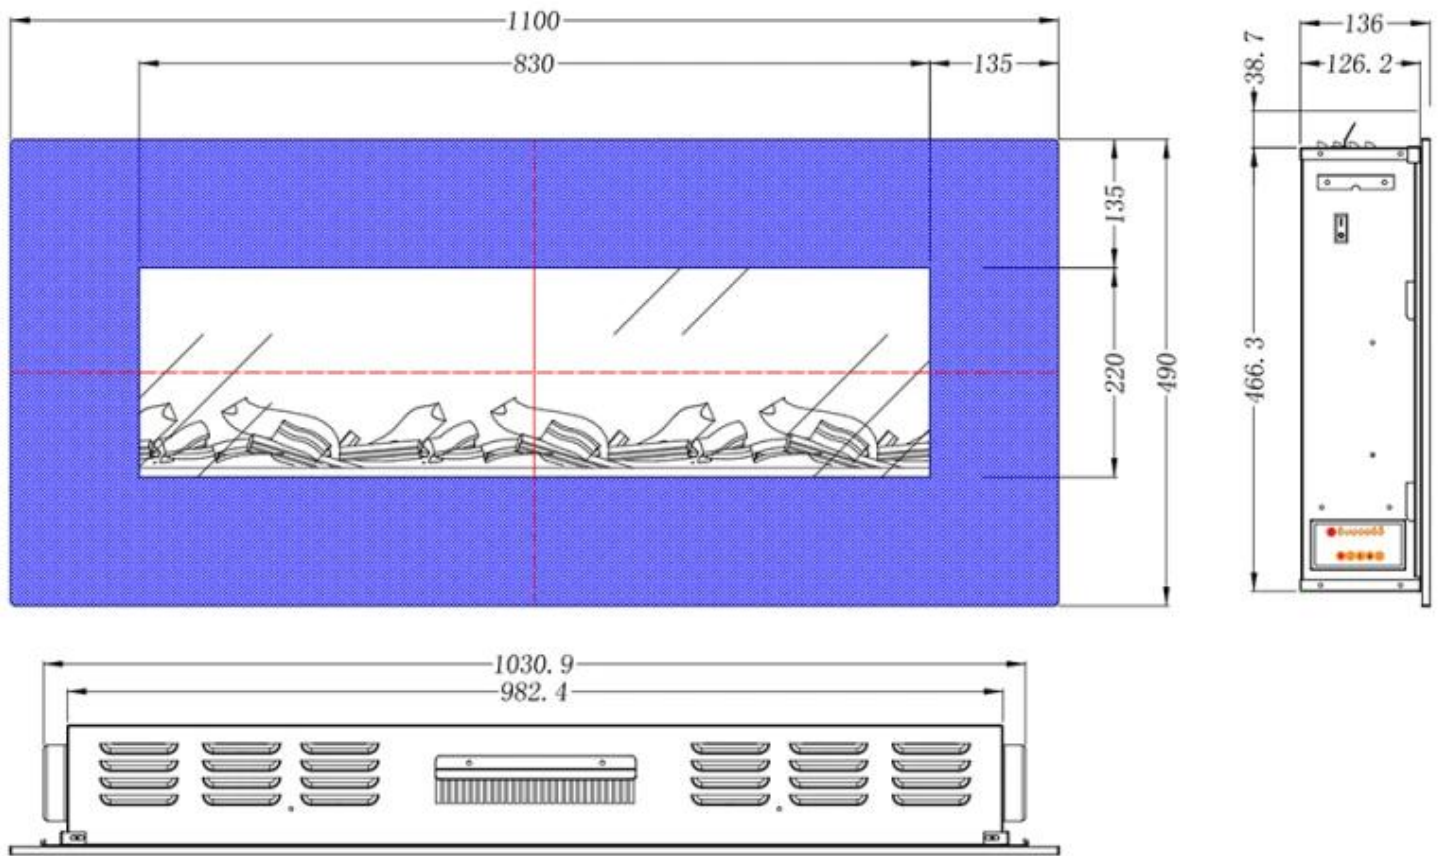

Belangrijke specificaties

Producttype	Muur-gemonteerde elektrische haard
Certificering	CE
Gebruik	Binnen
Garantie	2 Jaren

Afmetingen en gewicht

	13,7 cm
	13,6 cm
	14 cm
	11,6 cm
Lengte/breedte	128 cm
Lengte/breedte	110 cm
Lengte/breedte	90 cm
Lengte/breedte	182 cm
Lengte/breedte	84 cm
Hoogte	49 cm
Hoogte	42 cm
Hoogte	45 cm
Hoogte	55 cm
Diepte	14 cm
Diepte	13,7 cm
Diepte	13,6 cm
Diepte	11,6 cm
Gewicht	42 kg
Gewicht	26 kg
Gewicht	22 kg
Gewicht	20 kg
Gewicht	13 kg

Materiaal en uiterlijk

Materiaal	Glas
Materiaal	Staal
Kleur	Zwart
Afwerking	Matt
Interieur (kleur/materiaal)	Zwart
Vlamzicht	Voorkant
Decoratie	Houten stammen
Glas inbegrepen	Ja
Glas hoogte	22,1 cm
Glas hoogte	22 cm
Glas hoogte	24 cm
Glas lengte	83 cm
Glas lengte	206,8 cm
Glas lengte	149,5 cm
Glas lengte	59 cm
Glas lengte	120,4 cm
Glas lengte	94 cm

Installatiedetails

Rookkanaal/schoorsteen	Niet vereist
Stroomvereisten	Ja
Stroomvereisten	220-240V

AVON - 128 CM

AVON - 110 CM

AVON - 90 CM

AVON - 84 CM