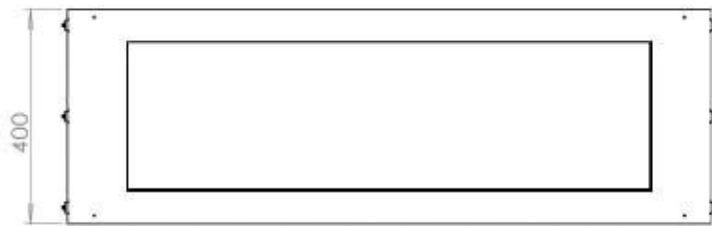

Afmeting

Lengte/breedte	120 cm
Hoogte	50 cm
Diepte	40 cm
Gewicht	35 kg

PrimeFire 1000

FLA 3 990 mm

FLA 3+ 990 mm

Automatic burner 1000