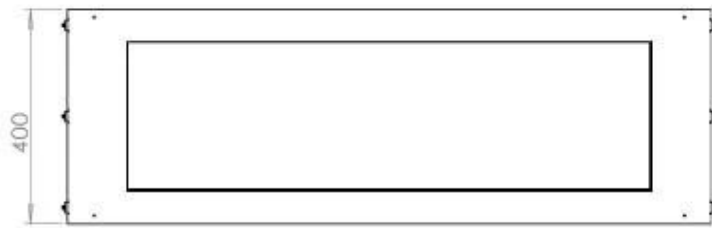

Afmeting

Lengte/breedte	120 cm
Hoogte	50 cm
Diepte	40 cm
Gewicht	35 kg

PrimeFire 1000

FLA 3 990 mm

FLA 3+ 990 mm

Automatic burner 1000