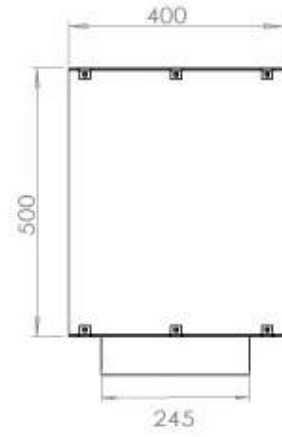

Afmeting

Lengte/breedte	120 cm
Hoogte	50 cm
Diepte	40 cm
Gewicht	35 kg

PrimeFire 1000

FLA 3 990 mm

FLA 3+ 990 mm

Automatic burner 1000