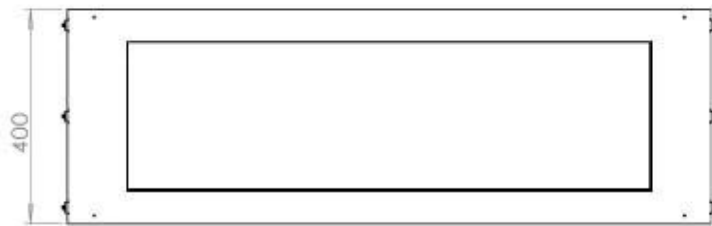

Afmeting

Lengte/breedte	120 cm
Hoogte	50 cm
Diepte	40 cm
Gewicht	35 kg

PrimeFire 1000

FLA 3 990 mm

FLA 3+ 990 mm

Automatic burner 1000