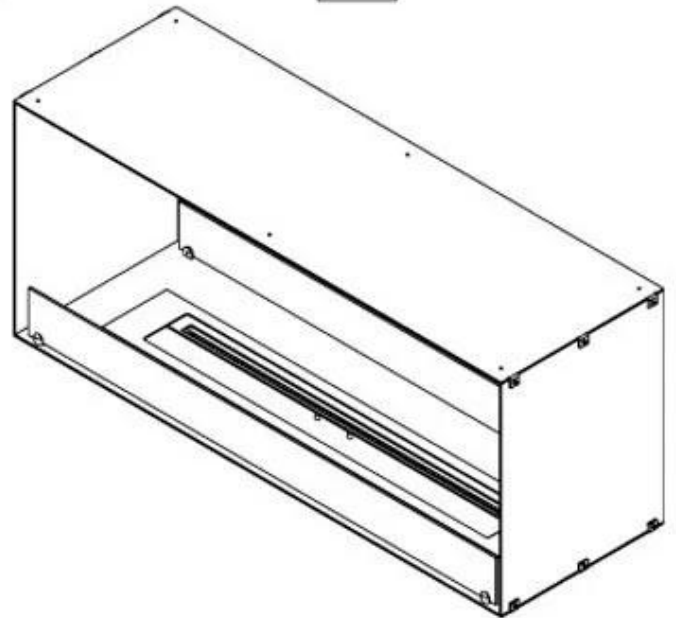

FOCO TWO 1200

BIO-30-106

Foco Two 1200 is een dubbelzijdige tunnel bio-ethanolhaard, ontworpen voor inbouwmontage met zicht op de vlammen vanaf twee tegenoverliggende zijden. Deze haard is perfect om te integreren in een scheidingswand of als roomdivider tussen de woonkamer en keuken. Kies tussen een handmatige of automatische bio-ethanolbrander, beide met instelbare vlamhoogte en afstandsbediening voor extra gebruiksgemak. Gemaakt van 4 mm gepoedercoat roestvrij staal en voorzien van gehard glas, staat Foco Two garant voor een stabiele en veilige vlamervaring en voegt hij een moderne, stijlvolle uitstraling toe aan uw interieur.

Type

Producttype	2-zijdige inbouw bio-ethanol haard
Brandstof	Bioethanol
Rookkanaal/schoorsteen	Niet vereist
Merk	Foco
Gebruik	Binnen
Garantie	2 Jaren
Aanbevolen luchtverversingssnelheid	1

Afmeting

Lengte/breedte	120 cm
Hoogte	50 cm
Diepte	40 cm
Gewicht	35 kg

Uiterlijk

Materiaal	Staal
Staaldikte	4 mm
Kleur	Zwart
Glas inbegrepen	Ja

PrimeFire 1000

FLA 3 990 mm

FLA 3+ 990 mm

Automatic burner 1000