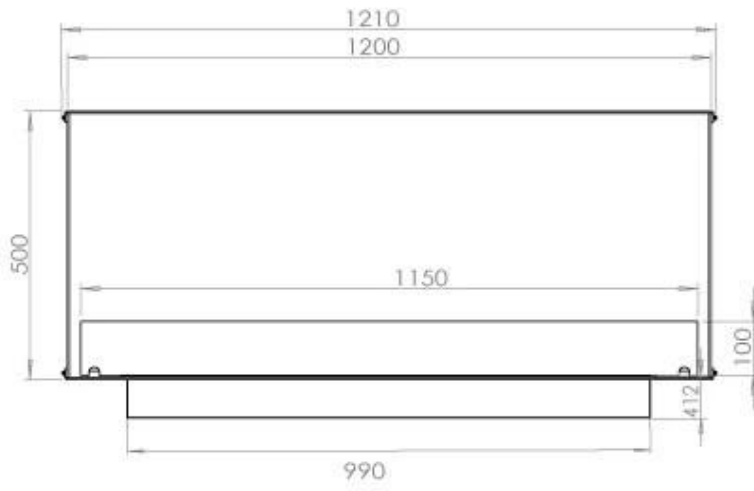

Afmeting

Lengte/breedte	120 cm
Hoogte	50 cm
Diepte	40 cm
Gewicht	35 kg

PrimeFire 1000

FLA 3 990 mm

FLA 3+ 990 mm

Automatic burner 1000