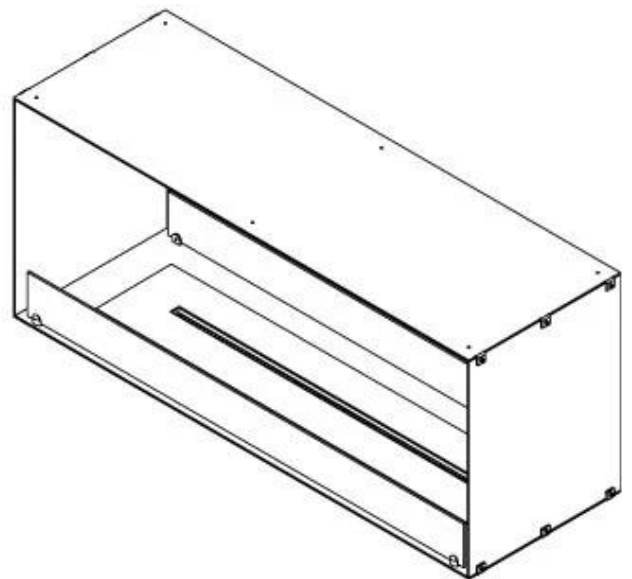

FOCO TWO 1200

BIO-30-106

Foco Two 1200 is een dubbelzijdige tunnel bio-ethanolhaard, ontworpen voor inbouwmontage met zicht op de vlammen vanaf twee tegenoverliggende zijden. Deze haard is perfect om te integreren in een scheidingswand of als roomdivider tussen de woonkamer en keuken. Kies tussen een handmatige of automatische bio-ethanolbrander, beide met instelbare vlamhoogte en afstandsbediening voor extra gebruiksgemak. Gemaakt van 4 mm gepoedercoat roestvrij staal en voorzien van gehard glas, staat Foco Two garant voor een stabiele en veilige vlamervaring en voegt hij een moderne, stijlvolle uitstraling toe aan uw interieur.

Afmeting

Lengte/breedte	120 cm
Hoogte	50 cm
Diepte	40 cm
Gewicht	35 kg

PrimeFire 1000

FLA 3 990 mm

FLA 3+ 990 mm

Automatic burner 1000