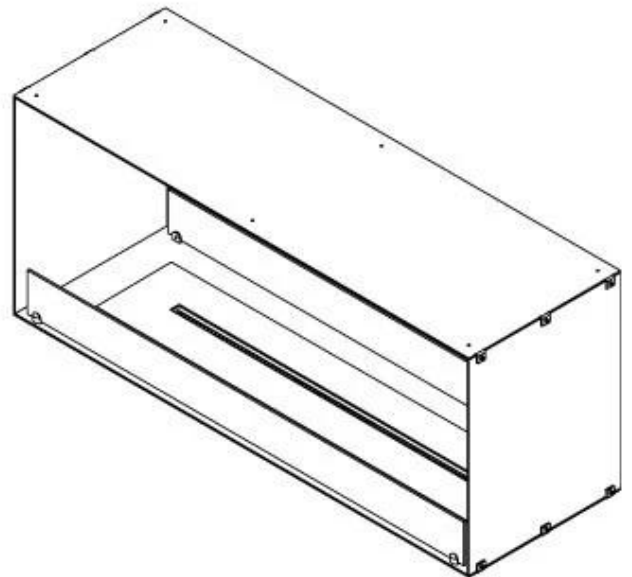

FOCO TWO 1200

BIO-30-106

Foco Two 1200 is een dubbelzijdige tunnel bio-ethanolhaard, ontworpen voor inbouwmontage met zicht op de vlammen vanaf twee tegenoverliggende zijden. Deze haard is perfect om te integreren in een scheidingswand of als roomdivider tussen de woonkamer en keuken. Kies tussen een handmatige of automatische bio-ethanolbrander, beide met instelbare vlamhoogte en afstandsbediening voor extra gebruiksgemak. Gemaakt van 4 mm gepoedercoat roestvrij staal en voorzien van gehard glas, staat Foco Two garant voor een stabiele en veilige vlamervaring en voegt hij een moderne, stijlvolle uitstraling toe aan uw interieur.

Type

Producttype	2-zijdige inbouw bio-ethanol haard
Brandstof	Bioethanol
Rookkanaal/schoorsteen	Niet vereist
Merk	Foco
Gebruik	Binnen
Garantie	2 Jaren
Aanbevolen luchtverversingssnelheid	1

Afmeting

Lengte/breedte	120 cm
Hoogte	50 cm
Diepte	40 cm
Gewicht	35 kg

Uiterlijk

Materiaal	Staal
Staaldikte	4 mm
Kleur	Zwart
Glas inbegrepen	Ja

PrimeFire 1000

FLA 3 990 mm

FLA 3+ 990 mm

Automatic burner 1000