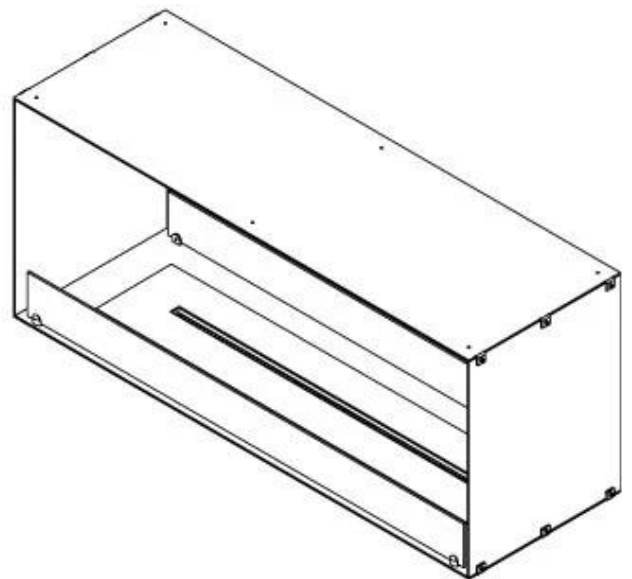

FOCO TWO 1200

BIO-30-106

Foco Two 1200 is een dubbelzijdige tunnel bio-ethanolhaard, ontworpen voor inbouwmontage met zicht op de vlammen vanaf twee tegenoverliggende zijden. Deze haard is perfect om te integreren in een scheidingswand of als roomdivider tussen de woonkamer en keuken. Kies tussen een handmatige of automatische bio-ethanolbrander, beide met instelbare vlamhoogte en afstandsbediening voor extra gebruiksgemak. Gemaakt van 4 mm gepoedercoat roestvrij staal en voorzien van gehard glas, staat Foco Two garant voor een stabiele en veilige vlamervaring en voegt hij een moderne, stijlvolle uitstraling toe aan uw interieur.

Type

Producttype	2-zijdige inbouw bio-ethanol haard
Brandstof	Bioethanol
Rookkanaal/schoorsteen	Niet vereist
Merk	Foco
Gebruik	Binnen
Garantie	2 Jaren
Aanbevolen luchtverversingssnelheid	1

Afmeting

Lengte/breedte	120 cm
Hoogte	50 cm
Diepte	40 cm
Gewicht	35 kg

Uiterlijk

Materiaal	Staal
Staaldikte	4 mm
Kleur	Zwart
Glas inbegrepen	Ja

PrimeFire 1000

FLA 3 990 mm

FLA 3+ 990 mm

Automatic burner 1000