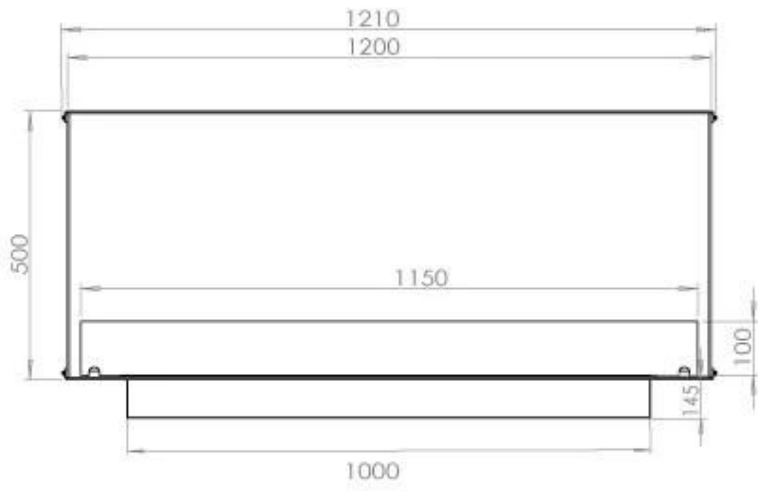

Afmeting

Lengte/breedte	120 cm
Hoogte	50 cm
Diepte	40 cm
Gewicht	35 kg

PrimeFire 1000

FLA 3 990 mm

FLA 3+ 990 mm

Automatic burner 1000