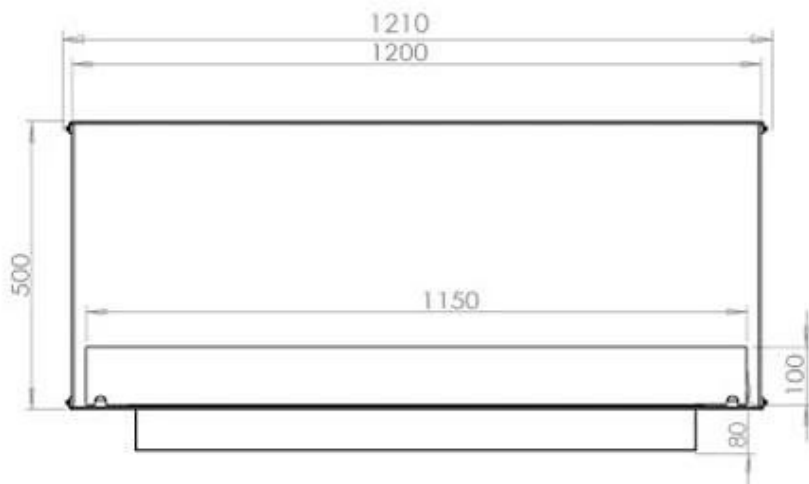

Afmeting

Lengte/breedte	120 cm
Hoogte	50 cm
Diepte	40 cm
Gewicht	35 kg

PrimeFire 1000

FLA 3 990 mm

FLA 3+ 990 mm

Automatic burner 1000