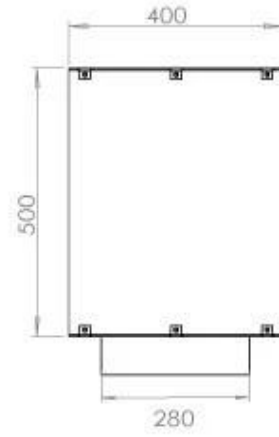

Afmeting

Lengte/breedte	120 cm
Hoogte	50 cm
Diepte	40 cm
Gewicht	35 kg

PrimeFire 1000

FLA 3 990 mm

FLA 3+ 990 mm

Automatic burner 1000