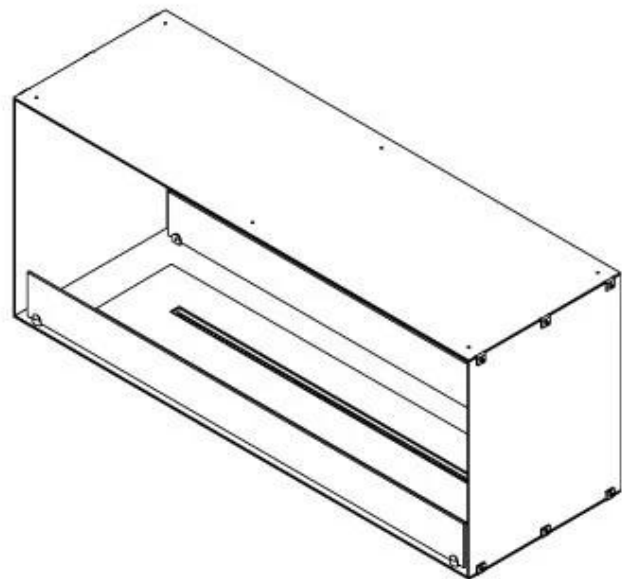

FOCO TWO 1200

BIO-30-106

Foco Two 1200 is een dubbelzijdige tunnel bio-ethanolhaard, ontworpen voor inbouwmontage met zicht op de vlammen vanaf twee tegenoverliggende zijden. Deze haard is perfect om te integreren in een scheidingswand of als roomdivider tussen de woonkamer en keuken. Kies tussen een handmatige of automatische bio-ethanolbrander, beide met instelbare vlamhoogte en afstandsbediening voor extra gebruiksgemak. Gemaakt van 4 mm gepoedercoat roestvrij staal en voorzien van gehard glas, staat Foco Two garant voor een stabiele en veilige vlamervaring en voegt hij een moderne, stijlvolle uitstraling toe aan uw interieur.

Uiterlijk

Materiaal	Staal
Staaldikte	4 mm
Kleur	Zwart
Glas inbegrepen	Ja

Type

Producttype	2-zijdige inbouw bio-ethanol haard
Brandstof	Bioethanol
Rookkanaal/schoorsteen	Niet vereist
Merk	Foco
Gebruik	Binnen
Garantie	2 Jaren
Aanbevolen luchtverversingssnelheid	1

Afmeting

Lengte/breedte	120 cm
Hoogte	50 cm
Diepte	40 cm
Gewicht	35 kg

PrimeFire 1000

FLA 3 990 mm

FLA 3+ 990 mm

Automatic burner 1000