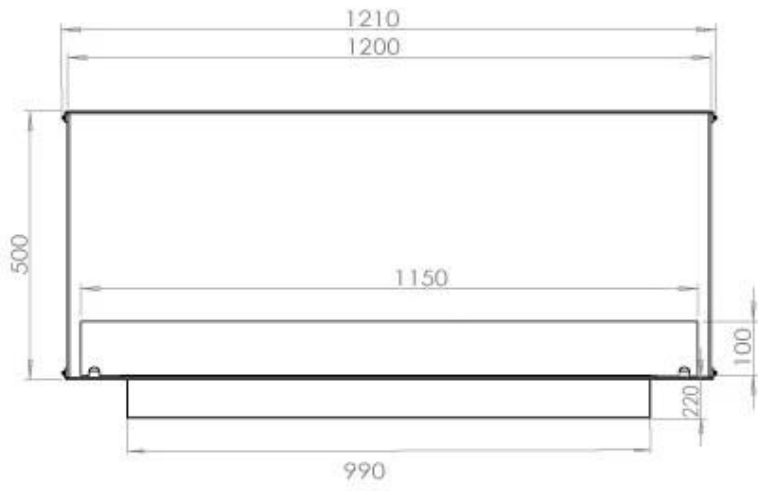

Afmeting

Lengte/breedte	120 cm
Hoogte	50 cm
Diepte	40 cm
Gewicht	35 kg

PrimeFire 1000

FLA 3 990 mm

FLA 3+ 990 mm

Automatic burner 1000