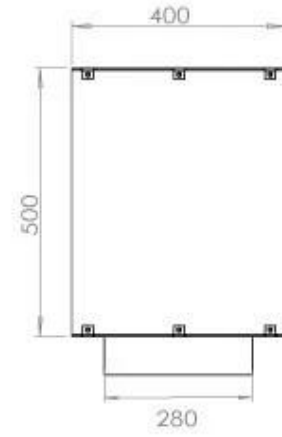

Afmeting

Lengte/breedte	120 cm
Hoogte	50 cm
Diepte	40 cm
Gewicht	35 kg

PrimeFire 1000

FLA 3 990 mm

FLA 3+ 990 mm

Automatic burner 1000