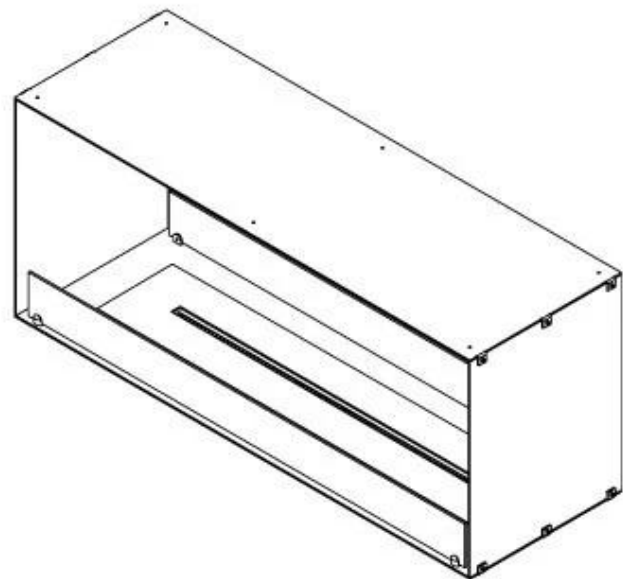

FOCO TWO 1200

BIO-30-106

Foco Two 1200 is een dubbelzijdige tunnel bio-ethanolhaard, ontworpen voor inbouwmontage met zicht op de vlammen vanaf twee tegenoverliggende zijden. Deze haard is perfect om te integreren in een scheidingswand of als roomdivider tussen de woonkamer en keuken. Kies tussen een handmatige of automatische bio-ethanolbrander, beide met instelbare vlamhoogte en afstandsbediening voor extra gebruiksgemak. Gemaakt van 4 mm gepoedercoat roestvrij staal en voorzien van gehard glas, staat Foco Two garant voor een stabiele en veilige vlamervaring en voegt hij een moderne, stijlvolle uitstraling toe aan uw interieur.

Afmeting

Lengte/breedte	120 cm
Hoogte	50 cm
Diepte	40 cm
Gewicht	35 kg

PrimeFire 1000

FLA 3 990 mm

FLA 3+ 990 mm

Automatic burner 1000