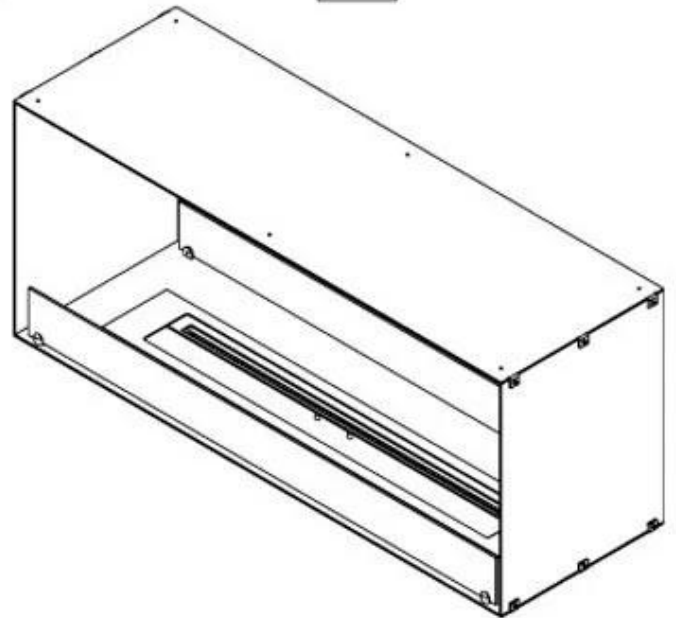

FOCO TWO 1200

BIO-30-106

Foco Two 1200 is een dubbelzijdige tunnel bio-ethanolhaard, ontworpen voor inbouwmontage met zicht op de vlammen vanaf twee tegenoverliggende zijden. Deze haard is perfect om te integreren in een scheidingswand of als roomdivider tussen de woonkamer en keuken. Kies tussen een handmatige of automatische bio-ethanolbrander, beide met instelbare vlamhoogte en afstandsbediening voor extra gebruiksgemak. Gemaakt van 4 mm gepoedercoat roestvrij staal en voorzien van gehard glas, staat Foco Two garant voor een stabiele en veilige vlamervaring en voegt hij een moderne, stijlvolle uitstraling toe aan uw interieur.

Afmeting

Lengte/breedte	120 cm
Hoogte	50 cm
Diepte	40 cm
Gewicht	35 kg

PrimeFire 1000

FLA 3 990 mm

FLA 3+ 990 mm

Automatic burner 1000