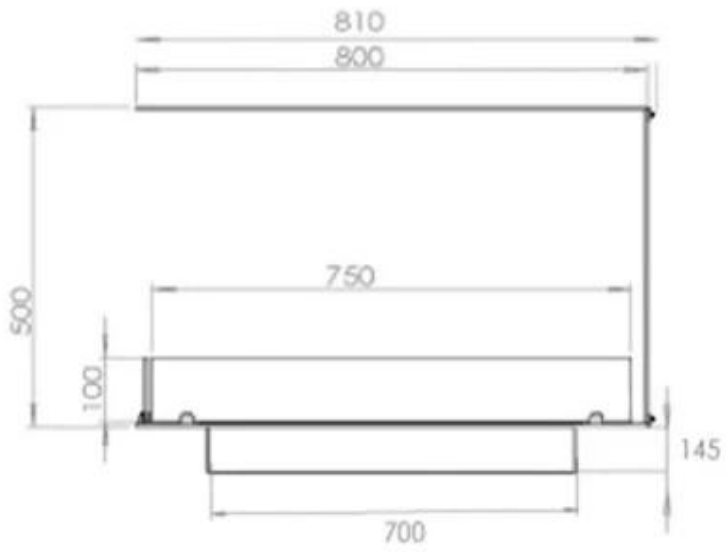

Afmeting

Lengte/breedte	80 cm
Hoogte	50 cm
Diepte	40 cm
Gewicht	20 kg

Uiterlijk

Materiaal	Staal
Staaldikte	4 mm
Kleur	Zwart
Glas inbegrepen	Ja

Superior Manual

PrimeFire 700

Automatic burner 700