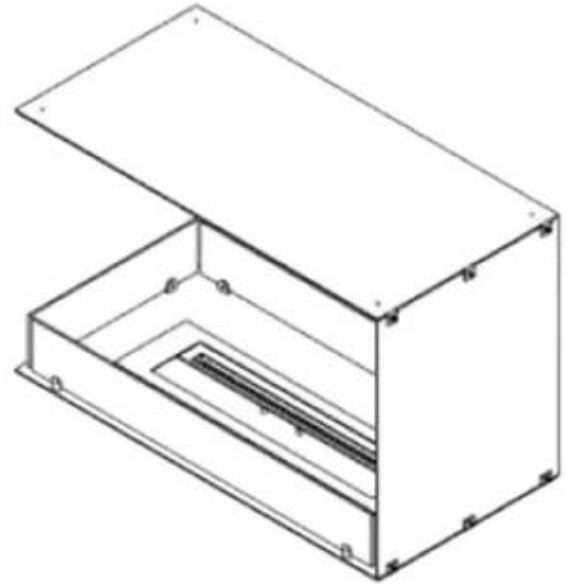

FOCO ROOM DIVIDER 800

BIO-30-110

De Foco Room Divider 800 is een inbouw biohaard, ontworpen voor plaatsing in scheidingswanden met zicht op de vlammen vanaf drie zijden. Kies uit een handmatige of automatische brander voor optimaal gemak en veiligheid. Met zijn strakke zwarte design en panelen van gehard glas die zorgen voor een stabiele en betoverende vlam, staat deze haard prachtig in elke ruimte. Eenvoudig te installeren en vervaardigd uit duurzame materialen, biedt hij een stijlvolle en functionele oplossing voor moderne woningen.

Afmeting

Lengte/breedte	80 cm
Hoogte	50 cm
Diepte	40 cm
Gewicht	20 kg

Uiterlijk

Materiaal	Staal
Staaldikte	4 mm
Kleur	Zwart
Glas inbegrepen	Ja

Superior Manual

PrimeFire 700

Automatic burner 700