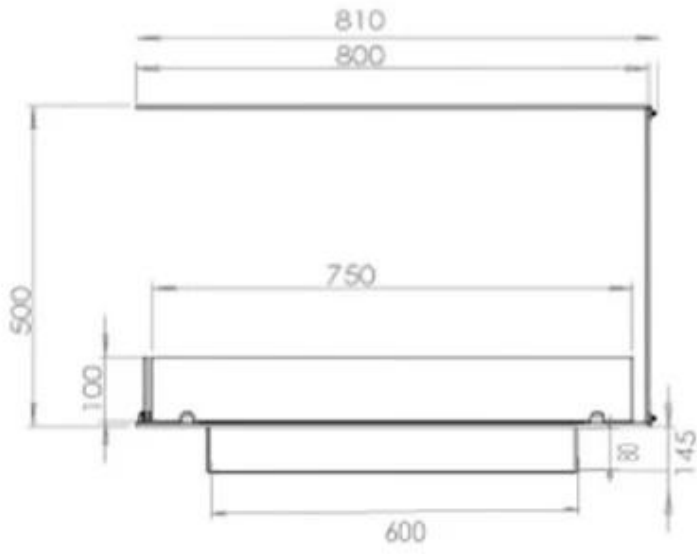

Afmeting

Lengte/breedte	80 cm
Hoogte	50 cm
Diepte	40 cm
Gewicht	20 kg

Uiterlijk

Materiaal	Staal
Staaldikte	4 mm
Kleur	Zwart
Glas inbegrepen	Ja

Superior Manual

PrimeFire 700

Automatic burner 700