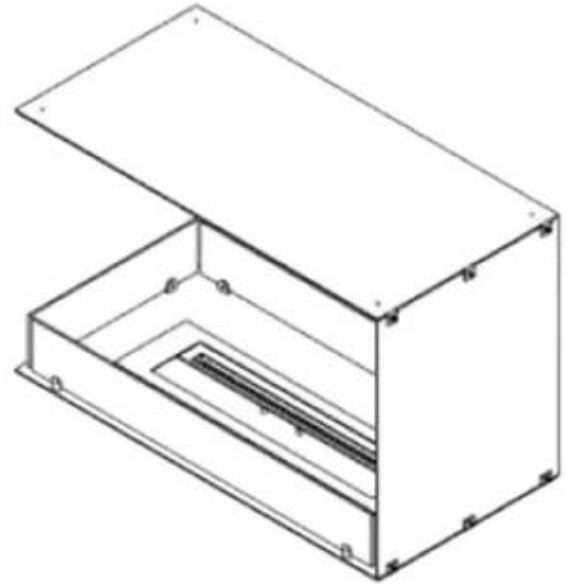

FOCO ROOM DIVIDER 800

BIO-30-110

De Foco Room Divider 800 is een inbouw biohaard, ontworpen voor plaatsing in scheidingswanden met zicht op de vlammen vanaf drie zijden. Kies uit een handmatige of automatische brander voor optimaal gemak en veiligheid. Met zijn strakke zwarte design en panelen van gehard glas die zorgen voor een stabiele en betoverende vlam, staat deze haard prachtig in elke ruimte. Eenvoudig te installeren en vervaardigd uit duurzame materialen, biedt hij een stijlvolle en functionele oplossing voor moderne woningen.

TECHNISCHE SPECIFICATIES

Brander

Verstelbaar	Ja
Controle	Handmatig
Controle	Afstandsbediening
Minimale kamergrootte	70 kubieke meters
Brander model	3,5 liter Superior
Breedte van de vlam	45 cm
Brandtijd tot	7,5 uur
Capaciteit	3,5 Liter
Stroomvereisten	Nee
Warmteafgifte (max.)	3,2 kW
Verbruik	0,46 l/uur

Uiterlijk

Materiaal	Staal
Staaldikte	4 mm
Kleur	Zwart
Glas inbegrepen	Ja

Type

Brandstof	Bioethanol
Producttype	3-zijdige inbouw bio-ethanol haard
Rookkanaal/schoorsteen	Niet vereist
Merk	Foco
Vlamzicht	Ruimteverdeler
Gebruik	Binnen
Garantie	2 Jaren
Aanbevolen luchtverversingsnelheid	1

Afmeting

Lengte/breedte	80 cm
Hoogte	50 cm
Diepte	40 cm
Gewicht	20 kg

Superior Manual

PrimeFire 700

Automatic burner 700