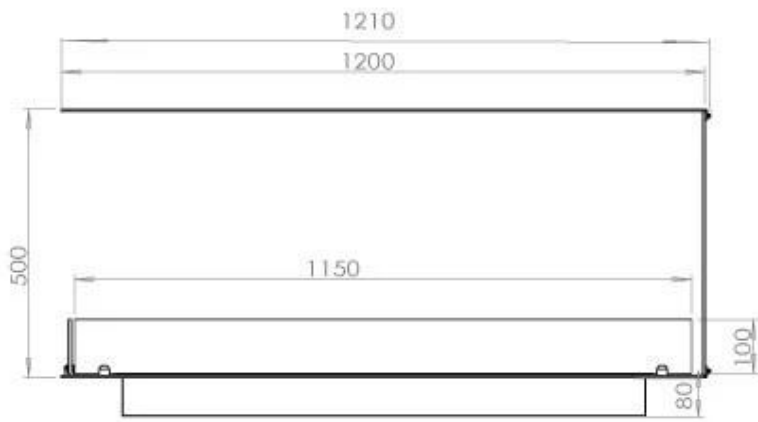

#### Afmeting

Lengte/breedte	120 cm
Hoogte	50 cm
Diepte	40 cm
Gewicht	30 kg

# PrimeFire 1000

**FLA 3 990 mm**

### FLA 3+ 990 mm