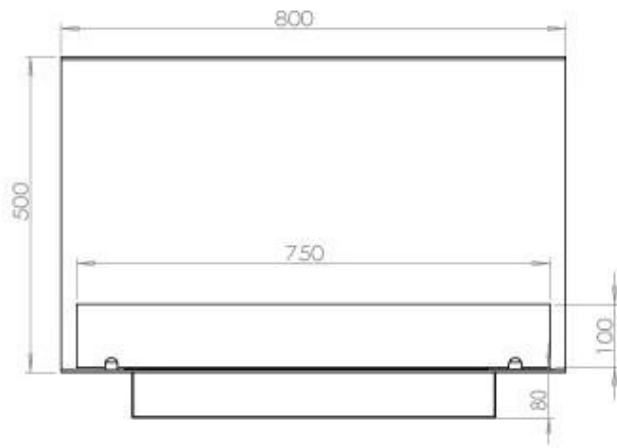

Afmeting

Lengte/breedte	80 cm
Hoogte	50 cm
Diepte	40 cm
Gewicht	25 kg

PrimeFire 700

Automatic burner 700