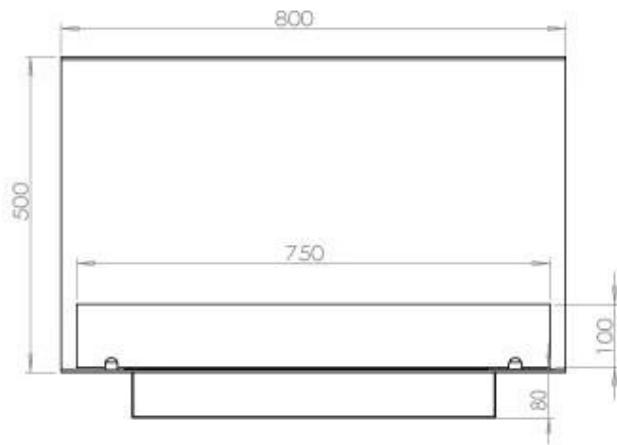

Afmeting

Lengte/breedte	80 cm
Hoogte	50 cm
Diepte	40 cm
Gewicht	25 kg

Uiterlijk

Materiaal	Staal
Staaldikte	4 mm
Kleur	Zwart
Glas inbegrepen	Ja

Type

Producttype	3-zijdige inbouw bio-ethanol haard
Brandstof	Bioethanol
Merk	Foco
Rookkanaal/schoorsteen	Niet vereist
Gebruik	Binnen
Garantie	2 Jaren
Aanbevolen luchtverversingssnelheid	1