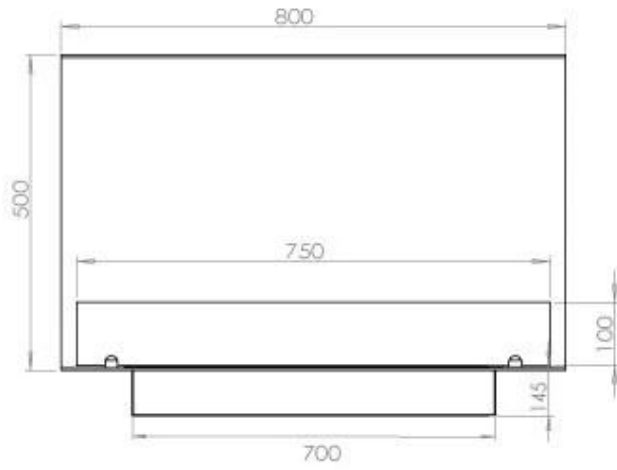

Afmeting

Lengte/breedte	80 cm
Hoogte	50 cm
Diepte	40 cm
Gewicht	25 kg

PrimeFire 700

Automatic burner 700