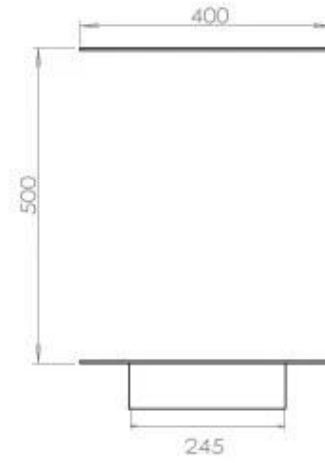

Afmeting

Lengte/breedte	80 cm
Hoogte	50 cm
Diepte	40 cm
Gewicht	25 kg

PrimeFire 700

Automatic burner 700