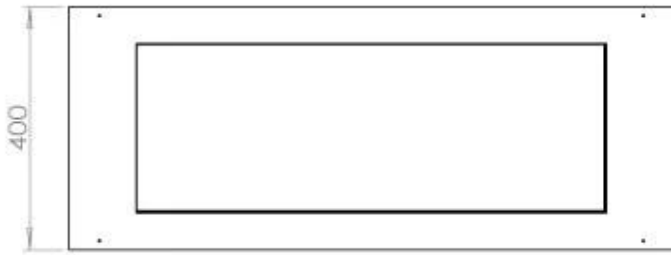

FLA 3+ 790 mm