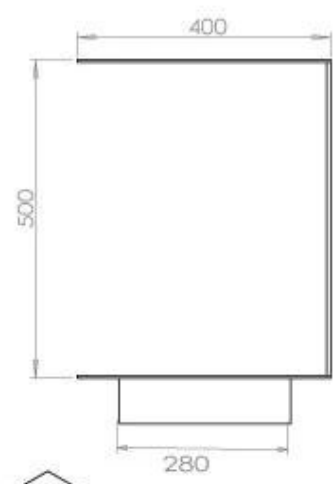

#### Afmeting

Lengte/breedte	100 cm
Hoogte	50 cm
Diepte	40 cm
Gewicht	30 kg

### Superior Manual

FLA 3+ 790 mm

FLA 3 790 mm