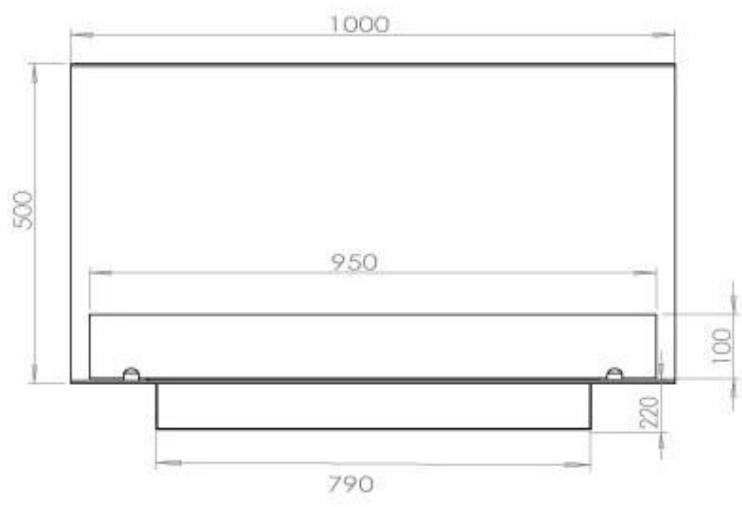

#### Afmeting

Lengte/breedte	100 cm
Hoogte	50 cm
Diepte	40 cm
Gewicht	30 kg

### Superior Manual

FLA 3+ 790 mm

FLA 3 790 mm