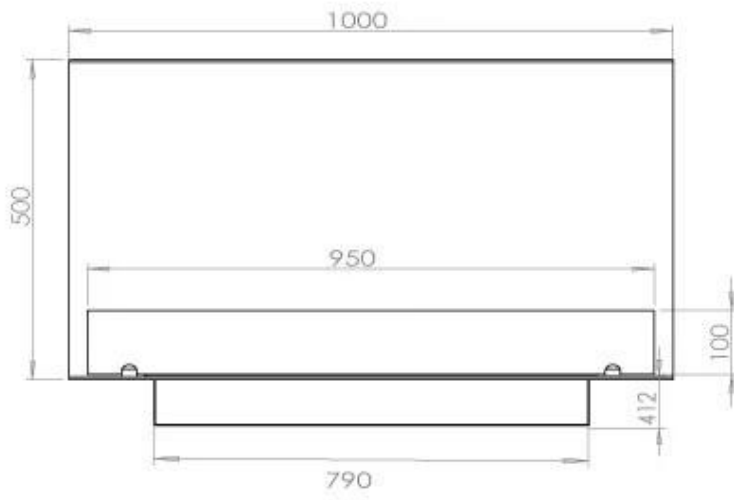

#### Afmeting

Lengte/breedte	100 cm
Hoogte	50 cm
Diepte	40 cm
Gewicht	30 kg

### Superior Manual

FLA 3+ 790 mm

FLA 3 790 mm