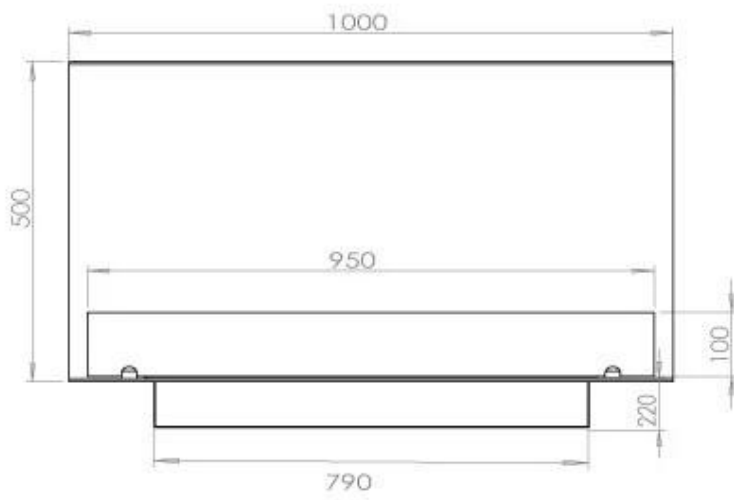

#### Afmeting

|                |        |
|----------------|--------|
| Lengte/breedte | 100 cm |
| Hoogte         | 50 cm  |
| Diepte         | 40 cm  |
| Gewicht        | 30 kg  |

### Superior Manual

FLA 3+ 790 mm

FLA 3 790 mm