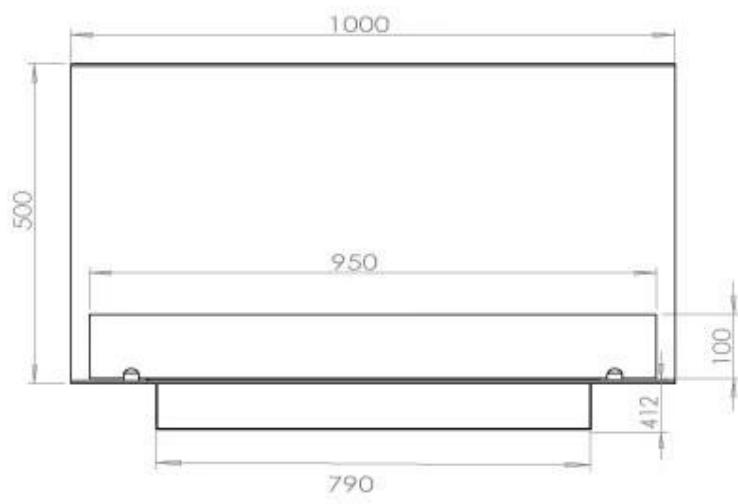

#### Afmeting

|                |        |
|----------------|--------|
| Lengte/breedte | 100 cm |
| Hoogte         | 50 cm  |
| Diepte         | 40 cm  |
| Gewicht        | 30 kg  |

#### Uiterlijk

|                 |       |
|-----------------|-------|
| Materiaal       | Staal |
| Staaldikte      | 4 mm  |
| Kleur           | Zwart |
| Glas inbegrepen | Ja    |

### Superior Manual

FLA 3+ 790 mm

FLA 3 790 mm