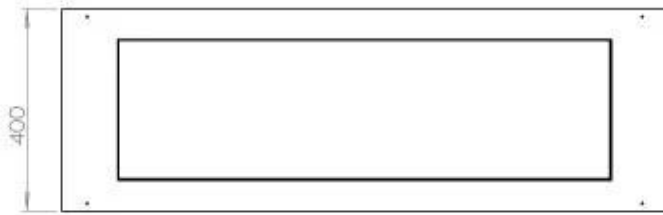

Afmeting

| | |
|----------------|--------|
| Lengte/breedte | 120 cm |
| Hoogte | 50 cm |
| Diepte | 40 cm |
| Gewicht | 35 kg |

Superior Manual

FLA 3+ 990 mm

FLA 3 990 mm

PrimeFire 1000

Automatic burner 1000