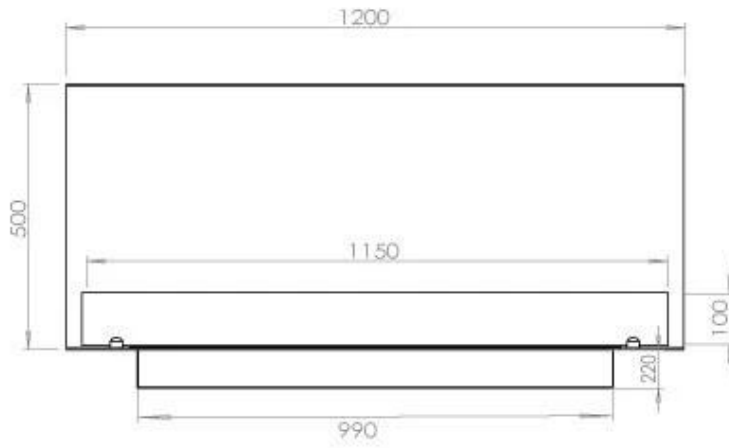

Afmeting

| | |
|----------------|--------|
| Lengte/breedte | 120 cm |
| Hoogte | 50 cm |
| Diepte | 40 cm |
| Gewicht | 35 kg |

Superior Manual

FLA 3+ 990 mm

FLA 3 990 mm

PrimeFire 1000

Automatic burner 1000