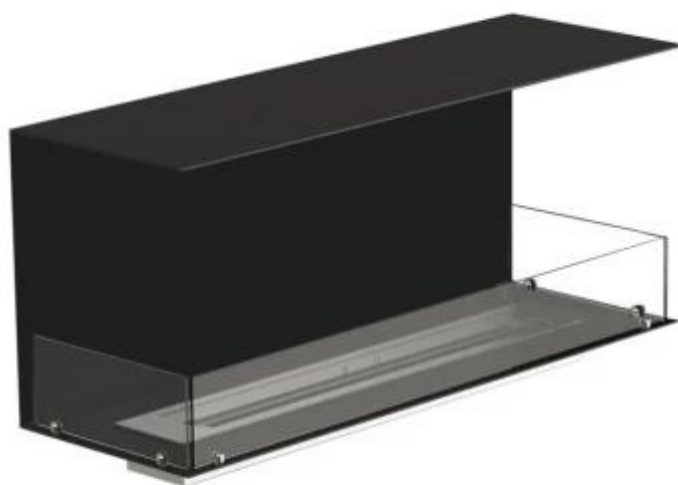

FOCO THREE 1200

BIO-30-115

De Foco Three 1200 is een veelzijdige inbouw bio-ethanolhaard met drie open zijden, waardoor u vanuit meerdere hoeken kunt genieten van het indrukwekkende vlammenspel. Deze haard is ideaal voor scheidingswanden, bijvoorbeeld rondom een tv. Het model is vervaardigd uit 4 mm dik gepoedercoat roestvrij staal en heeft een stijlvolle en tijdloze uitstraling. Kies uit een handmatige of automatische bio-ethanolbrander, beide met instelbare vlamhoogte. De automatische modellen zijn bovendien voorzien van afstandsbediening voor extra gemak en veiligheid.

Uiterlijk

| | |
|-----------------|-------|
| Materiaal | Staal |
| Staaldikte | 4 mm |
| Kleur | Zwart |
| Glas inbegrepen | Ja |

Type

| | |
|-------------------------------------|------------------------------------|
| Producttype | 3-zijdige inbouw bio-ethanol haard |
| Brandstof | Bioethanol |
| Rookkanaal/schoorsteen | Niet vereist |
| Merk | Foco |
| Gebruik | Binnen |
| Garantie | 2 Jaren |
| Aanbevolen luchtverversingssnelheid | 1 |

Afmeting

| | |
|----------------|--------|
| Lengte/breedte | 120 cm |
| Hoogte | 50 cm |
| Diepte | 40 cm |
| Gewicht | 35 kg |

Superior Manual

FLA 3+ 990 mm

FLA 3 990 mm

PrimeFire 1000

Automatic burner 1000