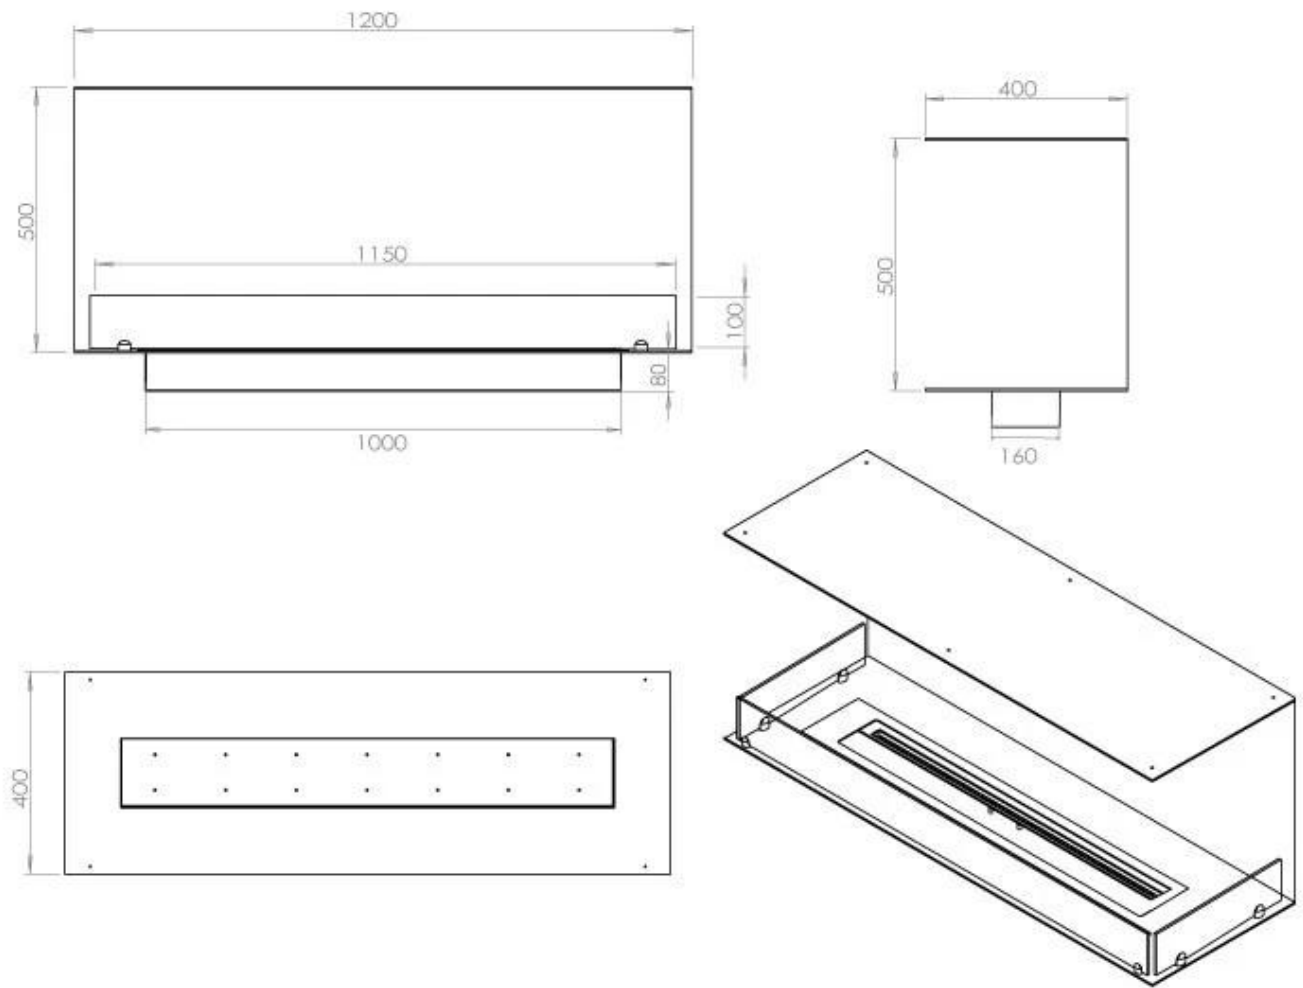

Uiterlijk

| | |
|-----------------|-------|
| Materiaal | Staal |
| Staaldikte | 4 mm |
| Kleur | Zwart |
| Glas inbegrepen | Ja |

Type

| | |
|-------------------------------------|------------------------------------|
| Producttype | 3-zijdige inbouw bio-ethanol haard |
| Brandstof | Bioethanol |
| Rookkanaal/schoorsteen | Niet vereist |
| Merk | Foco |
| Gebruik | Binnen |
| Garantie | 2 Jaren |
| Aanbevolen luchtverversingssnelheid | 1 |

Afmeting

| | |
|----------------|--------|
| Lengte/breedte | 120 cm |
| Hoogte | 50 cm |
| Diepte | 40 cm |
| Gewicht | 35 kg |

Superior Manual

FLA 3+ 990 mm

FLA 3 990 mm

PrimeFire 1000

Automatic burner 1000