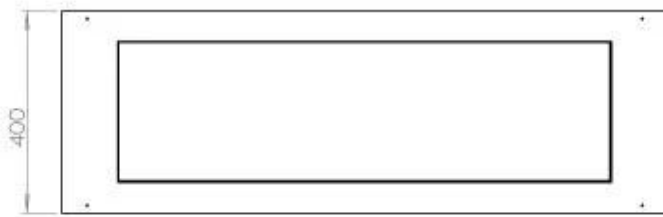

Afmeting

| | |
|----------------|--------|
| Lengte/breedte | 120 cm |
| Hoogte | 50 cm |
| Diepte | 40 cm |
| Gewicht | 35 kg |

Superior Manual

FLA 3+ 990 mm

FLA 3 990 mm

PrimeFire 1000

Automatic burner 1000