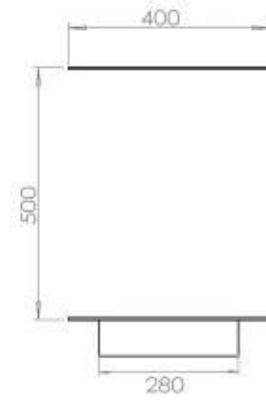

Afmeting

| | |
|----------------|--------|
| Lengte/breedte | 120 cm |
| Hoogte | 50 cm |
| Diepte | 40 cm |
| Gewicht | 35 kg |

Superior Manual

FLA 3+ 990 mm

FLA 3 990 mm

PrimeFire 1000

Automatic burner 1000