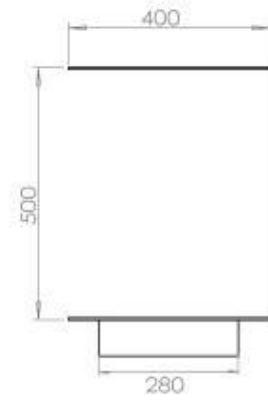

Afmeting

| | |
|----------------|--------|
| Lengte/breedte | 120 cm |
| Hoogte | 50 cm |
| Diepte | 40 cm |
| Gewicht | 35 kg |

Superior Manual

FLA 3+ 990 mm

FLA 3 990 mm

PrimeFire 1000

Automatic burner 1000