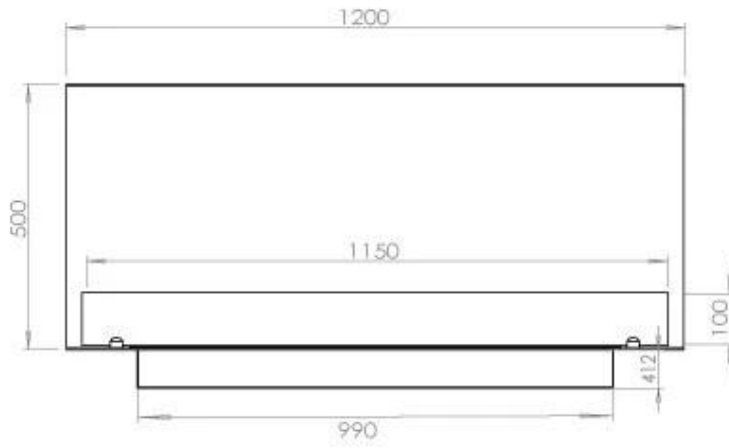

Afmeting

| | |
|----------------|--------|
| Lengte/breedte | 120 cm |
| Hoogte | 50 cm |
| Diepte | 40 cm |
| Gewicht | 35 kg |

Superior Manual

FLA 3+ 990 mm

FLA 3 990 mm

PrimeFire 1000

Automatic burner 1000