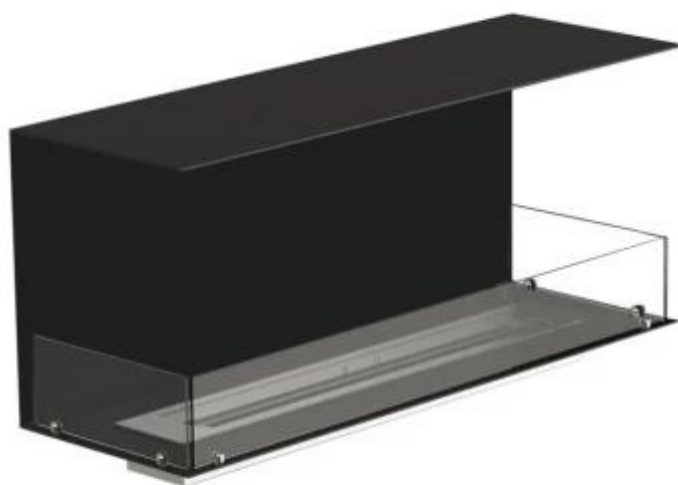

FOCO THREE 1200

BIO-30-115

De Foco Three 1200 is een veelzijdige inbouw bio-ethanolhaard met drie open zijden, waardoor u vanuit meerdere hoeken kunt genieten van het indrukwekkende vlammenspel. Deze haard is ideaal voor scheidingswanden, bijvoorbeeld rondom een tv. Het model is vervaardigd uit 4 mm dik gepoedercoat roestvrij staal en heeft een stijlvolle en tijdloze uitstraling. Kies uit een handmatige of automatische bio-ethanolbrander, beide met instelbare vlamhoogte. De automatische modellen zijn bovendien voorzien van afstandsbediening voor extra gemak en veiligheid.

TECHNISCHE SPECIFICATIES

Brander

Verstelbaar	Ja
Controle	Afstandsbediening
Controle	Automatisch
Controle	Handmatig
Minimale kamergrootte	90 kubieke meters
Brander model	5 Liter Superior
Breedte van de vlam	85 cm
Afstandsbediening	Ja (toevoeging)
Brandtijd tot	6 uur
Stroomvereisten	Nee
Stroomvereisten	Ja
Warmteafgifte (max.)	6,2 kW
Verbruik	0,87 l/uur

Afmeting

Lengte/breedte	120 cm
Hoogte	50 cm
Diepte	40 cm
Gewicht	35 kg

Uiterlijk

Materiaal	Staal
Staaldikte	4 mm
Kleur	Zwart
Glas inbegrepen	Ja

Type

Producttype	3-zijdige inbouw bio-ethanol haard
Brandstof	Bioethanol
Merk	Foco
Rookkanaal/schoorsteen	Niet vereist
Gebruik	Binnen
Garantie	2 Jaren
Aanbevolen luchtverversingssnelheid	1