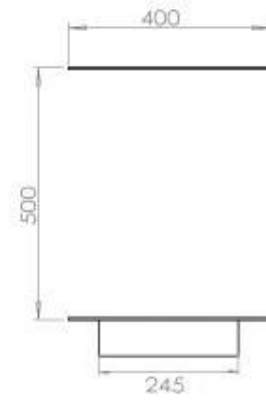

Afmeting

| | |
|----------------|--------|
| Lengte/breedte | 120 cm |
| Hoogte | 50 cm |
| Diepte | 40 cm |
| Gewicht | 35 kg |

Superior Manual

FLA 3+ 990 mm

FLA 3 990 mm

PrimeFire 1000

Automatic burner 1000