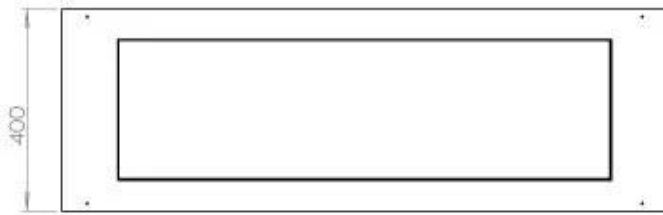

Afmeting

| | |
|----------------|--------|
| Lengte/breedte | 120 cm |
| Hoogte | 50 cm |
| Diepte | 40 cm |
| Gewicht | 35 kg |

Superior Manual

FLA 3+ 990 mm

FLA 3 990 mm

PrimeFire 1000

Automatic burner 1000