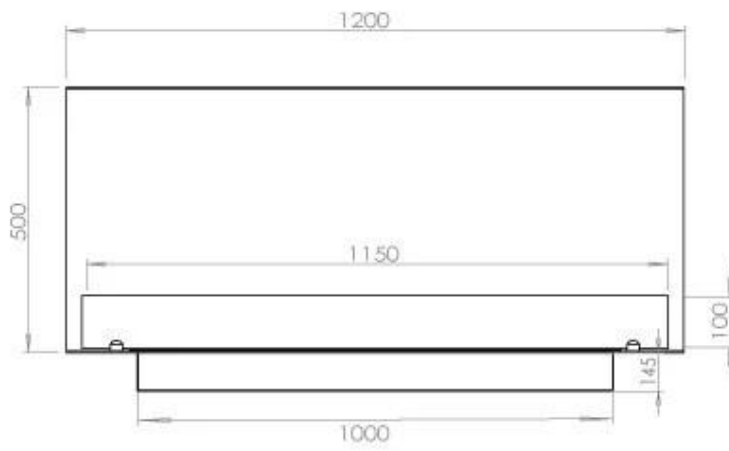

Afmeting

| | |
|----------------|--------|
| Lengte/breedte | 120 cm |
| Hoogte | 50 cm |
| Diepte | 40 cm |
| Gewicht | 35 kg |

Superior Manual

FLA 3+ 990 mm

FLA 3 990 mm

PrimeFire 1000

Automatic burner 1000