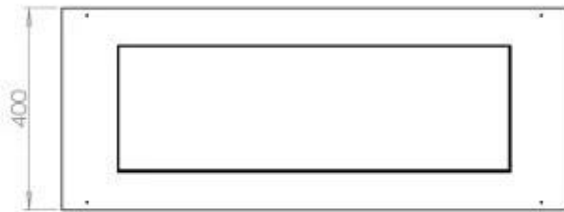

Afmeting

Lengte/breedte	100 cm
Diepte	40 cm
Gewicht	30 kg

PrimeFire 700

Superior Manual

Automatic Burner

FLA 3 790 mm

FLA 3+ 790 mm