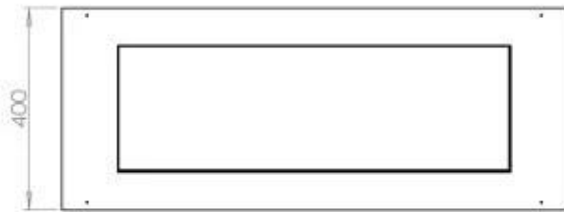

Afmeting

Lengte/breedte	100 cm
Diepte	40 cm
Gewicht	30 kg

PrimeFire 700

Superior Manual

Automatic Burner

FLA 3 790 mm

FLA 3+ 790 mm