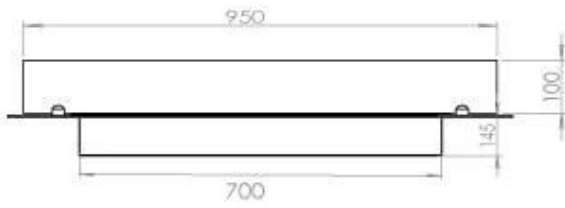

Afmeting

Lengte/breedte	100 cm
Diepte	40 cm
Gewicht	30 kg

PrimeFire 700

Superior Manual

Automatic Burner

FLA 3 790 mm

FLA 3+ 790 mm