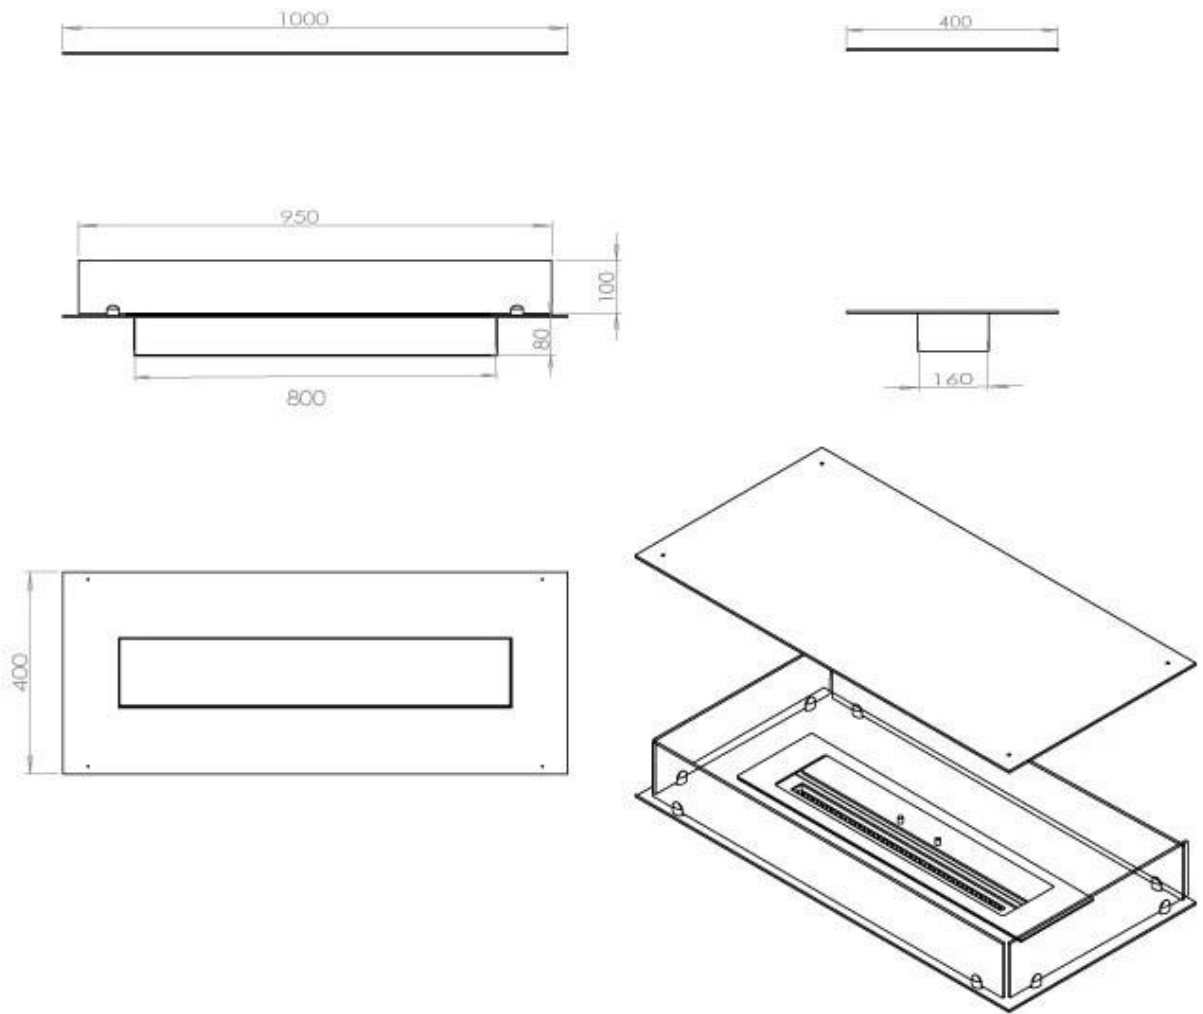

Afmeting

Lengte/breedte	100 cm
Diepte	40 cm
Gewicht	30 kg

PrimeFire 700

Superior Manual

Automatic Burner

FLA 3 790 mm

FLA 3+ 790 mm