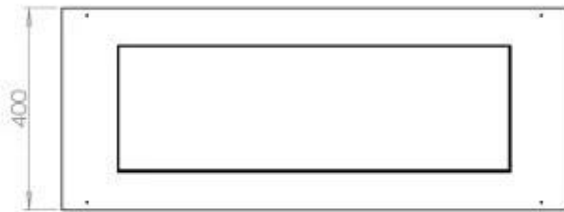

Afmeting

Lengte/breedte	100 cm
Diepte	40 cm
Gewicht	30 kg

PrimeFire 700

Superior Manual

Automatic Burner

FLA 3 790 mm

FLA 3+ 790 mm