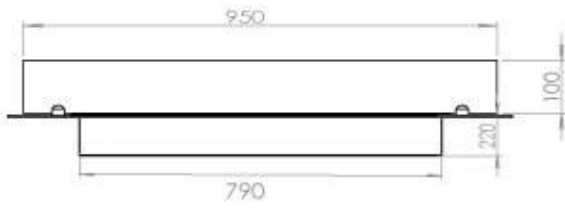

Afmeting

Lengte/breedte	100 cm
Diepte	40 cm
Gewicht	30 kg

PrimeFire 700

Superior Manual

Automatic Burner

FLA 3 790 mm

FLA 3+ 790 mm