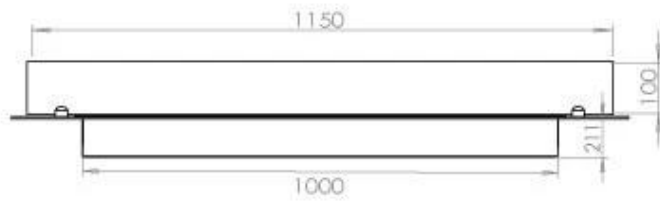

Afmeting

Lengte/breedte	120 cm
Diepte	40 cm
Gewicht	35 kg

Superior Manual

Automatic burner

PrimeFire 1000

FLA 3 990 mm