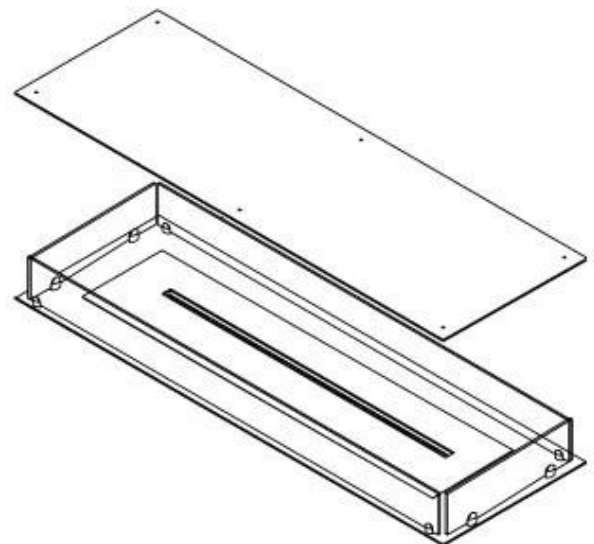

Afmeting

Lengte/breedte	120 cm
Diepte	40 cm
Gewicht	35 kg

Superior Manual

Automatic burner

PrimeFire 1000

FLA 3 990 mm