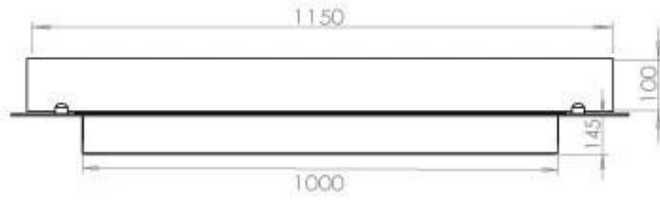

Afmeting

Lengte/breedte	120 cm
Diepte	40 cm
Gewicht	35 kg

Superior Manual

Automatic burner

PrimeFire 1000

FLA 3 990 mm