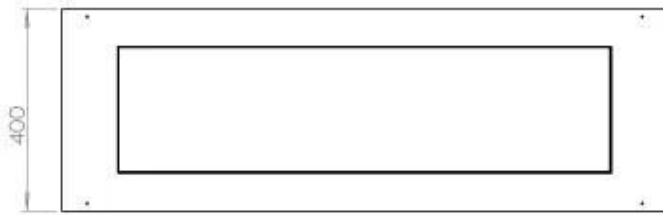

Afmeting

Lengte/breedte	120 cm
Diepte	40 cm
Gewicht	35 kg

Superior Manual

Automatic burner

PrimeFire 1000

FLA 3 990 mm