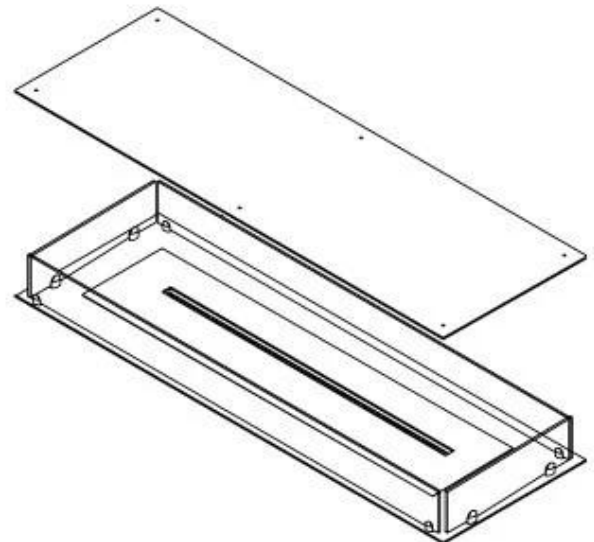

Afmeting

Lengte/breedte	120 cm
Diepte	40 cm
Gewicht	35 kg

Superior Manual

Automatic burner

PrimeFire 1000

FLA 3 990 mm