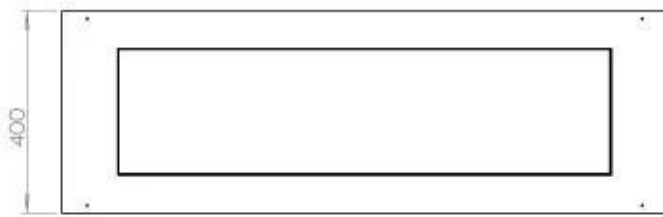

Afmeting

Lengte/breedte	120 cm
Diepte	40 cm
Gewicht	35 kg

Superior Manual

Automatic burner

PrimeFire 1000

FLA 3 990 mm