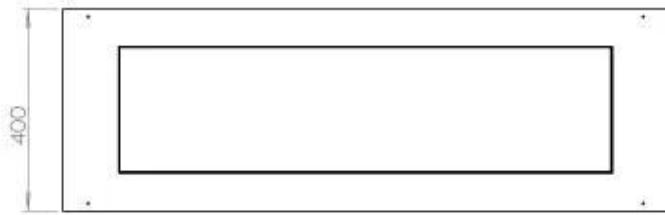

PrimeFire 1000