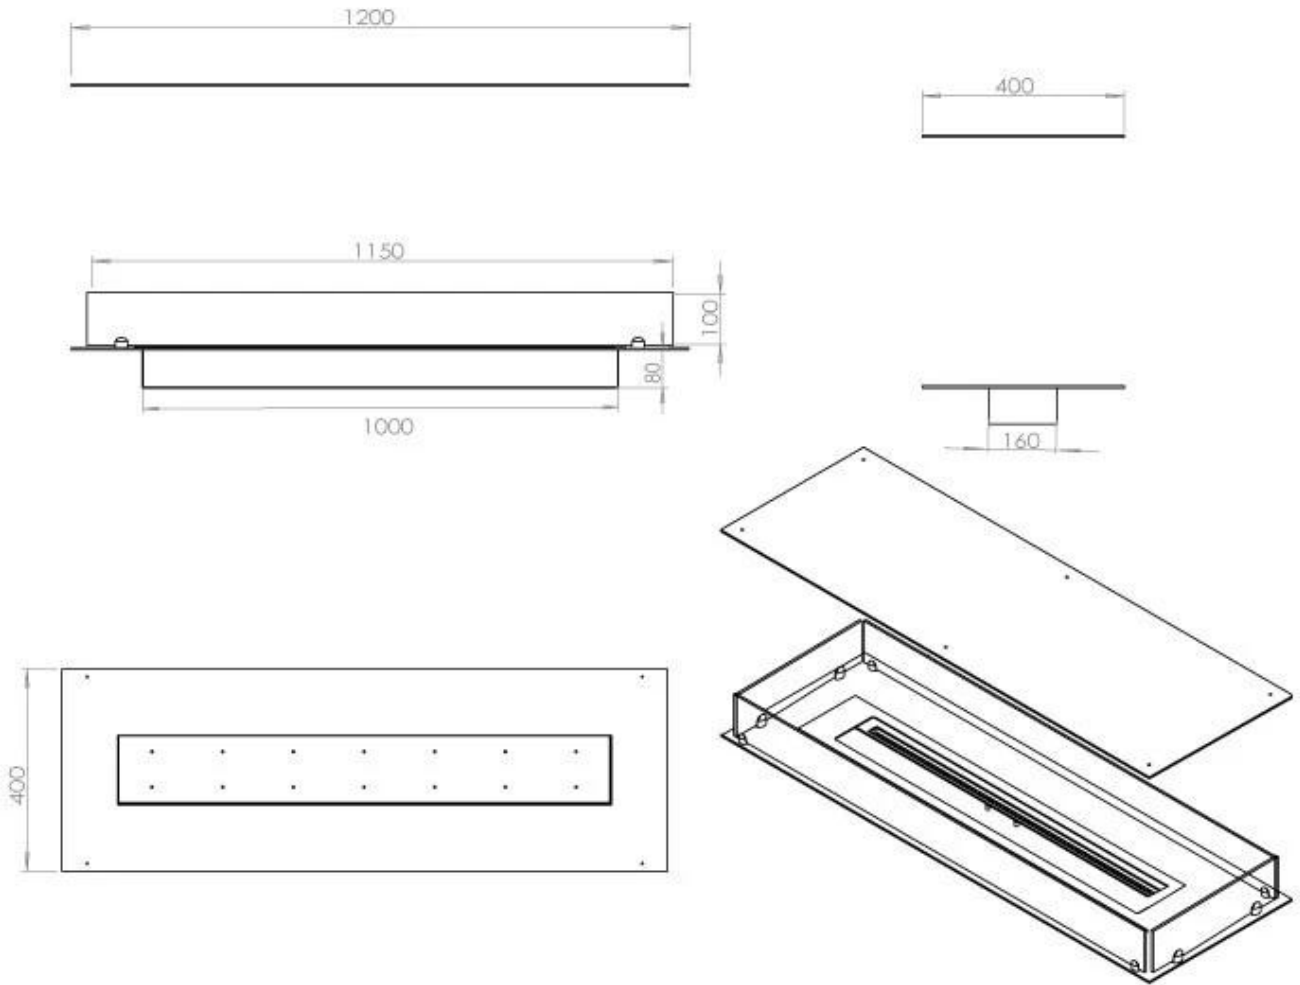

TECHNISCHE SPECIFICATIES

Brander

Controle	Afstandsbediening
Controle	Automatisch
Controle	Handmatig
Minimale kamergrootte	90 kubieke meters
Verstelbaar	Ja
Brander model	5 Liter Superior
Breedte van de vlam	85 cm
Brandtijd tot	6 uur
Afstandsbediening	Ja (toevoeging)
Stroomvereisten	Nee
Stroomvereisten	Ja
Warmteafgifte (max.)	6,2 kW
Verbruik	0,87 l/uur

Uiterlijk

Materiaal	Staal
Staaldikte	4 mm
Kleur	Zwart
Glas inbegrepen	Ja

Type

Producttype	4-zijdige inbouw bio-ethanolhaard
Brandstof	Bioethanol
Rookkanaal/schoorsteen	Niet vereist
Merk	Foco
Gebruik	Binnen
Vlamzicht	44,1
Garantie	2 Jaren
Aanbevolen luchtverversingssnelheid	1

Afmeting

Lengte/breedte	120 cm
Diepte	40 cm
Gewicht	35 kg

Superior Manual

Automatic burner

PrimeFire 1000

FLA 3 990 mm