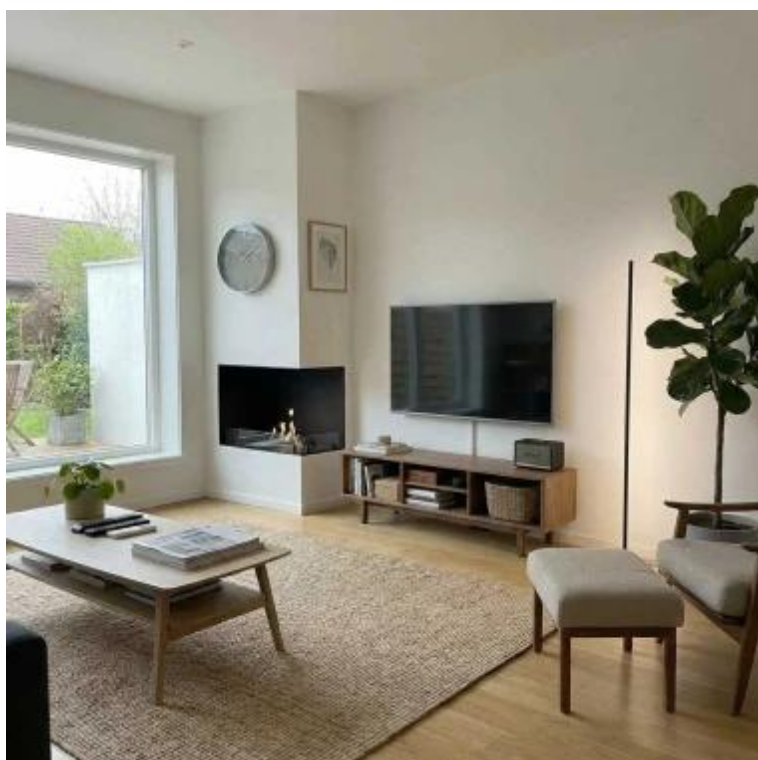

FOCO CORNER RIGHT 800

BIO-30-119

Foco Corner Right 800 is een elegante hoek bio-ethanolhaard, ontworpen voor inbouwmontage. Zo kunt u genieten van de vlammen vanaf twee open zijden. Dit model met rechterzicht heeft een open voorzijde en rechterzijde. Gemaakt van gepoedercoat roestvrij staal en voorzien van gehard glas om de vlammen te beschermen tegen tocht en windvlagen. Kies uit een handmatige of automatische brander, met afstandsbediening en extra veiligheidsfuncties. Dankzij het tijdloze design past deze haard perfect in moderne woningen.

Afmeting

Lengte/breedte	80 cm
Hoogte	50 cm
Diepte	40 cm
Gewicht	25 kg

Uiterlijk

Materiaal	Staal
Staaldikte	4 mm
Kleur	Zwart
Glas inbegrepen	Ja

Type

Producttype	2-zijdige inbouw bio-ethanol haard
Brandstof	Bioethanol
Rookkanaal/schoorsteen	Niet vereist
Merk	Foco
Gebruik	Binnen
Vlamzicht	46
Garantie	2 Jaren
Aanbevolen luchtverversingssnelheid	1