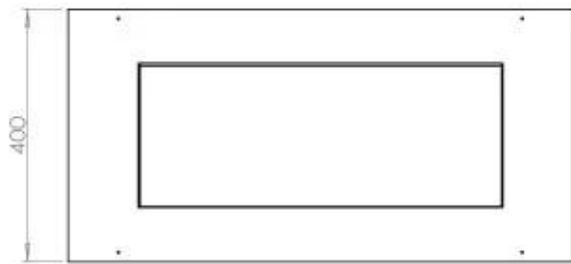

Automatic burner