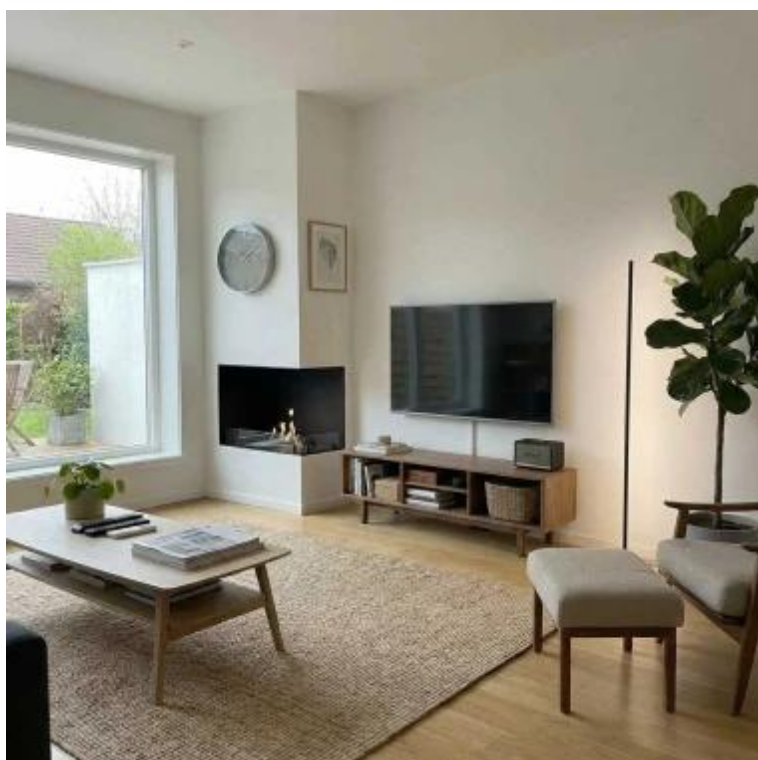

FOCO CORNER RIGHT 800

BIO-30-119

Foco Corner Right 800 is een elegante hoek bio-ethanolhaard, ontworpen voor inbouwmontage. Zo kunt u genieten van de vlammen vanaf twee open zijden. Dit model met rechterzicht heeft een open voorzijde en rechterzijde. Gemaakt van gepoedercoat roestvrij staal en voorzien van gehard glas om de vlammen te beschermen tegen tocht en windvlagen. Kies uit een handmatige of automatische brander, met afstandsbediening en extra veiligheidsfuncties. Dankzij het tijdloze design past deze haard perfect in moderne woningen.

Afmeting

Lengte/breedte	80 cm
Hoogte	50 cm
Diepte	40 cm
Gewicht	25 kg

Uiterlijk

Materiaal	Staal
Staaldikte	4 mm
Kleur	Zwart
Glas inbegrepen	Ja

Type

Producttype	2-zijdige inbouw bio-ethanol haard
Brandstof	Bioethanol
Merk	Foco
Rookkanaal/schoorsteen	Niet vereist
Gebruik	Binnen
Vlamzicht	46
Garantie	2 Jaren
Aanbevolen luchtverversingssnelheid	1