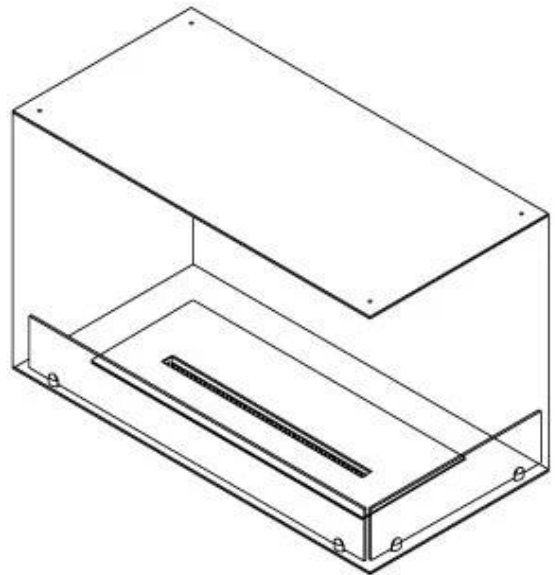

Automatic burner