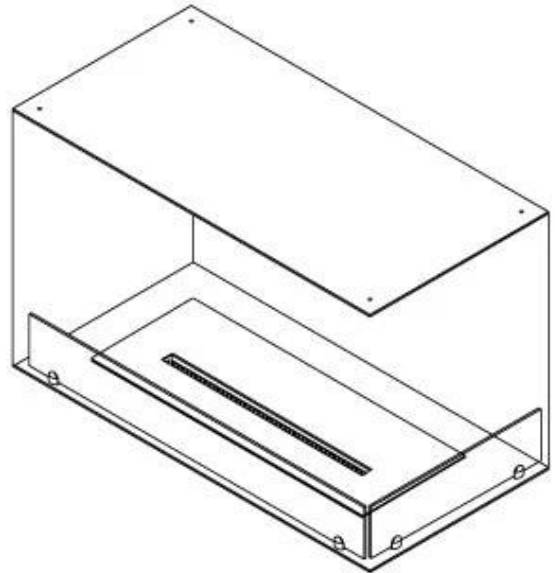

Automatic burner