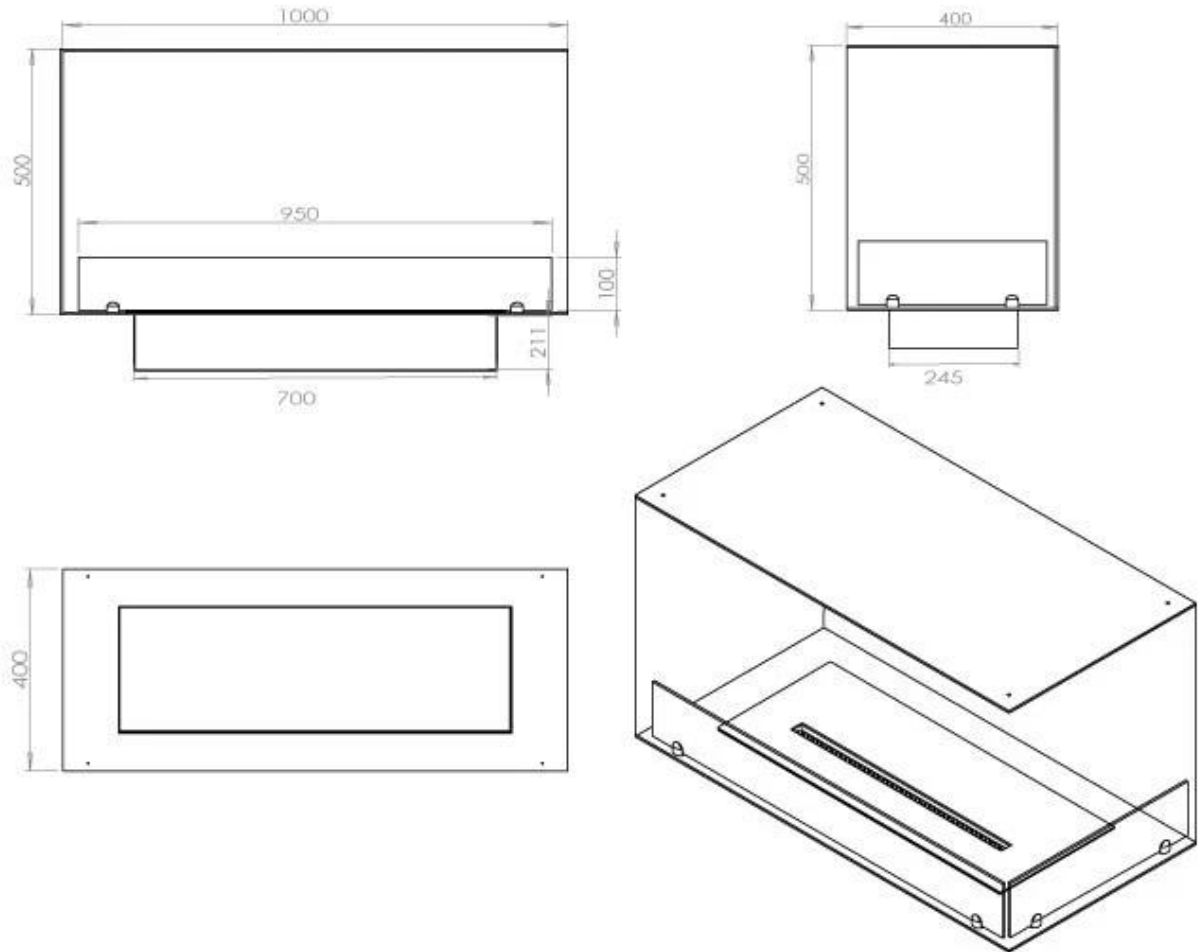

Afmeting

Lengte/breedte	100 cm
Hoogte	50 cm
Diepte	40 cm
Gewicht	30 kg

Uiterlijk

Materiaal	Staal
Staaldikte	4 mm
Kleur	Zwart

FLA 3+ 790 mm

FLA 3 790 mm

Automatic burner 700

PrimeFire 700