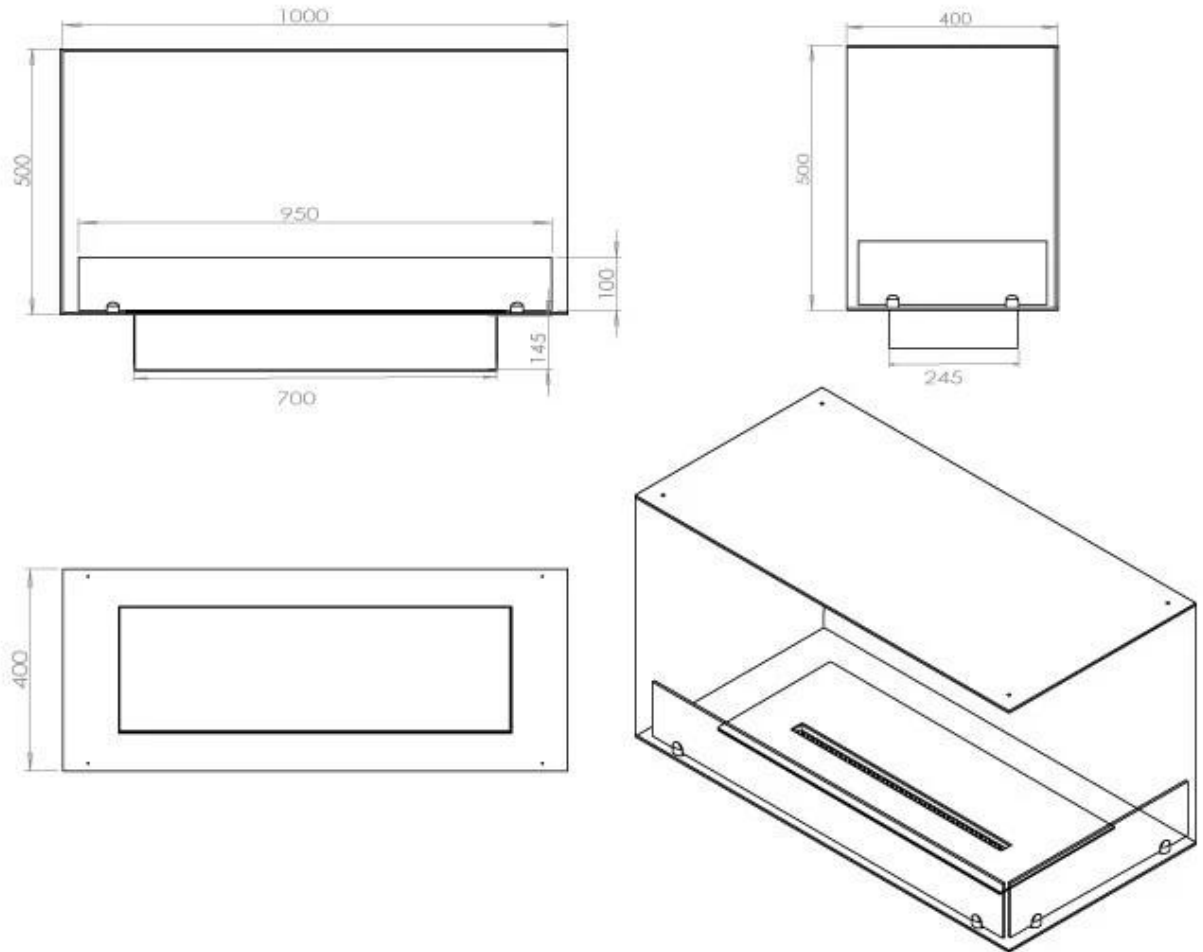

#### Afmeting

Lengte/breedte	100 cm
Hoogte	50 cm
Diepte	40 cm
Gewicht	30 kg

#### Type

Producttype	2-zijdige inbouw bio-ethanol haard
Brandstof	Bioethanol
Rookkanaal/schoorsteen	Niet vereist
Merk	Foco
Gebruik	Binnen
Vlamzicht	46
Garantie	2 Jaren
Aanbevolen	1

FLA 3+ 790 mm

FLA 3 790 mm