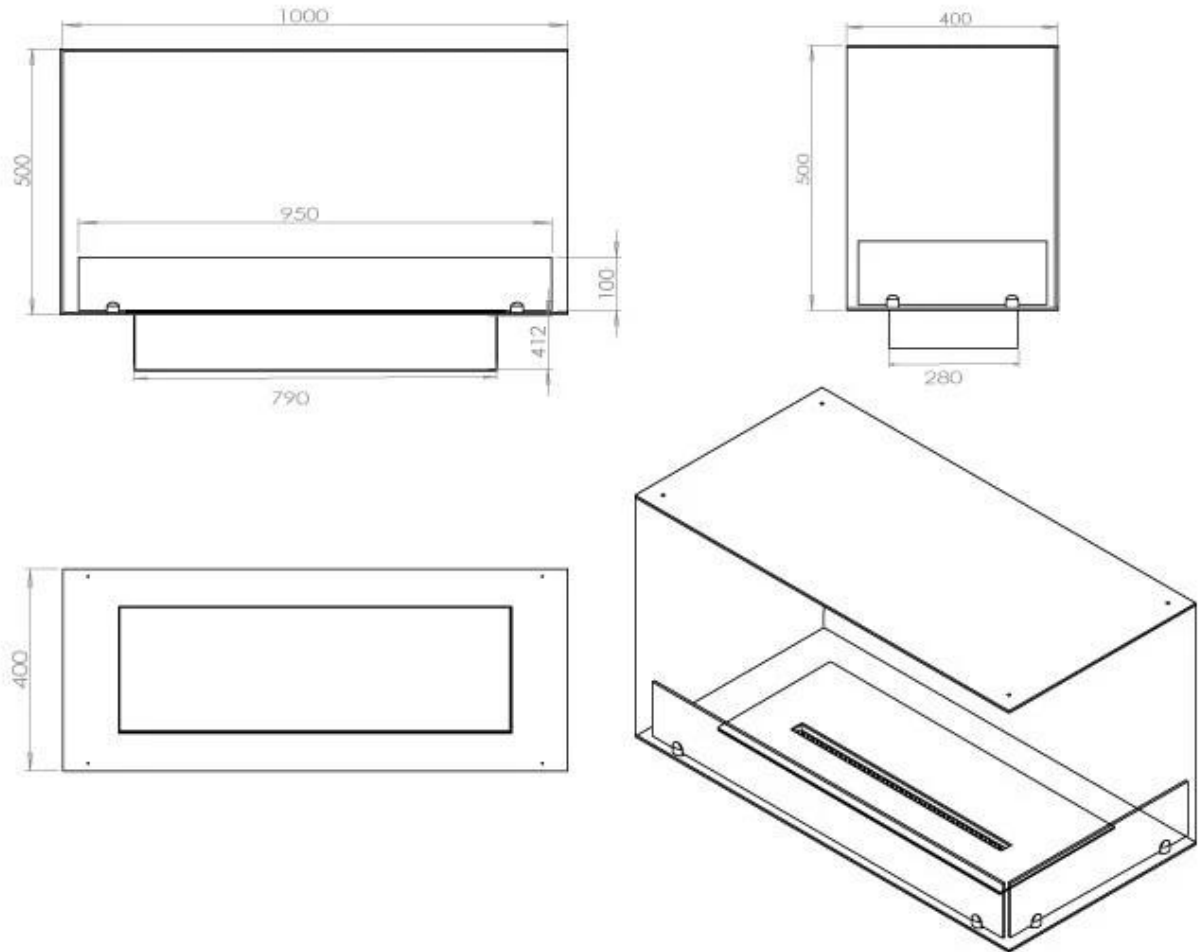

Afmeting

Lengte/breedte	100 cm
Hoogte	50 cm
Diepte	40 cm
Gewicht	30 kg

Uiterlijk

Materiaal	Staal
Staaldikte	4 mm
Kleur	Zwart

FLA 3+ 790 mm

FLA 3 790 mm

Automatic burner 700

PrimeFire 700