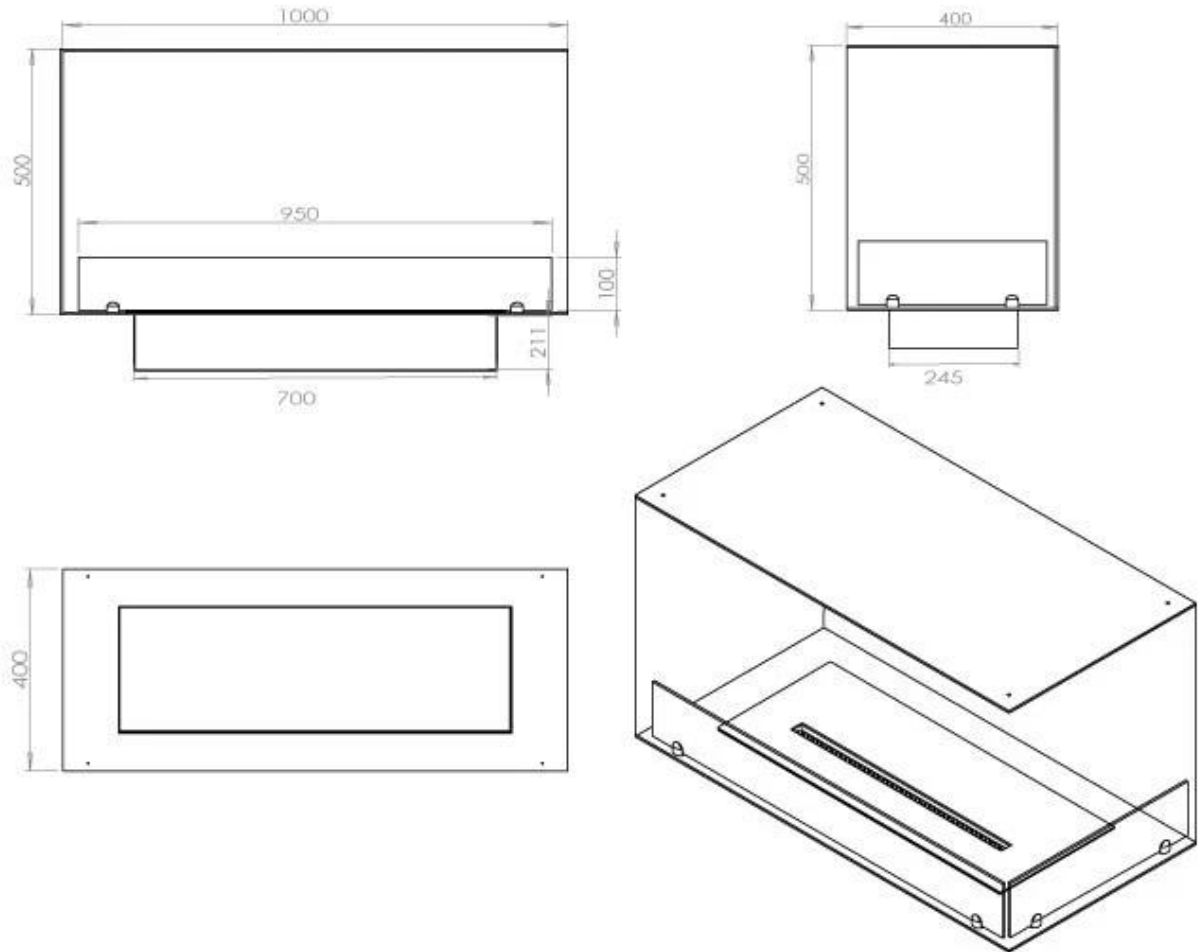

#### Afmeting

Lengte/breedte	100 cm
Hoogte	50 cm
Diepte	40 cm
Gewicht	30 kg

#### Type

Producttype	2-zijdige inbouw bio-ethanol haard
Brandstof	Bioethanol
Rookkanaal/schoorsteen	Niet vereist
Merk	Foco
Gebruik	Binnen
Vlamzicht	46
Garantie	2 Jaren
Aanbevolen	1

FLA 3+ 790 mm

FLA 3 790 mm