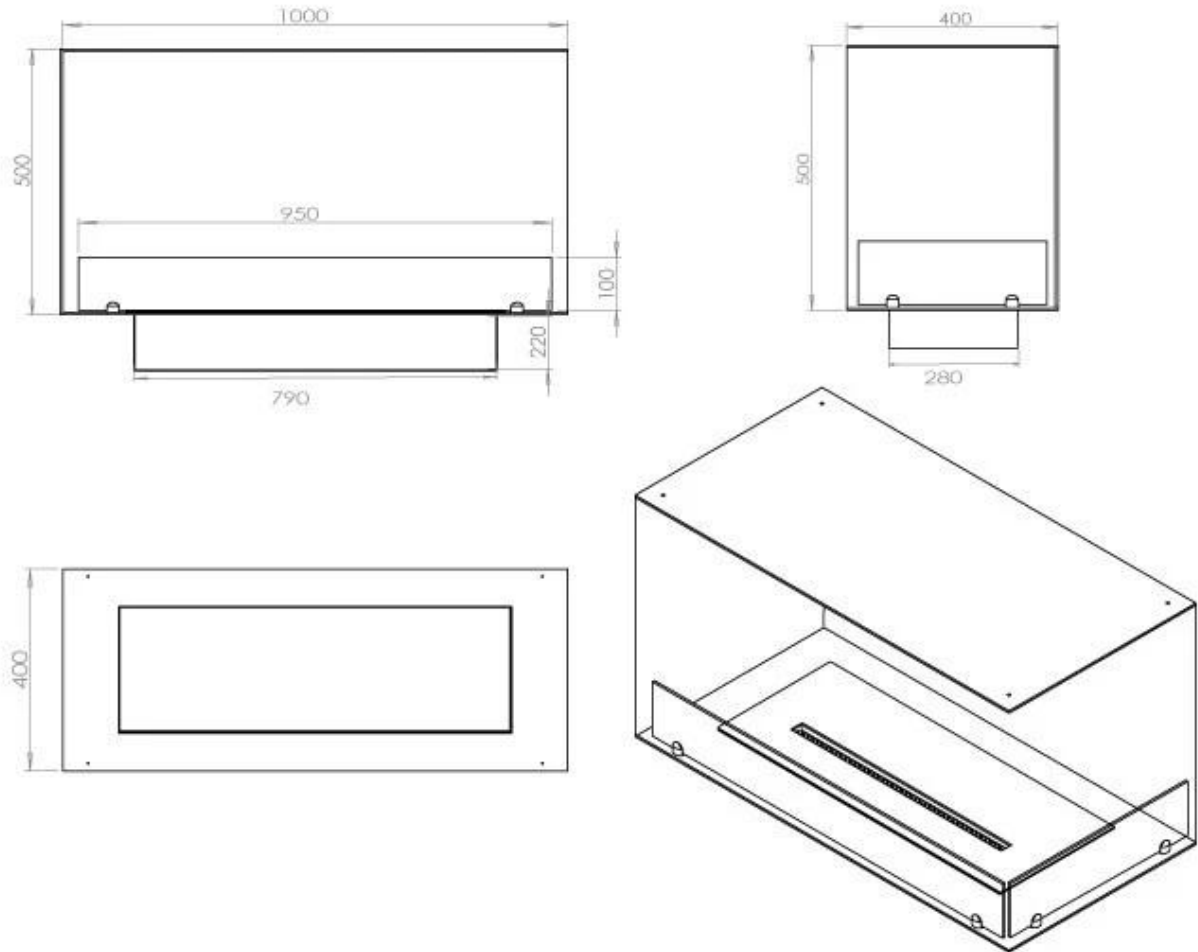

#### Afmeting

Lengte/breedte	100 cm
Hoogte	50 cm
Diepte	40 cm
Gewicht	30 kg

#### Type

Producttype	2-zijdige inbouw bio-ethanol haard
Brandstof	Bioethanol
Rookkanaal/schoorsteen	Niet vereist
Merk	Foco
Gebruik	Binnen
Vlamzicht	46
Garantie	2 Jaren
Aanbevolen	1

FLA 3+ 790 mm

FLA 3 790 mm