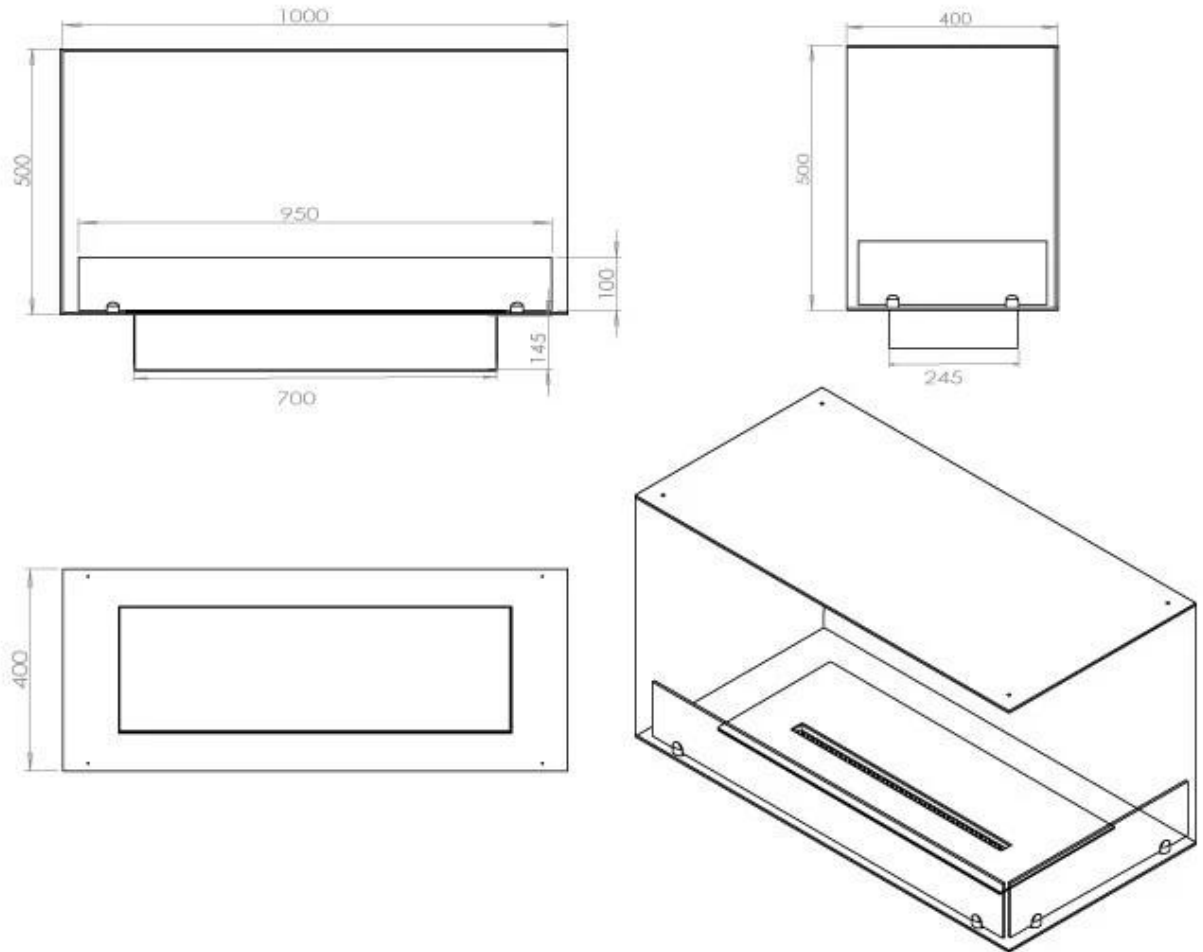

Afmeting

Lengte/breedte	100 cm
Hoogte	50 cm
Diepte	40 cm
Gewicht	30 kg

Uiterlijk

Materiaal	Staal
Staaldikte	4 mm
Kleur	Zwart

FLA 3+ 790 mm

FLA 3 790 mm

Automatic burner 700

PrimeFire 700