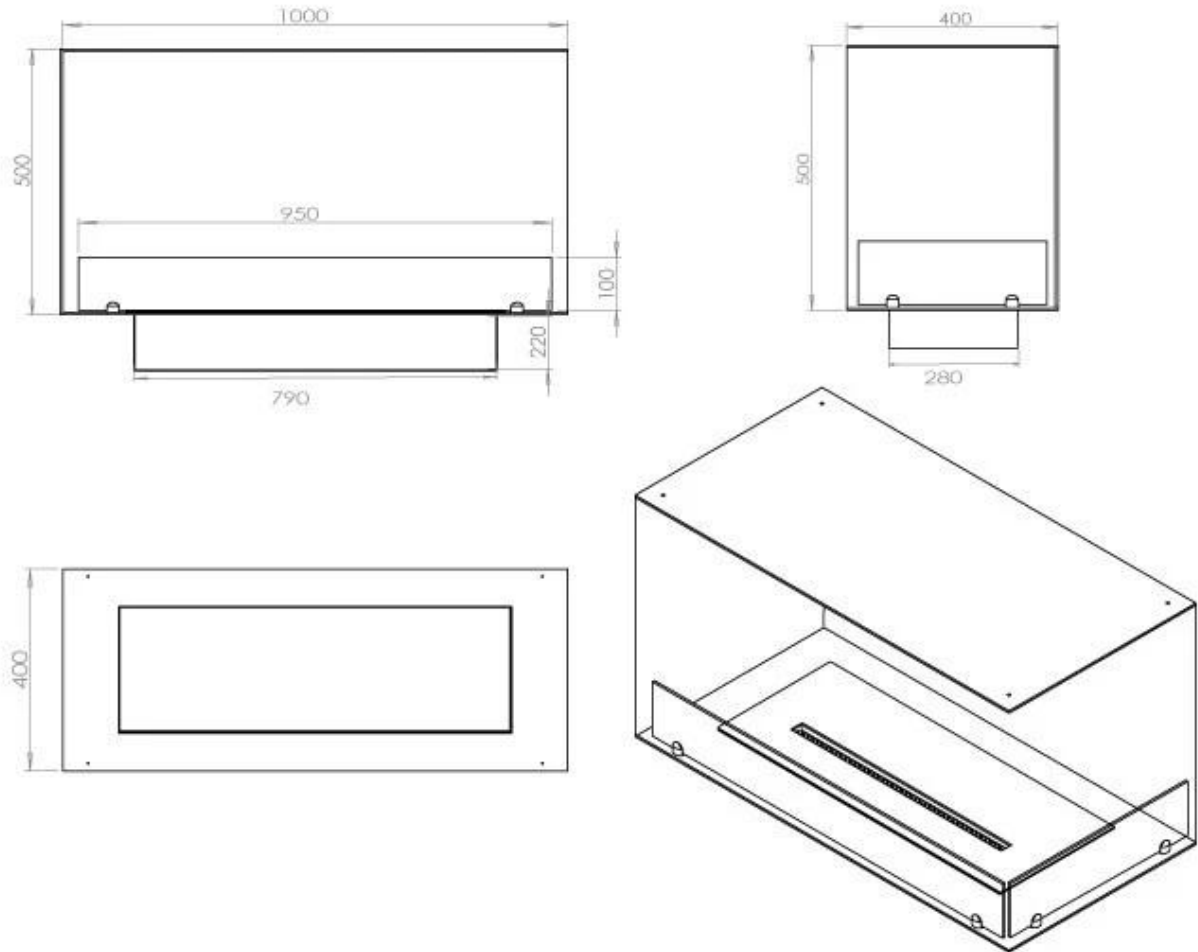

Afmeting

Lengte/breedte	100 cm
Hoogte	50 cm
Diepte	40 cm
Gewicht	30 kg

Uiterlijk

Materiaal	Staal
Staaldikte	4 mm
Kleur	Zwart

FLA 3+ 790 mm

FLA 3 790 mm

Automatic burner 700

PrimeFire 700