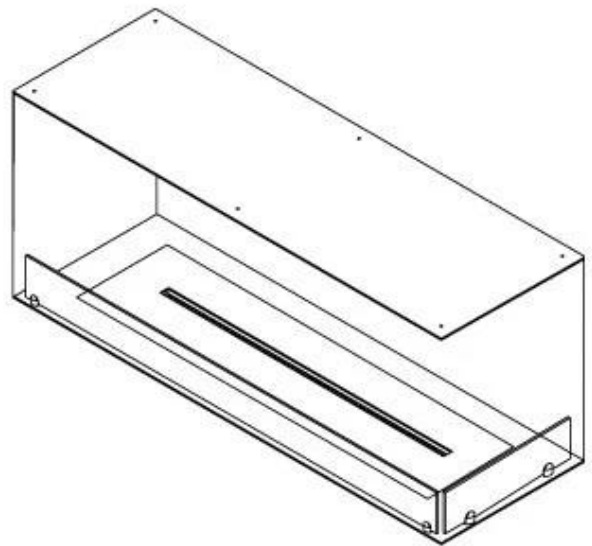

Automatic burner 1000