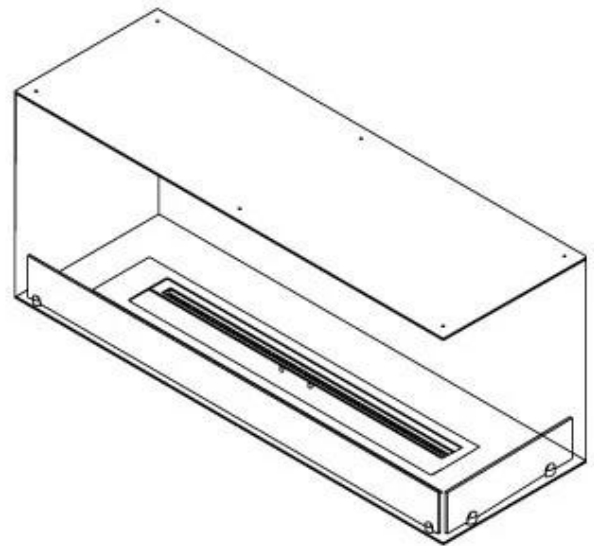

Superior Manual 1000