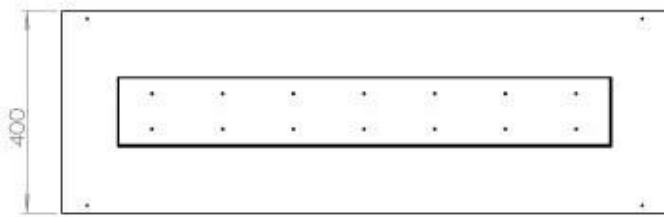

Superior Manual 1000