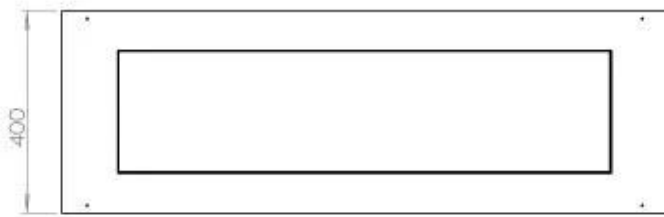

Primefire 1000