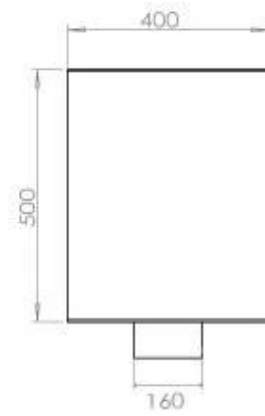

Superior Manual 1000