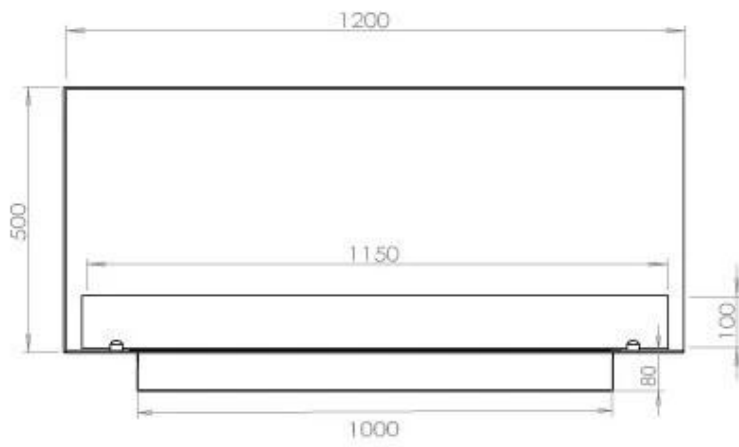

Superior Manual 1000