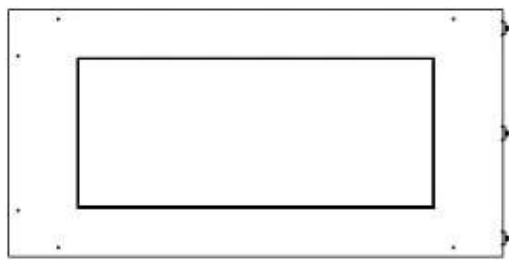

Afmeting

Lengte/breedte	80 cm
Hoogte	50 cm
Diepte	40 cm
Gewicht	25 kg

Uiterlijk

Materiaal	Staal
Staaldikte	4 mm
Kleur	Zwart
Glas inbegrepen	Ja

Automatic burner

PrimeFire 700

Superior Manual