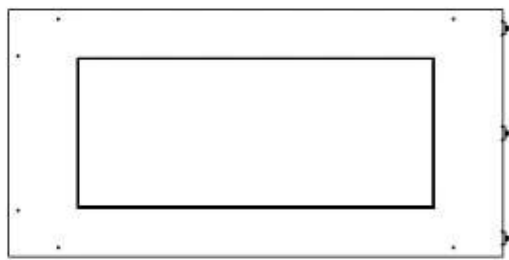

Afmeting

Lengte/breedte	80 cm
Hoogte	50 cm
Diepte	40 cm
Gewicht	25 kg

Uiterlijk

Materiaal	Staal
Staaldikte	4 mm
Kleur	Zwart
Glas inbegrepen	Ja

Automatic burner

PrimeFire 700

Superior Manual