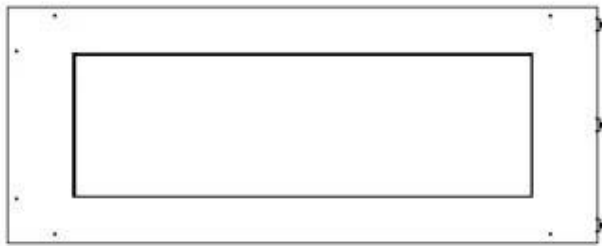

Automatic burner 700