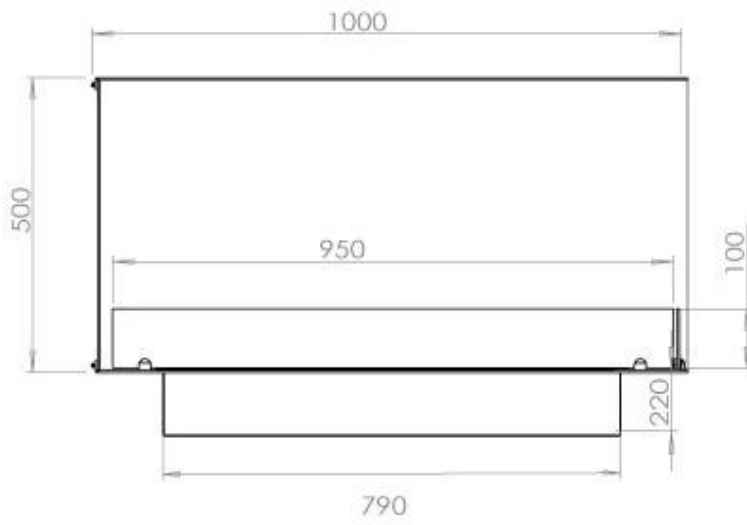

Afmeting

Lengte/breedte	100 cm
Hoogte	50 cm
Diepte	40 cm
Gewicht	30 kg

Uiterlijk

Materiaal	Staal
Staaldikte	4 mm
Kleur	Zwart
Glas inbegrepen	Ja

Type

Producttype	2-zijdige inbouw bio-ethanol haard
Brandstof	Bioethanol
Merk	Foco
Rookkanaal/schoorsteen	Niet vereist
Gebruik	Binnen
Vlamzicht	Linkerkant
Garantie	2 Jaren
Aanbevolen luchtverversingssnelheid	1

Superior Manual

PrimeFire 700

Automatic burner 700

FLA 3 790 mm

FLA 3+ 790 mm