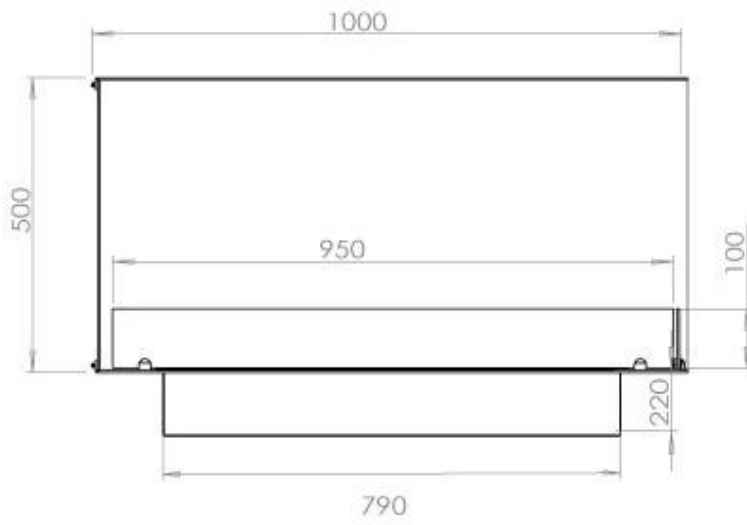

Afmeting

Lengte/breedte	100 cm
Hoogte	50 cm
Diepte	40 cm
Gewicht	30 kg

Uiterlijk

Materiaal	Staal
Staaldikte	4 mm
Kleur	Zwart
Glas inbegrepen	Ja

Type

Producttype	2-zijdige inbouw bio-ethanol haard
Brandstof	Bioethanol
Merk	Foco
Rookkanaal/schoorsteen	Niet vereist
Vlamzicht	Linkerkant
Gebruik	Binnen
Garantie	2 Jaren
Aanbevolen luchtverversingssnelheid	1

Superior Manual

PrimeFire 700

Automatic burner 700

FLA 3 790 mm

FLA 3+ 790 mm