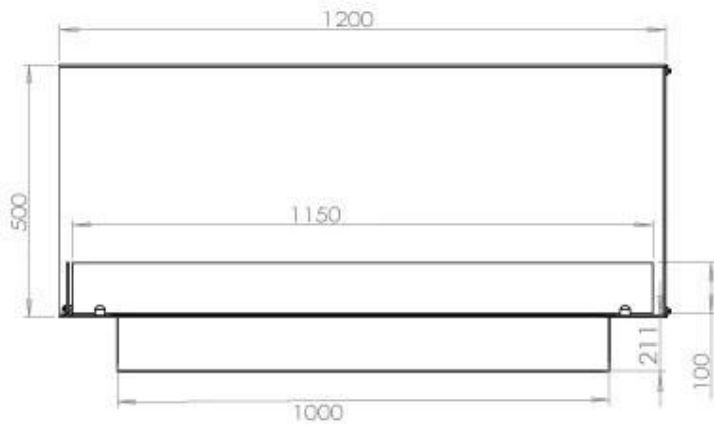

Afmeting

Lengte/breedte	120 cm
Hoogte	50 cm
Diepte	40 cm
Gewicht	35 kg

Uiterlijk

Materiaal	Staal
Staaldikte	4 mm
Kleur	Zwart
Glas inbegrepen	Ja

Superior Manual

PrimeFire 1000

Automatic burner 1000

FLA 3 990 mm

FLA 3+ 990 mm