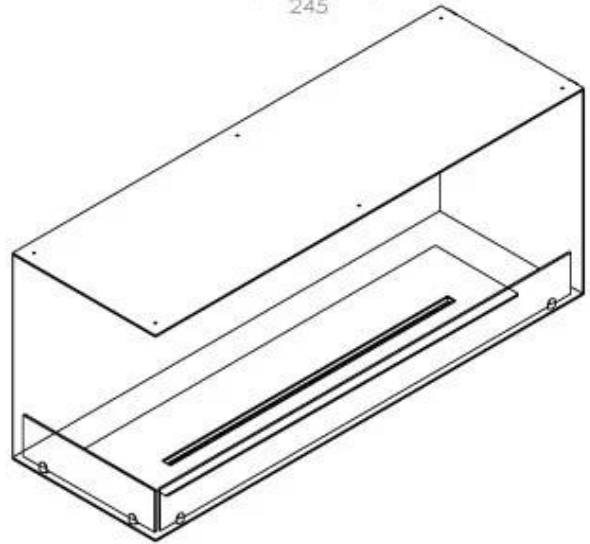

Automatic burner 1000