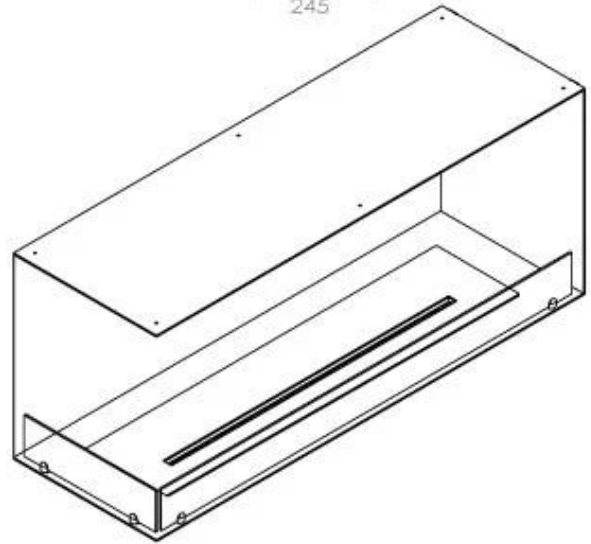

Afmeting

Lengte/breedte	120 cm
Hoogte	50 cm
Diepte	40 cm
Gewicht	35 kg

Uiterlijk

Materiaal	Staal
Staaldikte	4 mm
Kleur	Zwart
Glas inbegrepen	Ja

Superior Manual

PrimeFire 1000

Automatic burner 1000

FLA 3 990 mm