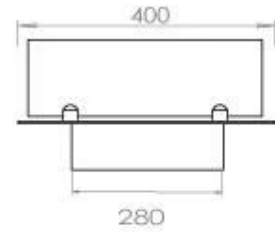

Afmeting

Lengte/breedte	100 cm
Diepte	40 cm
Gewicht	30 kg

Uiterlijk

Materiaal	Staal
Staaldikte	4 mm
Kleur	Zwart
Glas inbegrepen	Ja

Type

Producttype	4-zijdige inbouw bio-ethanolhaard
Brandstof	Bioethanol
Merk	Foco
Rookkanaal/schoorsteen	Niet vereist
Gebruik	Binnen
Vlamzicht	44,1
Garantie	2 Jaren
Aanbevolen luchtverversingssnelheid	1

Superior Manual

PrimeFire 700

Automatic burner 700

FLA 3 790 mm

FLA 3+ 790 mm