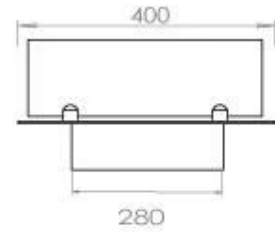

Afmeting

Lengte/breedte	100 cm
Diepte	40 cm
Gewicht	30 kg

Uiterlijk

Materiaal	Staal
Staaldikte	4 mm
Kleur	Zwart
Glas inbegrepen	Ja

Type

Producttype	4-zijdige inbouw bio-ethanolhaard
Brandstof	Bioethanol
Rookkanaal/schoorsteen	Niet vereist
Merk	Foco
Gebruik	Binnen
Vlamzicht	44,1
Garantie	2 Jaren
Aanbevolen luchtverversingssnelheid	1

Superior Manual

PrimeFire 700

Automatic burner 700

FLA 3 790 mm

FLA 3+ 790 mm