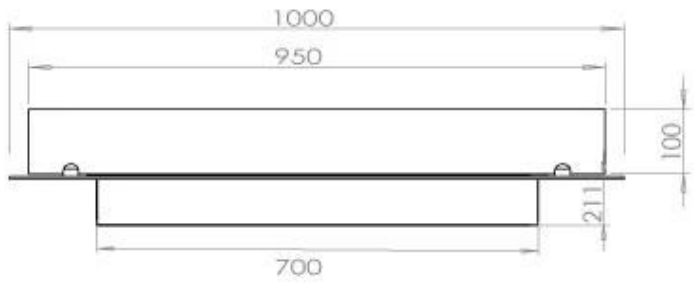

Automatic burner 700