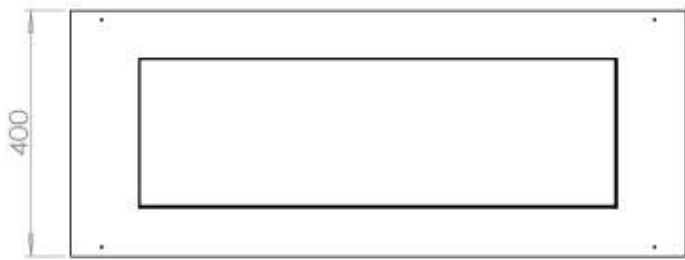

Automatic burner 700