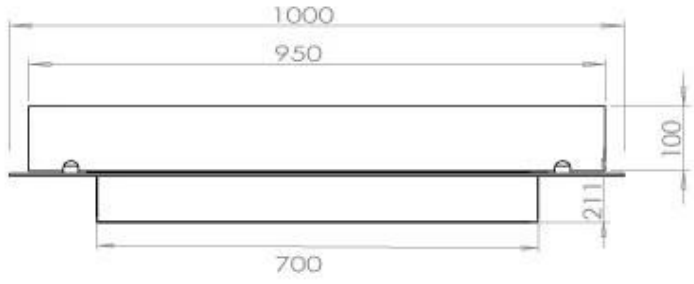

Automatic burner 700