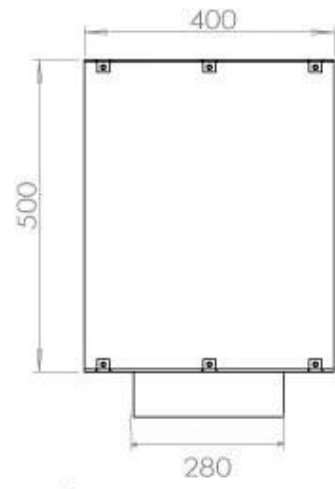

#### Afmeting

Lengte/breedte	100 cm
Hoogte	50 cm
Diepte	40 cm
Gewicht	58,5 kg

#### Uiterlijk

Materiaal	Staal
Staaldikte	4 mm
Kleur	Zwart
Glas inbegrepen	Ja

**FLA 3+ 790 mm**

FLA 3 790 mm