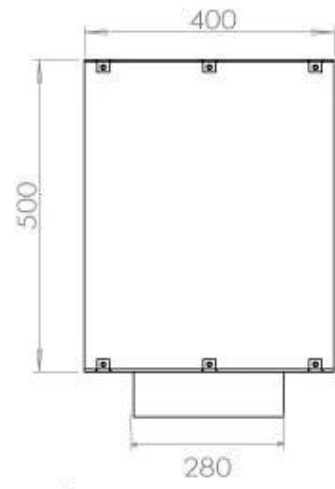

#### Afmeting

Lengte/breedte	100 cm
Hoogte	50 cm
Diepte	40 cm
Gewicht	58,5 kg

#### Uiterlijk

Materiaal	Staal
Staaldikte	4 mm
Kleur	Zwart
Glas inbegrepen	Ja

**FLA 3+ 790 mm**

FLA 3 790 mm