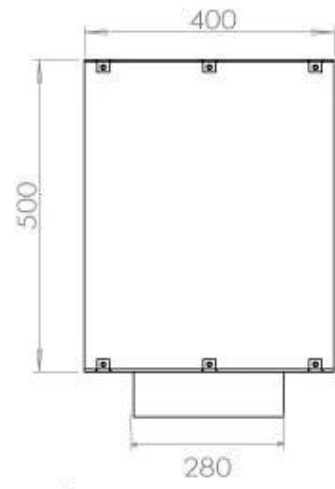

#### Afmeting

|                |         |
|----------------|---------|
| Lengte/breedte | 100 cm  |
| Hoogte         | 50 cm   |
| Diepte         | 40 cm   |
| Gewicht        | 58,5 kg |

**FLA 3+ 790 mm**

FLA 3 790 mm