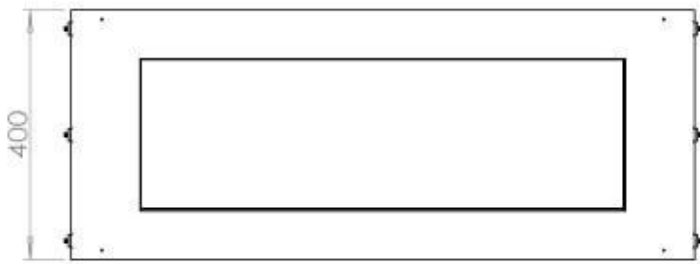

#### Afmeting

Lengte/breedte	100 cm
Hoogte	50 cm
Diepte	40 cm
Gewicht	58,5 kg

#### Uiterlijk

Materiaal	Staal
Staaldikte	4 mm
Kleur	Zwart
Glas inbegrepen	Ja

**FLA 3+ 790 mm**

FLA 3 790 mm