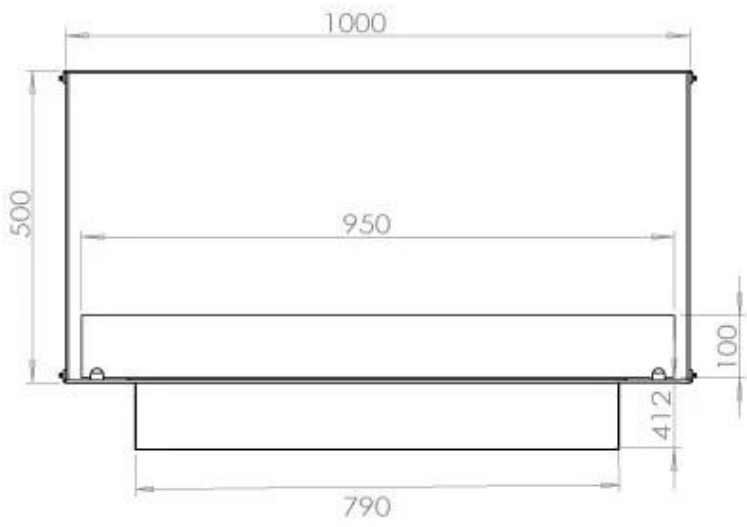

#### Afmeting

Lengte/breedte	100 cm
Hoogte	50 cm
Diepte	40 cm
Gewicht	58,5 kg

#### Uiterlijk

Materiaal	Staal
Staaldikte	4 mm
Kleur	Zwart
Glas inbegrepen	Ja

**FLA 3+ 790 mm**

FLA 3 790 mm