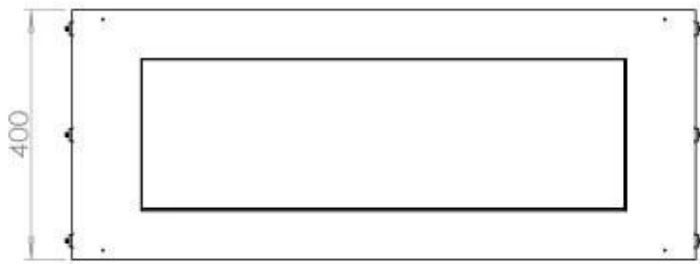

#### Afmeting

Lengte/breedte	100 cm
Hoogte	50 cm
Diepte	40 cm
Gewicht	58,5 kg

#### Uiterlijk

Materiaal	Staal
Staaldikte	4 mm
Kleur	Zwart
Glas inbegrepen	Ja

**FLA 3+ 790 mm**

FLA 3 790 mm