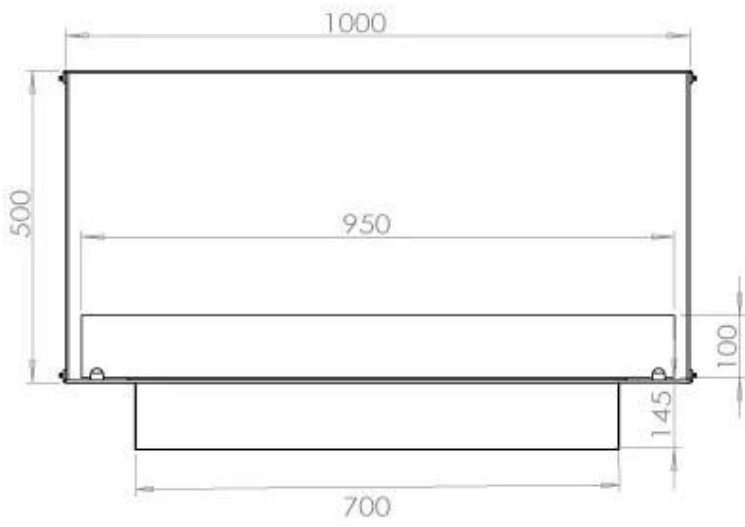

PrimeFire 700