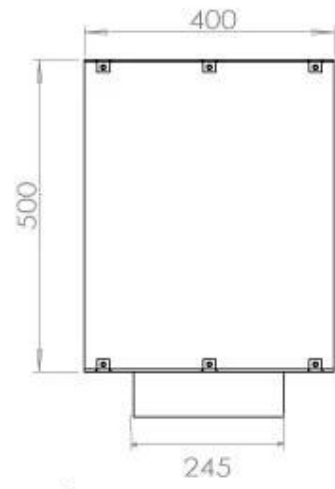

#### Afmeting

|                |         |
|----------------|---------|
| Lengte/breedte | 100 cm  |
| Hoogte         | 50 cm   |
| Diepte         | 40 cm   |
| Gewicht        | 58,5 kg |

**FLA 3+ 790 mm**

FLA 3 790 mm