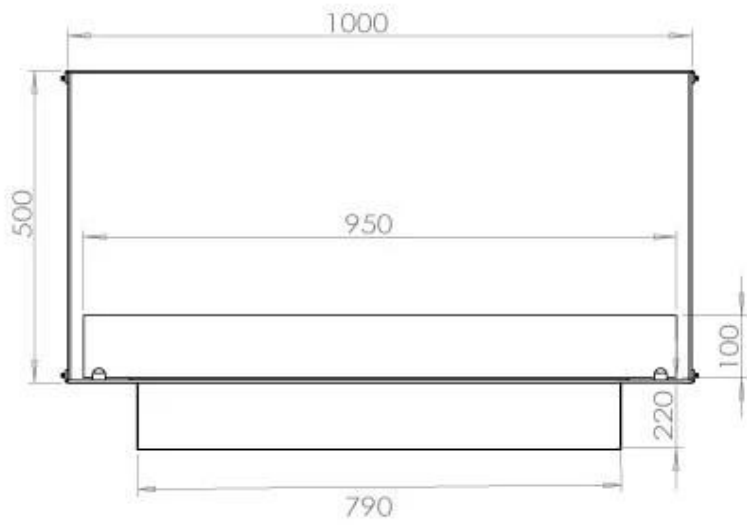

#### Afmeting

Lengte/breedte	100 cm
Hoogte	50 cm
Diepte	40 cm
Gewicht	58,5 kg

#### Uiterlijk

Materiaal	Staal
Staaldikte	4 mm
Kleur	Zwart
Glas inbegrepen	Ja

**FLA 3+ 790 mm**

FLA 3 790 mm