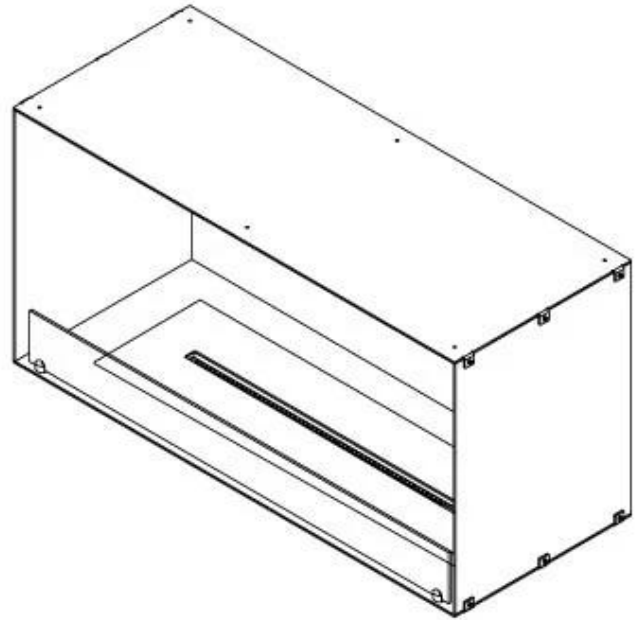

#### Afmeting

|                |         |
|----------------|---------|
| Lengte/breedte | 100 cm  |
| Hoogte         | 50 cm   |
| Diepte         | 40 cm   |
| Gewicht        | 58,5 kg |

#### Type

|                                     |                                    |
|-------------------------------------|------------------------------------|
| Producttype                         | 1-zijdige inbouw bio-ethanol haard |
| Brandstof                           | Bioethanol                         |
| Merk                                | Foco                               |
| Rookkanaal/schoorsteen              | Niet vereist                       |
| Gebruik                             | Binnen                             |
| Vlamzicht                           | Voorkant                           |
| Garantie                            | 2 Jaren                            |
| Aanbevolen luchtverversingssnelheid | 1                                  |