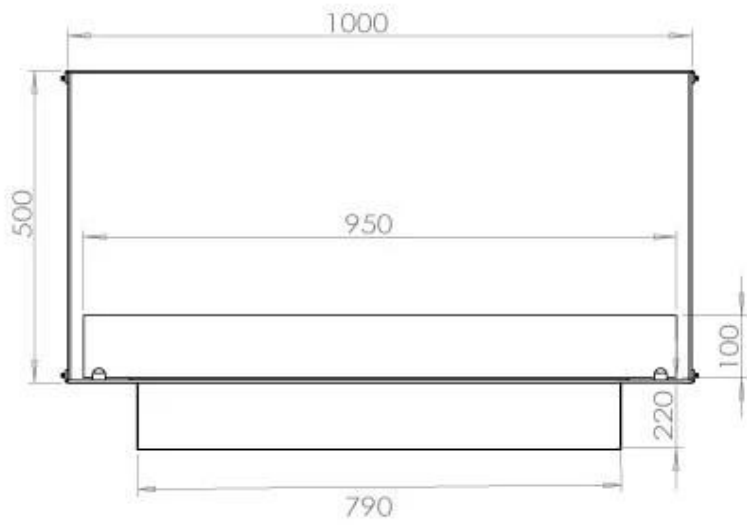

#### Afmeting

|                |         |
|----------------|---------|
| Lengte/breedte | 100 cm  |
| Hoogte         | 50 cm   |
| Diepte         | 40 cm   |
| Gewicht        | 58,5 kg |

#### Uiterlijk

|                 |       |
|-----------------|-------|
| Materiaal       | Staal |
| Staaldikte      | 4 mm  |
| Kleur           | Zwart |
| Glas inbegrepen | Ja    |

**FLA 3+ 790 mm**

FLA 3 790 mm