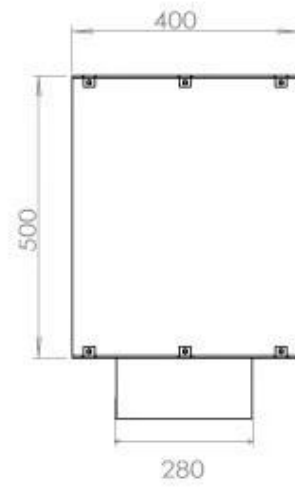

#### Afmeting

Lengte/breedte	120 cm
Hoogte	50 cm
Diepte	40 cm
Gewicht	35 kg

**FLA 3+ 990 mm**

FLA 3 990 mm