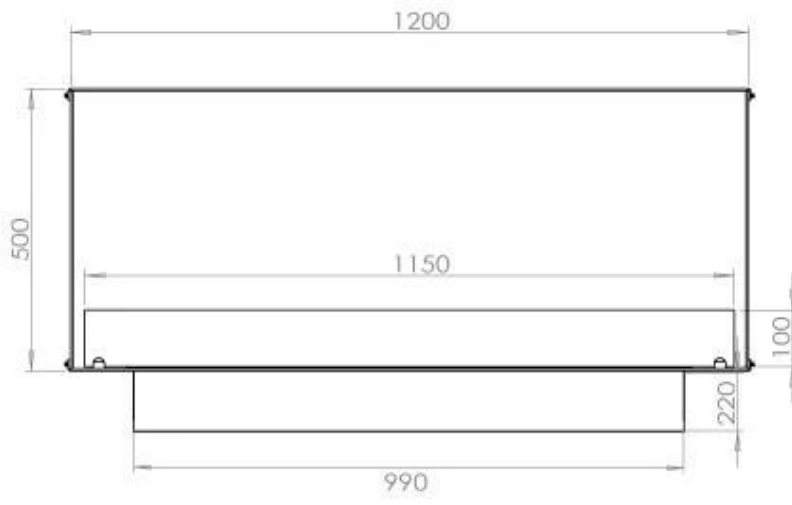

#### Afmeting

Lengte/breedte	120 cm
Hoogte	50 cm
Diepte	40 cm
Gewicht	35 kg

**FLA 3+ 990 mm**

FLA 3 990 mm