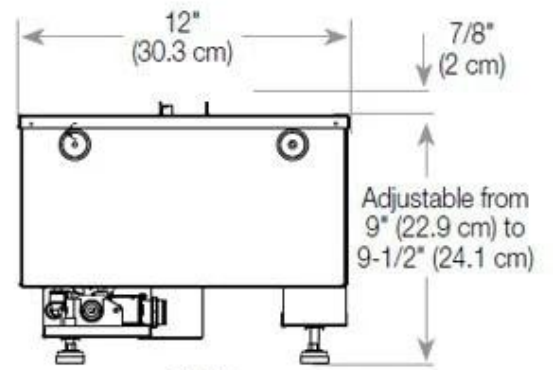

Materiaal en uiterlijk

Materiaal	Staal
Materiaal	Glas
Kleur	Zwart
Afwerking	Matt
Interieur (kleur/materiaal)	Zwart
Vlamzicht	Voorkant
Decoratie	Hout (extra)
Glas inbegrepen	Ja
Glas hoogte	15 cm

Installatiedetails

Vereiste ventilatieopening	210 cm ²
Rookkanaal/schoorsteen	Niet vereist
Stroomvereisten	Ja

CASSETTE 500 AUTOMATIC

TOP

FRONT

SIDE

CASSETTE 500 MANUAL

TOP

FRONT