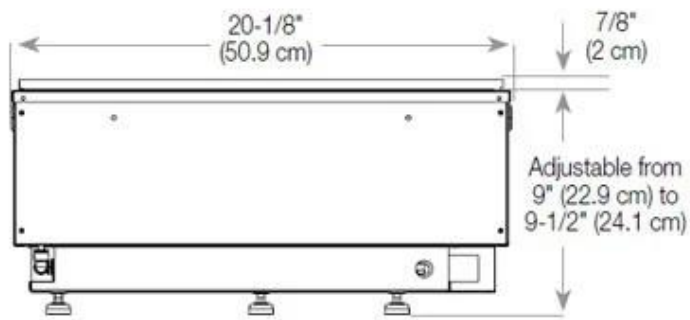

Materiaal en uiterlijk

Materiaal	Staal
Materiaal	Glas
Kleur	Zwart
Afwerking	Matt
Interieur (kleur/materiaal)	Zwart
Vlamzicht	Voorkant
Decoratie	Hout (extra)
Glas inbegrepen	Ja
Glas hoogte	15 cm

Installatiedetails

Vereiste ventilatieopening	210 cm ²
Rookkanaal/schoorsteen	Niet vereist
Stroomvereisten	Ja

CASSETTE 500 AUTOMATIC

TOP

FRONT

SIDE

CASSETTE 500 MANUAL

TOP

FRONT