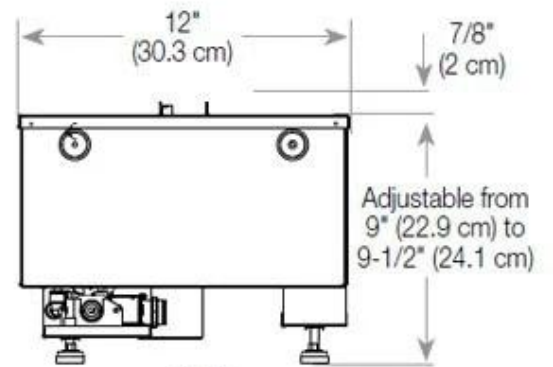

#### Afmetingen en gewicht

Lengte/breedte	100 cm
Hoogte	50 cm
Diepte	40 cm
Gewicht	30 kg
Kabellengte	150 cm

#### Materiaal en uiterlijk

Materiaal	Glas
Materiaal	Staal
Kleur	Zwart
Afwerking	Matt
Interieur (kleur/materiaal)	Zwart
Vlamzicht	Voorkant
Decoratie	Hout (extra)
Glas inbegrepen	Ja
Glas hoogte	15 cm

#### Installatiedetails

Vereiste ventilatieopening	210 cm <sup>2</sup>
Rookkanaal/schoorsteen	Niet vereist
Stroomvereisten	Ja

CASSETTE 500 AUTOMATIC

TOP

FRONT

SIDE

CASSETTE 500 MANUAL

TOP