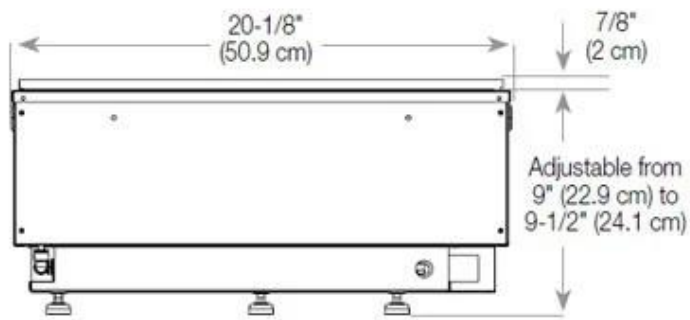

#### Afmetingen en gewicht

Lengte/breedte	100 cm
Hoogte	50 cm
Diepte	40 cm
Gewicht	30 kg
Kabellengte	150 cm

#### Materiaal en uiterlijk

Materiaal	Glas
Materiaal	Staal
Kleur	Zwart
Afwerking	Matt
Interieur (kleur/materiaal)	Zwart
Vlamzicht	Voorkant
Decoratie	Hout (extra)
Glas inbegrepen	Ja
Glas hoogte	15 cm

#### Installatiedetails

Vereiste ventilatieopening	210 cm <sup>2</sup>
Rookkanaal/schoorsteen	Niet vereist
Stroomvereisten	Ja

CASSETTE 500 AUTOMATIC

TOP

FRONT

SIDE

CASSETTE 500 MANUAL

TOP