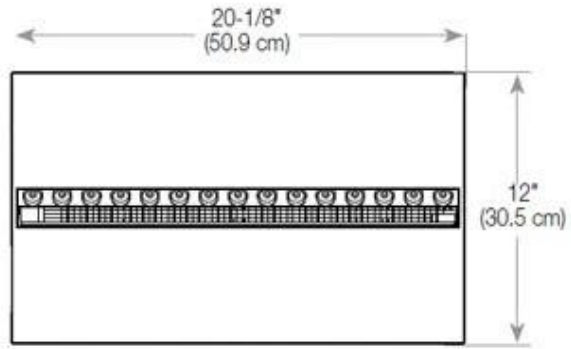

Belangrijke specificaties

Producttype	2-zijdige Opti-myst inbouwhaard
Merk	Foco
Gebruik	Binnen
Garantie	2 Jaren

Afmetingen en gewicht

Lengte/breedte	80 cm
Hoogte	50 cm
Diepte	40 cm
Gewicht	25 kg
Kabellengte	150 cm

Materiaal en uiterlijk

Materiaal	Staal
Kleur	Zwart
Afwerking	Matt
Interieur (kleur/materiaal)	Zwart
Decoratie	Hout (extra)
Glas inbegrepen	Ja
Glas hoogte	15 cm

Installatiedetails

Vereiste ventilatieopening	210 cm ²
Rookkanaal/schoorsteen	Niet vereist

CASSETTE 500 MANUAL

TOP

FRONT

SIDE

CASSETTE 500 AUTOMATIC

TOP

FRONT

SIDE