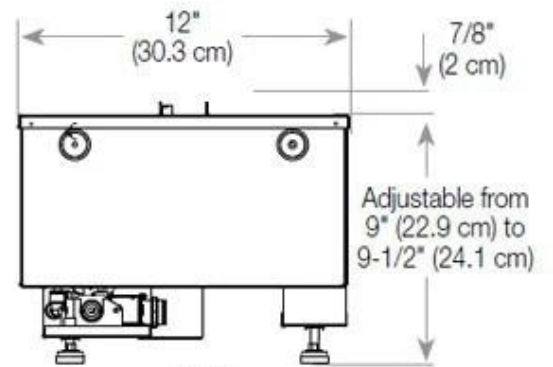

Materiaal en uiterlijk

Materiaal	Staal
Kleur	Zwart
Afwerking	Matt
Interieur (kleur/materiaal)	Zwart
Decoratie	Hout (extra)
Glas inbegrepen	Ja
Glas hoogte	15 cm

Installatiedetails

Vereiste ventilatieopening	210 cm ²
Rookkanaal/schoorsteen	Niet vereist

CASSETTE 500 MANUAL

TOP

FRONT

SIDE

CASSETTE 500 AUTOMATIC

TOP

FRONT

SIDE