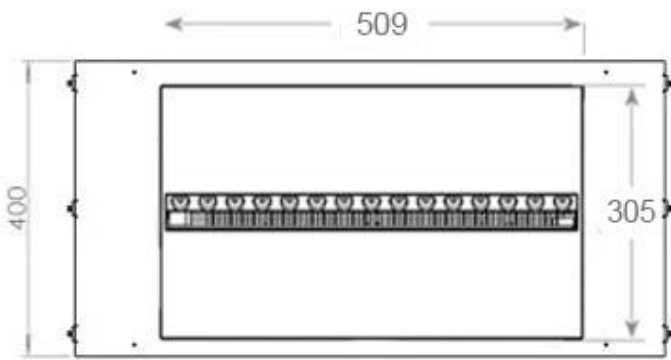

Belangrijke specificaties

Producttype	2-zijdige Opti-myst inbouwhaard
Merk	Foco
Gebruik	Binnen
Garantie	2 Jaren

Afmetingen en gewicht

Lengte/breedte	80 cm
Hoogte	50 cm
Diepte	40 cm
Gewicht	25 kg
Kabellengte	150 cm

Materiaal en uiterlijk

Materiaal	Staal
Kleur	Zwart
Afwerking	Matt
Interieur (kleur/materiaal)	Zwart
Decoratie	Hout (extra)
Glas inbegrepen	Ja
Glas hoogte	15 cm

Installatiedetails

Vereiste ventilatieopening	210 cm ²
Rookkanaal/schoorsteen	Niet vereist