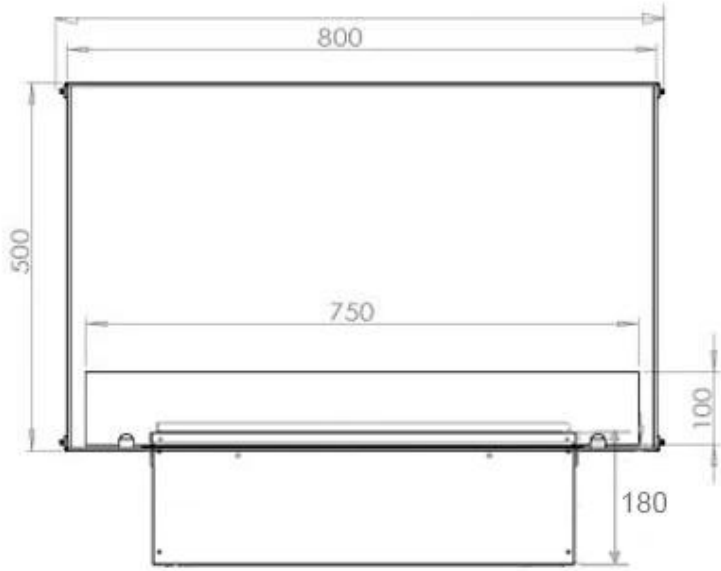

Materiaal en uiterlijk

Materiaal	Staal
Kleur	Zwart
Afwerking	Matt
Interieur (kleur/materiaal)	Zwart
Decoratie	Hout (extra)
Glas inbegrepen	Ja
Glas hoogte	15 cm

Installatiedetails

Vereiste ventilatieopening	210 cm ²
Rookkanaal/schoorsteen	Niet vereist