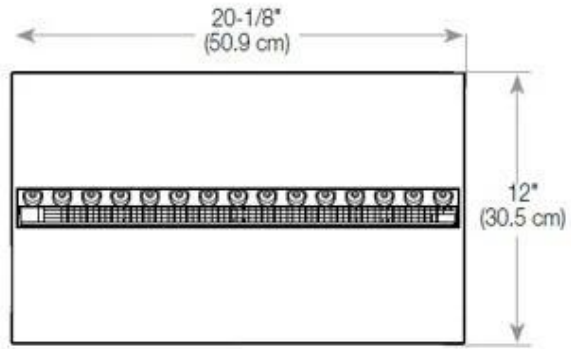

CASSETTE 500 MANUAL

TOP