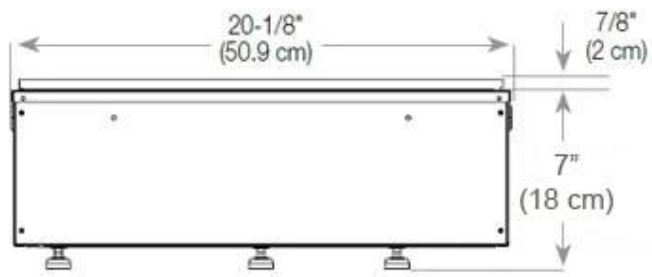

CASSETTE 500 MANUAL

FRONT