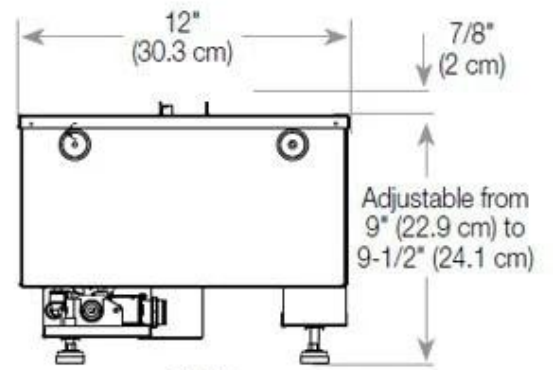

#### Afmetingen en gewicht

|                |        |
|----------------|--------|
| Lengte/breedte | 80 cm  |
| Diepte         | 40 cm  |
| Gewicht        | 20 kg  |
| Kabellengte    | 150 cm |

#### Materiaal en uiterlijk

|                             |              |
|-----------------------------|--------------|
| Materiaal                   | Staal        |
| Kleur                       | Zwart        |
| Afwerking                   | Matt         |
| Interieur (kleur/materiaal) | Zwart        |
| Vlamzicht                   | 44,1         |
| Decoratie                   | Hout (extra) |
| Glas inbegrepen             | Ja           |
| Glas hoogte                 | 15 cm        |

CASSETTE 500 MANUAL

TOP

FRONT

SIDE

CASSETTE 500 AUTOMATIC

TOP

FRONT

SIDE