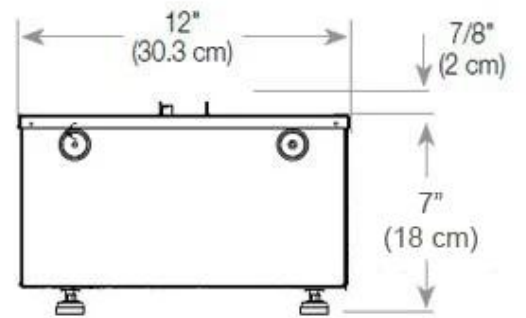

CASSETTE 500 MANUAL

SIDE