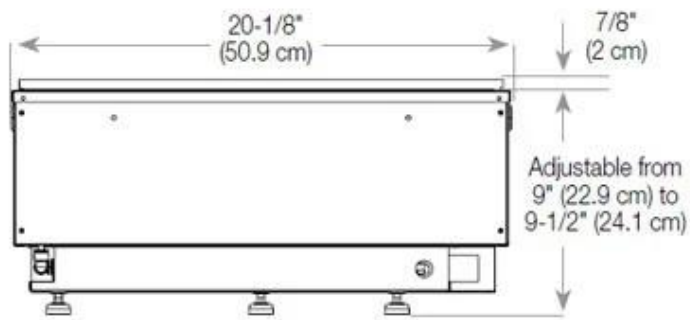

#### Afmetingen en gewicht

|                |        |
|----------------|--------|
| Lengte/breedte | 80 cm  |
| Diepte         | 40 cm  |
| Gewicht        | 20 kg  |
| Kabellengte    | 150 cm |

#### Materiaal en uiterlijk

|                             |              |
|-----------------------------|--------------|
| Materiaal                   | Staal        |
| Kleur                       | Zwart        |
| Afwerking                   | Matt         |
| Interieur (kleur/materiaal) | Zwart        |
| Vlamzicht                   | 44,1         |
| Decoratie                   | Hout (extra) |
| Glas inbegrepen             | Ja           |
| Glas hoogte                 | 15 cm        |

CASSETTE 500 MANUAL

TOP

FRONT

SIDE

CASSETTE 500 AUTOMATIC

TOP

FRONT

SIDE