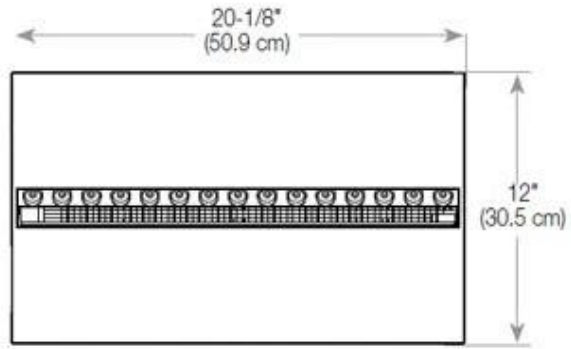

#### Afmetingen en gewicht

|                |        |
|----------------|--------|
| Lengte/breedte | 80 cm  |
| Diepte         | 40 cm  |
| Gewicht        | 20 kg  |
| Kabellengte    | 150 cm |

#### Materiaal en uiterlijk

|                             |              |
|-----------------------------|--------------|
| Materiaal                   | Staal        |
| Kleur                       | Zwart        |
| Afwerking                   | Matt         |
| Interieur (kleur/materiaal) | Zwart        |
| Vlamzicht                   | 44,1         |
| Decoratie                   | Hout (extra) |
| Glas inbegrepen             | Ja           |
| Glas hoogte                 | 15 cm        |

CASSETTE 500 MANUAL

TOP

FRONT

SIDE

CASSETTE 500 AUTOMATIC

TOP

FRONT

SIDE