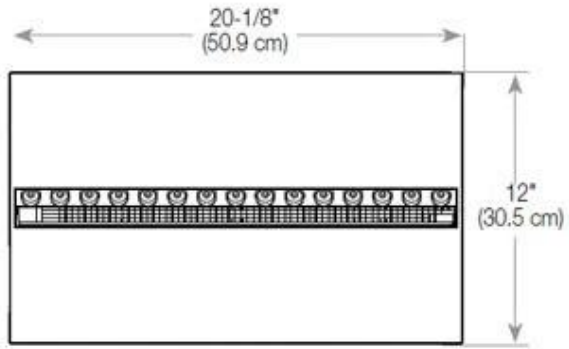

#### Afmetingen en gewicht

Lengte/breedte	80 cm
Hoogte	50 cm
Diepte	40 cm
Gewicht	25 kg
Kabellengte	150 cm

#### Materiaal en uiterlijk

Materiaal	Staal
Kleur	Zwart
Afwerking	Matt
Interieur (kleur/materiaal)	Zwart
Decoratie	Hout (extra)
Glas inbegrepen	Ja
Glas hoogte	15 cm

#### Installatiedetails

Vereiste ventilatieopening	210 cm <sup>2</sup>
Rookkanaal/schoorsteen	Niet vereist

CASSETTE 500 MANUAL

TOP

FRONT

SIDE

CASSETTE 500 AUTOMATIC

TOP