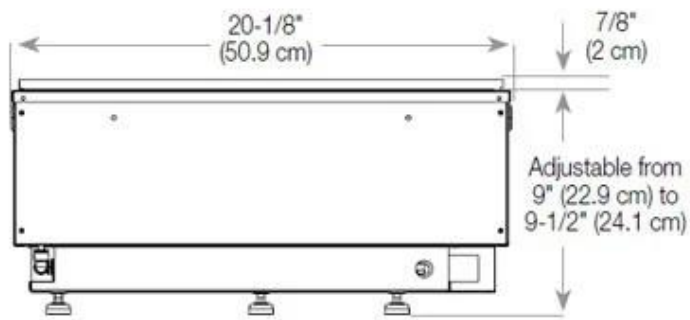

#### Afmetingen en gewicht

Lengte/breedte	80 cm
Hoogte	50 cm
Diepte	40 cm
Gewicht	25 kg
Kabellengte	150 cm

#### Materiaal en uiterlijk

Materiaal	Staal
Kleur	Zwart
Afwerking	Matt
Interieur (kleur/materiaal)	Zwart
Decoratie	Hout (extra)
Glas inbegrepen	Ja
Glas hoogte	15 cm

#### Installatiedetails

Vereiste ventilatieopening	210 cm <sup>2</sup>
Rookkanaal/schoorsteen	Niet vereist

CASSETTE 500 MANUAL

TOP

FRONT

SIDE

CASSETTE 500 AUTOMATIC

TOP