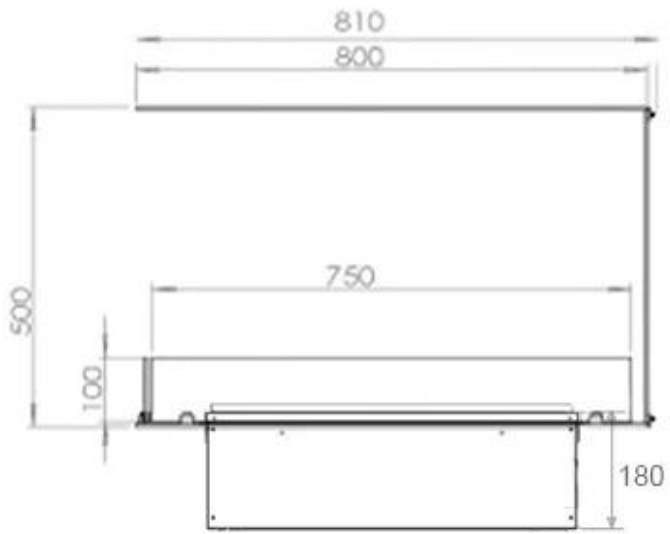

#### Afmetingen en gewicht

Lengte/breedte	80 cm
Hoogte	50 cm
Diepte	40 cm
Gewicht	25 kg
Kabellengte	150 cm

#### Materiaal en uiterlijk

Materiaal	Staal
Kleur	Zwart
Afwerking	Matt
Interieur (kleur/materiaal)	Zwart
Decoratie	Hout (extra)
Glas inbegrepen	Ja
Glas hoogte	15 cm

#### Installatiedetails

Vereiste ventilatieopening	210 cm <sup>2</sup>
Rookkanaal/schoorsteen	Niet vereist

CASSETTE 500 MANUAL

TOP

FRONT

SIDE

CASSETTE 500 AUTOMATIC

TOP