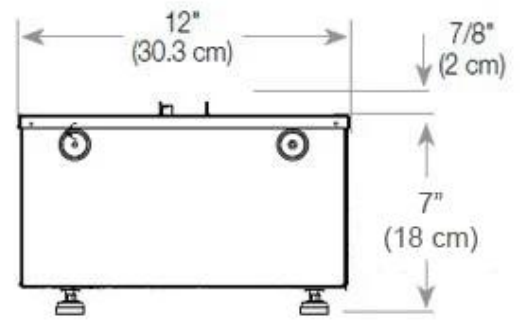

#### Afmetingen en gewicht

Lengte/breedte	100 cm
Hoogte	50 cm
Diepte	40 cm
Gewicht	30 kg
Kabellengte	150 cm

#### Materiaal en uiterlijk

Materiaal	Staal
Kleur	Zwart
Afwerking	Matt
Interieur (kleur/materiaal)	Zwart
Vlamzicht	Ruimteverdeler
Decoratie	Hout (extra)
Glas inbegrepen	Ja
Glas hoogte	15 cm

#### Installatiedetails

Vereiste ventilatieopening	210 cm <sup>2</sup>
Rookkanaal/schoorsteen	Niet vereist
Stroomvereisten	Ja

CASSETTE 500 MANUAL

TOP

FRONT

SIDE

CASSETTE 500 AUTOMATIC