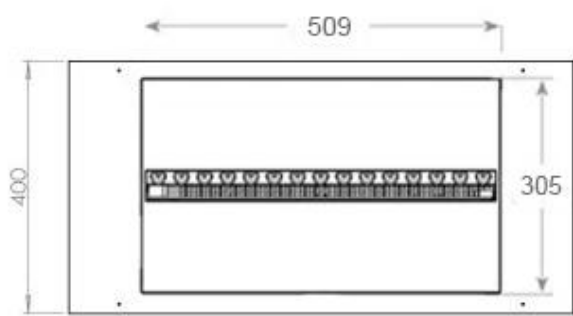

Belangrijke specificaties

Producttype	2-zijdige Opti-myst inbouwhaard
Merk	Foco
Gebruik	Binnen
Garantie	2 Jaren

Afmetingen en gewicht

Lengte/breedte	80 cm
Hoogte	50 cm
Diepte	40 cm
Gewicht	25 kg
Kabellengte	150 cm

Materiaal en uiterlijk

Materiaal	Staal
Kleur	Zwart
Afwerking	Matt
Interieur (kleur/materiaal)	Zwart
Vlamzicht	46
Decoratie	Hout (extra)
Glas inbegrepen	Ja
Glas hoogte	15 cm

Installatiedetails

Vereiste ventilatieopening	210 cm ²
Rookkanaal/schoorsteen	Niet vereist
Stroomvereisten	Ja