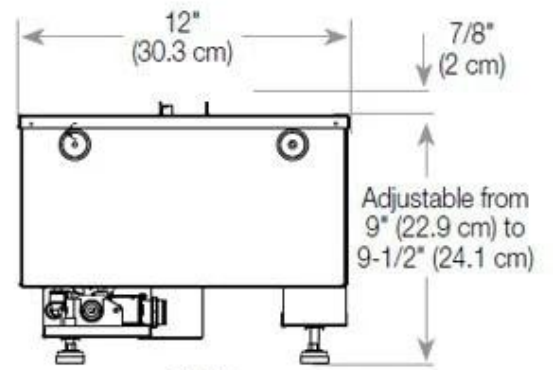

Materiaal en uiterlijk

Materiaal	Staal
Kleur	Zwart
Afwerking	Matt
Interieur (kleur/materiaal)	Zwart
Vlamzicht	46
Decoratie	Hout (extra)
Glas inbegrepen	Ja
Glas hoogte	15 cm

Installatiedetails

Vereiste ventilatieopening	210 cm ²
Rookkanaal/schoorsteen	Niet vereist
Stroomvereisten	Ja

CASSETTE 500 MANUAL

TOP

FRONT

SIDE

CASSETTE 500 AUTOMATIC

TOP

FRONT

SIDE