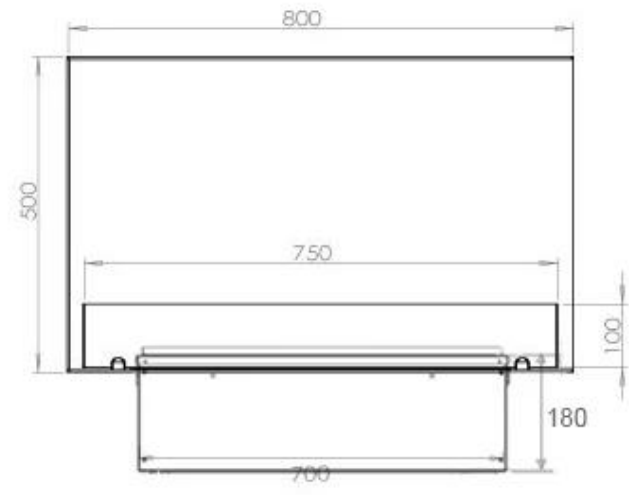

Belangrijke specificaties

Producttype	2-zijdige Opti-myst inbouwhaard
Merk	Foco
Gebruik	Binnen
Garantie	2 Jaren

Afmetingen en gewicht

Lengte/breedte	80 cm
Hoogte	50 cm
Diepte	40 cm
Gewicht	25 kg
Kabellengte	150 cm

Materiaal en uiterlijk

Materiaal	Staal
Kleur	Zwart
Afwerking	Matt
Interieur (kleur/materiaal)	Zwart
Vlamzicht	46
Decoratie	Hout (extra)
Glas inbegrepen	Ja
Glas hoogte	15 cm

Installatiedetails

Vereiste ventilatieopening	210 cm ²
Rookkanaal/schoorsteen	Niet vereist
Stroomvereisten	Ja