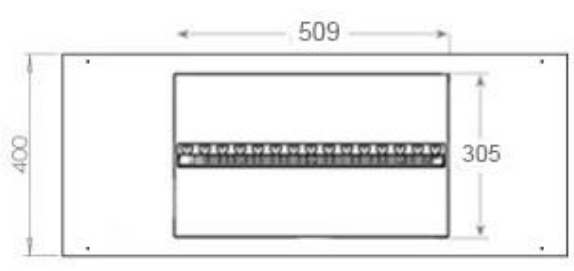

Belangrijke specificaties

Producttype	2-zijdige Opti-myst inbouwhaard
Merk	Foco
Gebruik	Binnen
Garantie	2 Jaren

Afmetingen en gewicht

Lengte/breedte	100 cm
Hoogte	50 cm
Diepte	40 cm
Gewicht	30 kg
Kabellengte	150 cm

Materiaal en uiterlijk

Materiaal	Staal
Kleur	Zwart
Afwerking	Matt
Interieur (kleur/materiaal)	Zwart
Vlamzicht	46
Decoratie	Hout (extra)
Glas inbegrepen	Ja
Glas hoogte	15 cm

Installatiedetails

Vereiste ventilatieopening	210 cm ²
Rookkanaal/schoorsteen	Niet vereist
Stroomvereisten	Ja