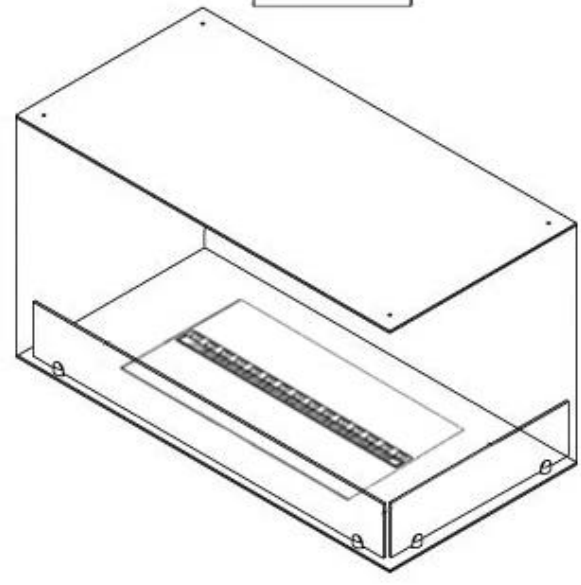

FOCO CORNER RIGHT 1000 MYST

HYB-30-117

Foco Corner 1000 waterdamp haard voor in de hoek te bouwen. De vlammen zijn zichtbaar van twee zijdes. Dit is het rechtse model.

TECHNISCHE SPECIFICATIES

Functies

Controle	Afstandsbediening
Verstelbaar	Ja
Afstandsbediening	Ja - (inbegrepen)
Thermostaat	Nee

Belangrijke specificaties

Producttype	2-zijdige Opti-myst inbouwhaard
Merk	Foco
Gebruik	Binnen
Garantie	2 Jaren

Afmetingen en gewicht

Lengte/breedte	100 cm
Hoogte	50 cm
Diepte	40 cm
Gewicht	30 kg
Kabellengte	150 cm

Materiaal en uiterlijk

Materiaal	Staal
Kleur	Zwart
Afwerking	Matt
Interieur (kleur/materiaal)	Zwart
Vlamzicht	46
Decoratie	Hout (extra)
Glas inbegrepen	Ja
Glas hoogte	15 cm

Installatiedetails

Vereiste ventilatieopening	210 cm ²
Rookkanaal/schoorsteen	Niet vereist
Stroomvereisten	Ja