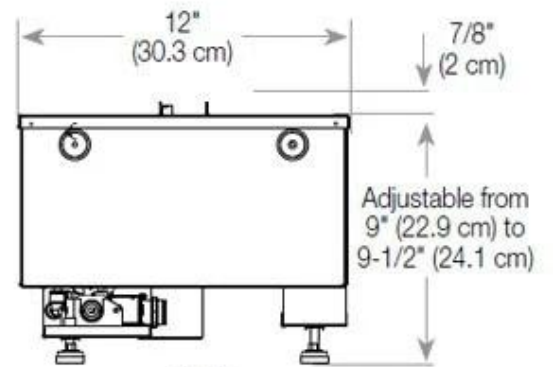

Materiaal en uiterlijk

Materiaal	Staal
Kleur	Zwart
Afwerking	Matt
Interieur (kleur/materiaal)	Zwart
Vlamzicht	46
Decoratie	Hout (extra)
Glas inbegrepen	Ja
Glas hoogte	15 cm

Installatiedetails

Vereiste ventilatieopening	210 cm ²
Rookkanaal/schoorsteen	Niet vereist
Stroomvereisten	Ja

CASSETTE 500 MANUAL

TOP

FRONT

SIDE

CASSETTE 500 AUTOMATIC

TOP

FRONT

SIDE