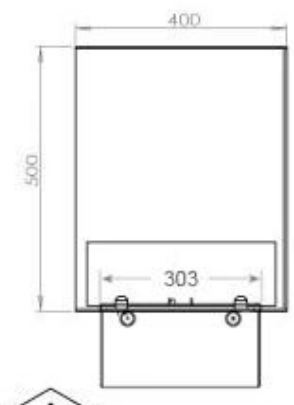

Belangrijke specificaties

Producttype	2-zijdige Opti-myst inbouwhaard
Merk	Foco
Gebruik	Binnen
Garantie	2 Jaren

Afmetingen en gewicht

Lengte/breedte	100 cm
Hoogte	50 cm
Diepte	40 cm
Gewicht	30 kg
Kabellengte	150 cm

Materiaal en uiterlijk

Materiaal	Staal
Kleur	Zwart
Afwerking	Matt
Interieur (kleur/materiaal)	Zwart
Vlamzicht	46
Decoratie	Hout (extra)
Glas inbegrepen	Ja
Glas hoogte	15 cm

Installatiedetails

Vereiste ventilatieopening	210 cm ²
Rookkanaal/schoorsteen	Niet vereist
Stroomvereisten	Ja