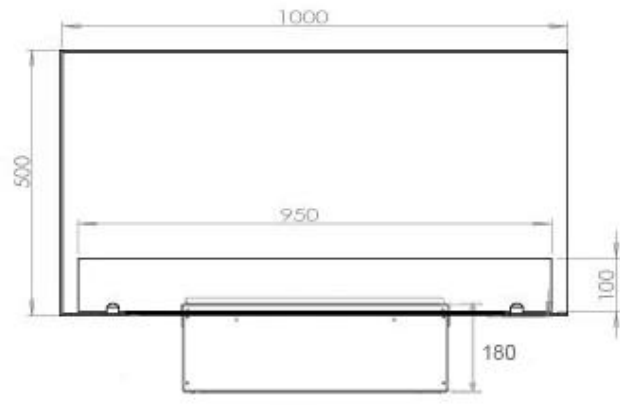

Materiaal en uiterlijk

Materiaal	Staal
Kleur	Zwart
Afwerking	Matt
Interieur (kleur/materiaal)	Zwart
Vlamzicht	46
Decoratie	Hout (extra)
Glas inbegrepen	Ja
Glas hoogte	15 cm

Installatiedetails

Vereiste ventilatieopening	210 cm ²
Rookkanaal/schoorsteen	Niet vereist
Stroomvereisten	Ja