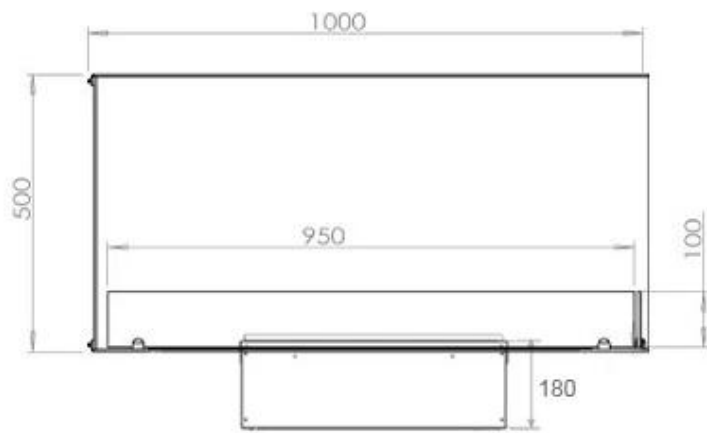

Materiaal en uiterlijk

Materiaal	Staal
Kleur	Zwart
Afwerking	Matt
Interieur (kleur/materiaal)	Zwart
Vlamzicht	Linkerkant
Decoratie	Hout (extra)
Glas inbegrepen	Ja
Glas hoogte	15 cm

Installatiedetails

Vereiste ventilatieopening	210 cm ²
Rookkanaal/schoorsteen	Niet vereist
Stroomvereisten	Ja