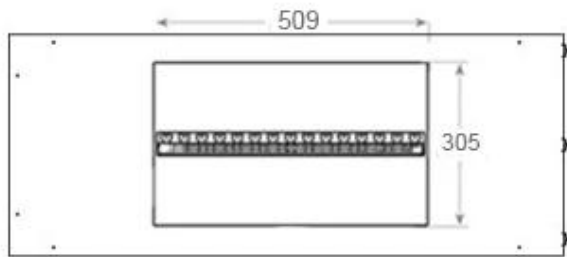

Belangrijke specificaties

Producttype	2-zijdige Opti-myst inbouwhaard
Merk	Foco
Gebruik	Binnen
Garantie	2 Jaren

Afmetingen en gewicht

Lengte/breedte	100 cm
Hoogte	50 cm
Diepte	40 cm
Gewicht	30 kg
Kabellengte	150 cm

Materiaal en uiterlijk

Materiaal	Staal
Kleur	Zwart
Afwerking	Matt
Interieur (kleur/materiaal)	Zwart
Vlamzicht	Linkerkant
Decoratie	Hout (extra)
Glas inbegrepen	Ja
Glas hoogte	15 cm

Installatiedetails

Vereiste ventilatieopening	210 cm ²
Rookkanaal/schoorsteen	Niet vereist
Stroomvereisten	Ja