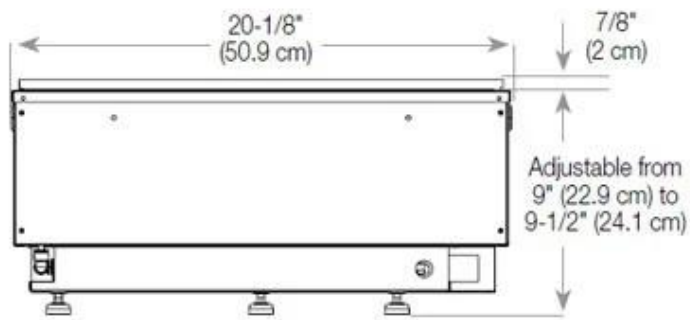

Materiaal en uiterlijk

Materiaal	Staal
Kleur	Zwart
Afwerking	Matt
Interieur (kleur/materiaal)	Zwart
Vlamzicht	Linkerkant
Decoratie	Hout (extra)
Glas inbegrepen	Ja
Glas hoogte	15 cm

Installatiedetails

Vereiste ventilatieopening	210 cm ²
Rookkanaal/schoorsteen	Niet vereist
Stroomvereisten	Ja

CASSETTE 500 MANUAL

TOP

FRONT

SIDE

CASSETTE 500 AUTOMATIC

TOP

FRONT

SIDE