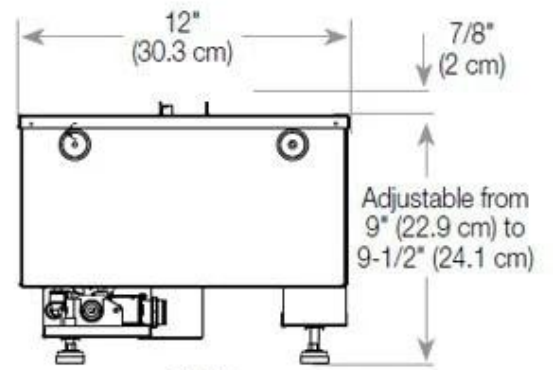

Materiaal en uiterlijk

Materiaal	Staal
Kleur	Zwart
Afwerking	Matt
Interieur (kleur/materiaal)	Zwart
Vlamzicht	Linkerkant
Decoratie	Hout (extra)
Glas inbegrepen	Ja
Glas hoogte	15 cm

Installatiedetails

Vereiste ventilatieopening	210 cm ²
Rookkanaal/schoorsteen	Niet vereist
Stroomvereisten	Ja

CASSETTE 500 MANUAL

TOP

FRONT

SIDE

CASSETTE 500 AUTOMATIC

TOP

FRONT

SIDE