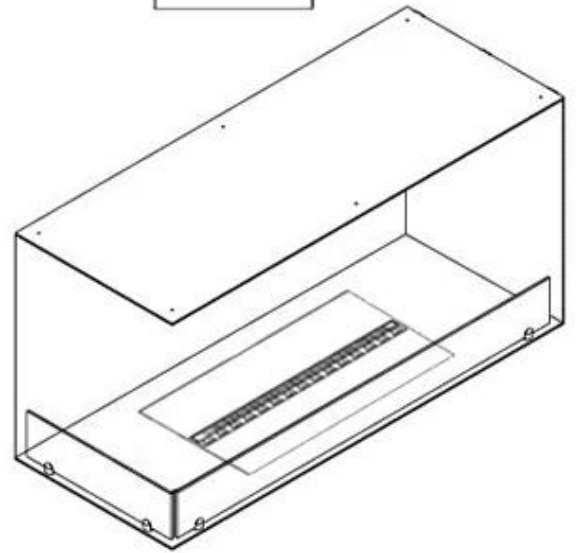

Belangrijke specificaties

Producttype	2-zijdige Opti-myst inbouwhaard
Merk	Foco
Gebruik	Binnen
Garantie	2 Jaren

Afmetingen en gewicht

Lengte/breedte	100 cm
Hoogte	50 cm
Diepte	40 cm
Gewicht	30 kg
Kabellengte	150 cm

Materiaal en uiterlijk

Materiaal	Staal
Kleur	Zwart
Afwerking	Matt
Interieur (kleur/materiaal)	Zwart
Vlamzicht	Linkerkant
Decoratie	Hout (extra)
Glas inbegrepen	Ja
Glas hoogte	15 cm

Installatiedetails

Vereiste ventilatieopening	210 cm ²
Rookkanaal/schoorsteen	Niet vereist
Stroomvereisten	Ja