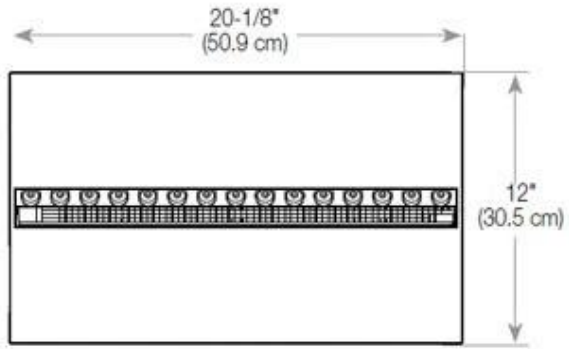

Materiaal en uiterlijk

Materiaal	Staal
Kleur	Zwart
Afwerking	Matt
Interieur (kleur/materiaal)	Zwart
Vlamzicht	Linkerkant
Decoratie	Hout (extra)
Glas inbegrepen	Ja
Glas hoogte	15 cm

Installatiedetails

Vereiste ventilatieopening	210 cm ²
Rookkanaal/schoorsteen	Niet vereist
Stroomvereisten	Ja

CASSETTE 500 MANUAL

TOP

FRONT

SIDE

CASSETTE 500 AUTOMATIC

TOP

FRONT

SIDE