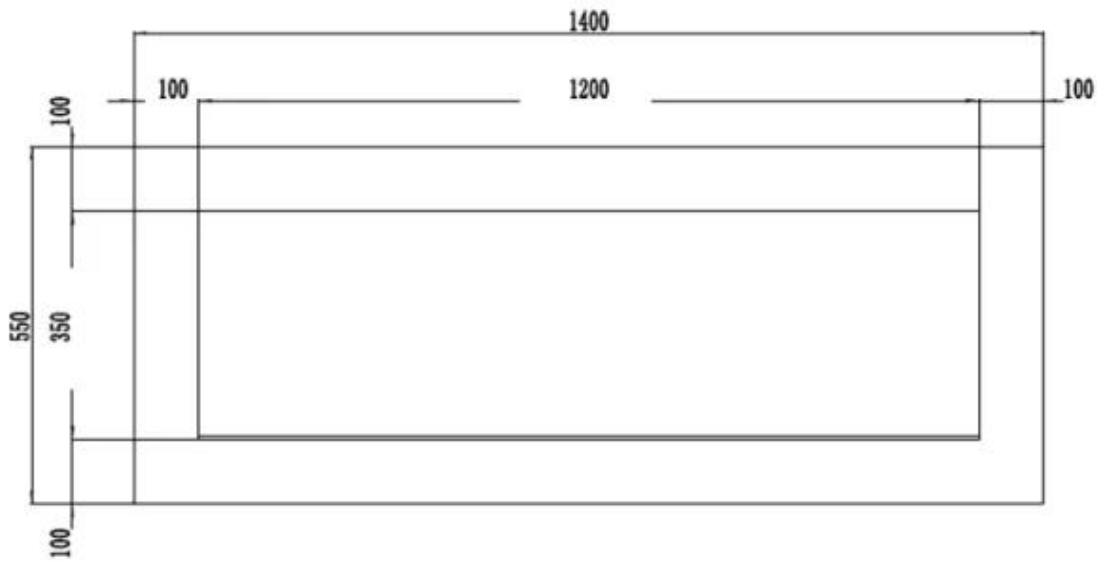

	12,8 cm
Lengte/breedte	140 cm
Hoogte	55 cm
Diepte	13 cm
Gewicht	22,6 kg
Gewicht (incl. verpakking)	30 kg

Technische specificaties

Brander type	Klassieke vlam
Brandstof	Elektriciteit
Vlam kleuren	3 kleuren
Vlamhelderheidsniveaus	5
Warmteafgifte (min.)	Geen warmte kW
Warmteafgifte (max.)	Geen warmte kW

EMBER BED
LOGS
CRYSTALS
STONES

FLAMES
3 COLORS
5 BRIGHTNESS
4 SPEED LEVELS

Decoratie	Witte stenen
Decoratie	Kristallen
Glas inbegrepen	Ja
Glas hoogte	35 cm

Installatiedetails

	12,8
	38,5
	123,21
Rookkanaal/schoorsteen	Niet vereist
Stroomvereisten	220-240V
Stroomvereisten	Ja