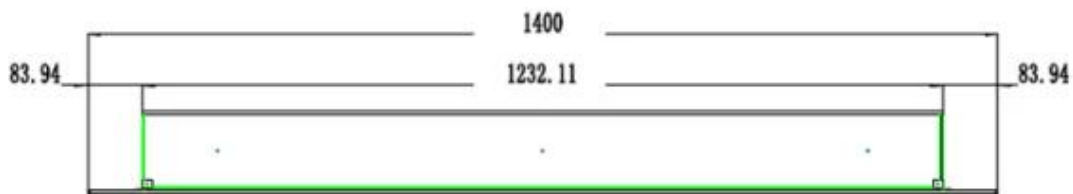

	12,8 cm
Lengte/breedte	140 cm
Hoogte	55 cm
Diepte	13 cm
Gewicht	22,6 kg
Gewicht (incl. verpakking)	30 kg

Technische specificaties

Brander type	Klassieke vlam
Brandstof	Elektriciteit
Vlam kleuren	3 kleuren
Vlamhelderheidsniveaus	5
Warmteafgifte (min.)	Geen warmte kW
Warmteafgifte (max.)	Geen warmte kW

EMBER BED
LOGS
CRYSTALS
STONES

FLAMES
3 COLORS
5 BRIGHTNESS
4 SPEED LEVELS

Decoratie	Witte stenen
Decoratie	Kristallen
Glas inbegrepen	Ja
Glas hoogte	35 cm

Installatiedetails

	12,8
	38,5
	123,21
Rookkanaal/schoorsteen	Niet vereist
Stroomvereisten	220-240V
Stroomvereisten	Ja