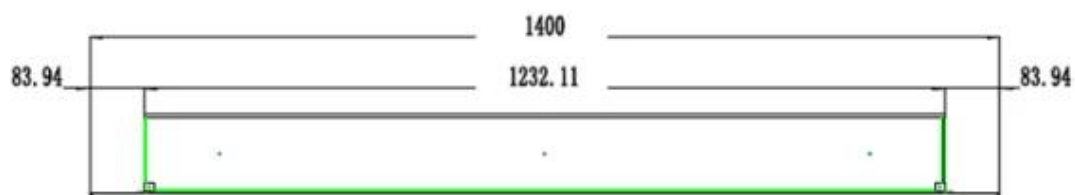

	12,8 cm
Lengte/breedte	140 cm
Hoogte	55 cm
Diepte	13 cm
Gewicht	22,6 kg
Gewicht (incl. verpakking)	30 kg

Technische specificaties

Brander type	Klassieke vlam
Brandstof	Elektriciteit
Vlam kleuren	3 kleuren
Vlamhelderheidsniveaus	5
Warmteafgifte (min.)	Geen warmte kW
Warmteafgifte (max.)	Geen warmte kW

EMBER BED
LOGS
CRYSTALS
STONES

FLAMES
3 COLORS
5 BRIGHTNESS
4 SPEED LEVELS

Decoratie	Kristallen
Decoratie	Houten stammen
Glas inbegrepen	Ja
Glas hoogte	35 cm

Installatiedetails

	12,8
	38,5
	123,21
Rookkanaal/schoorsteen	Niet vereist
Stroomvereisten	220-240V
Stroomvereisten	Ja