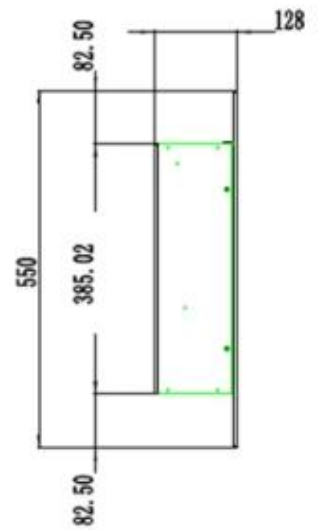

	12,8 cm
Lengte/breedte	140 cm
Hoogte	55 cm
Diepte	13 cm
Gewicht	22,6 kg
Gewicht (incl. verpakking)	30 kg

Technische specificaties

Brander type	Klassieke vlam
Brandstof	Elektriciteit
Vlam kleuren	3 kleuren
Vlamhelderheidsniveaus	5
Warmteafgifte (min.)	Geen warmte kW
Warmteafgifte (max.)	Geen warmte kW

EMBER BED
LOGS
CRYSTALS
STONES

FLAMES
3 COLORS
5 BRIGHTNESS
4 SPEED LEVELS

Decoratie	Kristallen
Decoratie	Houten stammen
Glas inbegrepen	Ja
Glas hoogte	35 cm

Installatiedetails

	12,8
	38,5
	123,21
Rookkanaal/schoorsteen	Niet vereist
Stroomvereisten	220-240V
Stroomvereisten	Ja

PREMIER - 140 CM