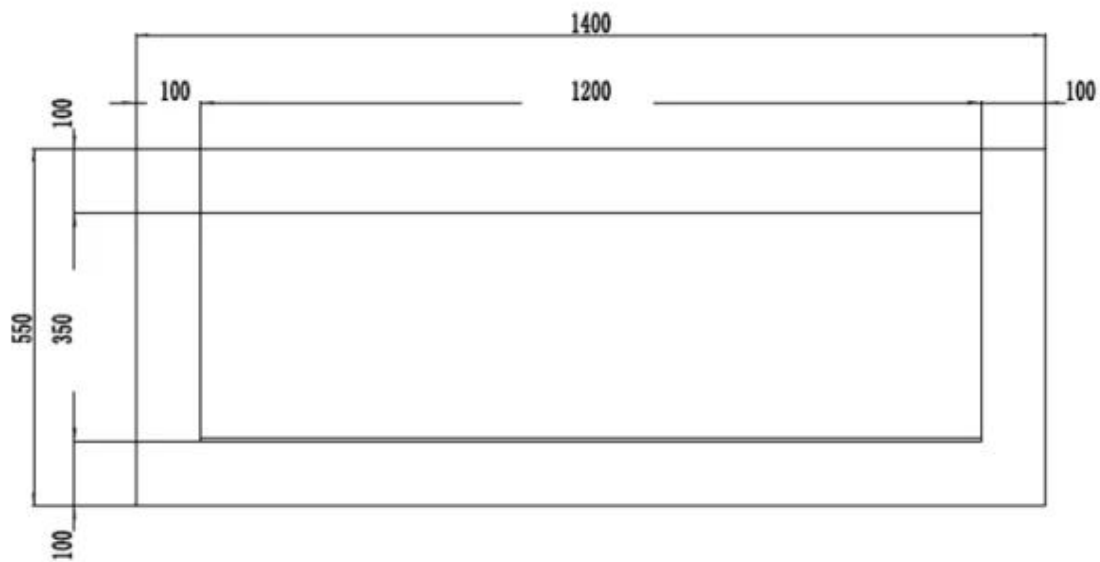

	12,8 cm
Lengte/breedte	140 cm
Hoogte	55 cm
Diepte	13 cm
Gewicht	22,6 kg
Gewicht (incl. verpakking)	30 kg

Technische specificaties

Brander type	Klassieke vlam
Brandstof	Elektriciteit
Vlam kleuren	3 kleuren
Vlamhelderheidsniveaus	5
Warmteafgifte (min.)	Geen warmte kW
Warmteafgifte (max.)	Geen warmte kW

EMBER BED
LOGS
CRYSTALS
STONES

FLAMES
3 COLORS
5 BRIGHTNESS
4 SPEED LEVELS

Decoratie	Kristallen
Decoratie	Houten stammen
Glas inbegrepen	Ja
Glas hoogte	35 cm

Installatiedetails

	12,8
	38,5
	123,21
Rookkanaal/schoorsteen	Niet vereist
Stroomvereisten	220-240V
Stroomvereisten	Ja