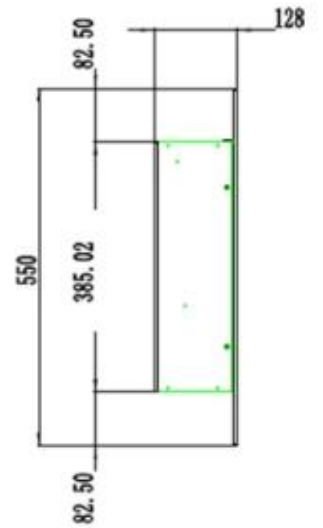

	12,8 cm
Lengte/breedte	140 cm
Hoogte	55 cm
Diepte	13 cm
Gewicht	22,6 kg
Gewicht (incl. verpakking)	30 kg

Technische specificaties

Brander type	Klassieke vlam
Brandstof	Elektriciteit
Vlam kleuren	3 kleuren
Vlamhelderheidsniveaus	5
Warmteafgifte (min.)	Geen warmte kW
Warmteafgifte (max.)	Geen warmte kW

EMBER BED
LOGS
CRYSTALS
STONES

FLAMES
3 COLORS
5 BRIGHTNESS
4 SPEED LEVELS

Decoratie	Witte stenen
Decoratie	Kristallen
Glas inbegrepen	Ja
Glas hoogte	35 cm

Installatiedetails

	12,8
	38,5
	123,21
Rookkanaal/schoorsteen	Niet vereist
Stroomvereisten	220-240V
Stroomvereisten	Ja

PREMIER - 140 CM