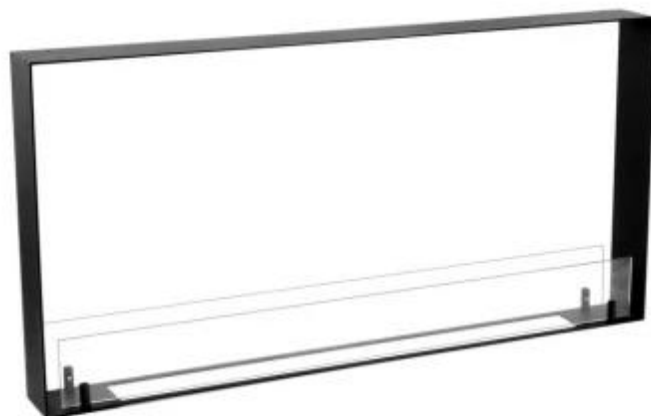

FOCO TWO 1000 ULTRA SLIM

BIO-30-138

Foco Two 1000 Ultra Slim is een extra dunne inbouw bioethanol haard, waarbij de vlammen van twee kanten zichtbaar zijn.

TECHNISCHE SPECIFICATIES

Brander

Controle	Handmatig
Minimale kamergrootte	75 kubieke meters
Verstelbaar	Ja
Brander model	4 Liter Slimline
Breedte van de vlam	56 cm
Brandtijd tot	7 uur
Afstandsbediening	Nee
Capaciteit	4,0 Liter
Stroomvereisten	Nee
Warmteafgifte (max.)	4 kW
Verbruik	0,57 l/uur

Uiterlijk

Materiaal	Staal
Staaldikte	4 mm
Kleur	Zwart
Glas inbegrepen	Ja

Type

Brandstof	Bioethanol
Producttype	2-zijdige inbouw bio-ethanol haard
Rookkanaal/schoorsteen	Niet vereist
Merk	Foco
Gebruik	Binnen
Garantie	2 Jaren
Aanbevolen luchtverversingssnelheid	1

Afmeting

Lengte/breedte	100 cm
Hoogte	50 cm
Diepte	10 cm
Gewicht	15 kg

Front view

Side view

Top view with fixing points
and burner cutout with lip in bottom plate
770 mm