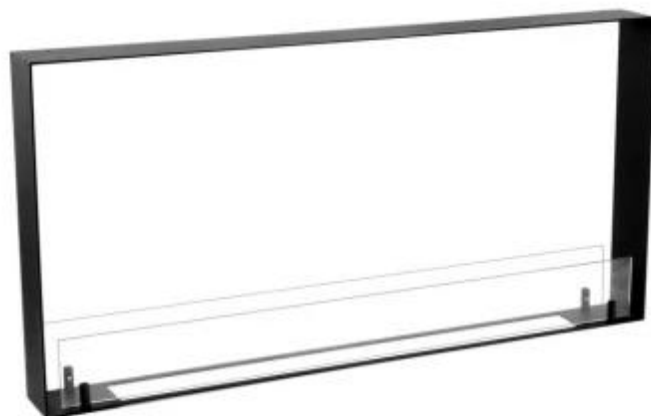

FOCO TWO 1000 ULTRA SLIM

BIO-30-138

Foco Two 1000 Ultra Slim is een extra dunne inbouw bioethanol haard, waarbij de vlammen van twee kanten zichtbaar zijn.

TECHNISCHE SPECIFICATIES

Brander

Controle	Handmatig
Minimale kamergrootte	75 kubieke meters
Verstelbaar	Ja
Brander model	4 Liter Slimline
Breedte van de vlam	56 cm
Brandtijd tot	7 uur
Afstandsbediening	Nee
Capaciteit	4,0 Liter
Stroomvereisten	Nee
Warmteafgifte (max.)	4 kW
Verbruik	0,57 l/uur

Type

Producttype	2-zijdige inbouw bio-ethanol haard
Brandstof	Bioethanol
Rookkanaal/schoorsteen	Niet vereist
Merk	Foco
Gebruik	Binnen
Garantie	2 Jaren
Aanbevolen luchtverversingsnelheid	1

Afmeting

Lengte/breedte	100 cm
Hoogte	50 cm
Diepte	10 cm
Gewicht	15 kg

Uiterlijk

Materiaal	Staal
Staaldikte	4 mm
Kleur	Zwart
Glas inbegrepen	Ja

Front view

Side view

Top view with fixing points
and burner cutout with lip in bottom plate
770 mm