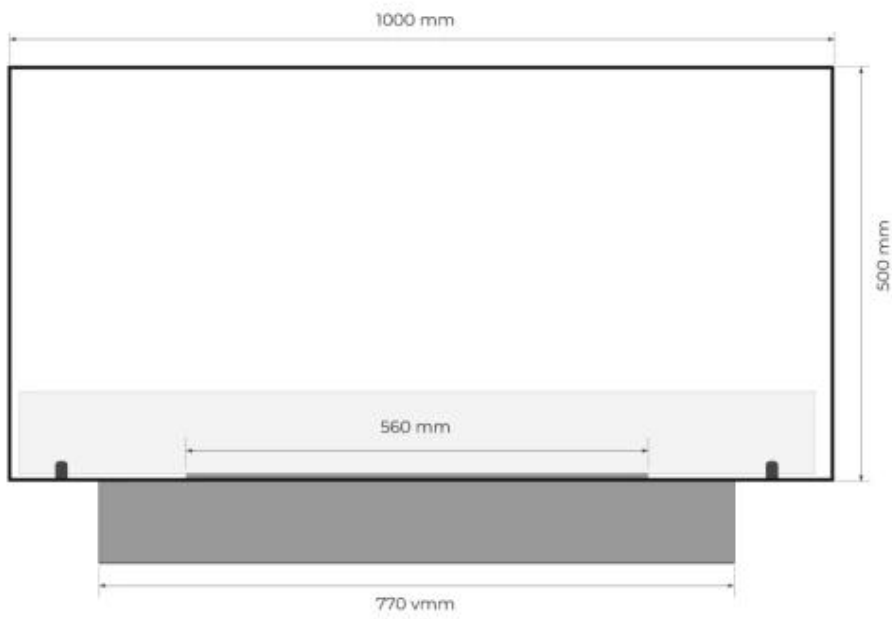

FOCO TWO 1000 ULTRA SLIM

BIO-30-138

Foco Two 1000 Ultra Slim is een extra dunne inbouw bioethanol haard, waarbij de vlammen van twee kanten zichtbaar zijn.

TECHNISCHE SPECIFICATIES

Brander

Controle	Handmatig
Minimale kamergrootte	75 kubieke meters
Verstelbaar	Ja
Brander model	4 Liter Slimline
Breedte van de vlam	56 cm
Brandtijd tot	7 uur
Afstandsbediening	Nee
Capaciteit	4,0 Liter
Stroomvereisten	Nee
Warmteafgifte (max.)	4 kW
Verbruik	0,57 l/uur

Type

Producttype	2-zijdige inbouw bio-ethanol haard
Brandstof	Bioethanol
Rookkanaal/schoorsteen	Niet vereist
Merk	Foco
Gebruik	Binnen
Garantie	2 Jaren
Aanbevolen luchtverversingsnelheid	1

Afmeting

Lengte/breedte	100 cm
Hoogte	50 cm
Diepte	10 cm
Gewicht	15 kg

Uiterlijk

Materiaal	Staal
Staaldikte	4 mm
Kleur	Zwart
Glas inbegrepen	Ja

Front view

Side view

Top view with fixing points
and burner cutout with lip in bottom plate
770 mm