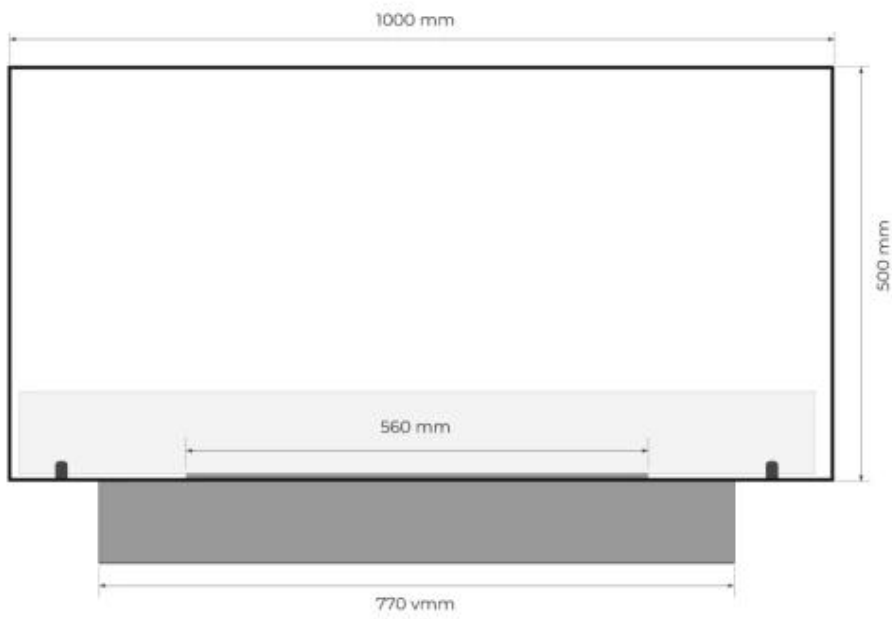

FOCO TWO 1000 ULTRA SLIM

BIO-30-138

Foco Two 1000 Ultra Slim is een extra dunne inbouw bioethanol haard, waarbij de vlammen van twee kanten zichtbaar zijn.

TECHNISCHE SPECIFICATIES

Brander

Controle	Handmatig
Minimale kamergrootte	75 kubieke meters
Verstelbaar	Ja
Brander model	4 Liter Slimline
Breedte van de vlam	56 cm
Brandtijd tot	7 uur
Afstandsbediening	Nee
Capaciteit	4,0 Liter
Stroomvereisten	Nee
Warmteafgifte (max.)	4 kW
Verbruik	0,57 l/uur

Uiterlijk

Materiaal	Staal
Staaldikte	4 mm
Kleur	Zwart
Glas inbegrepen	Ja

Type

Brandstof	Bioethanol
Producttype	2-zijdige inbouw bio-ethanol haard
Rookkanaal/schoorsteen	Niet vereist
Merk	Foco
Gebruik	Binnen
Garantie	2 Jaren
Aanbevolen luchtverversingssnelheid	1

Afmeting

Lengte/breedte	100 cm
Hoogte	50 cm
Diepte	10 cm
Gewicht	15 kg

Front view

Side view

Top view with fixing points
and burner cutout with lip in bottom plate
770 mm