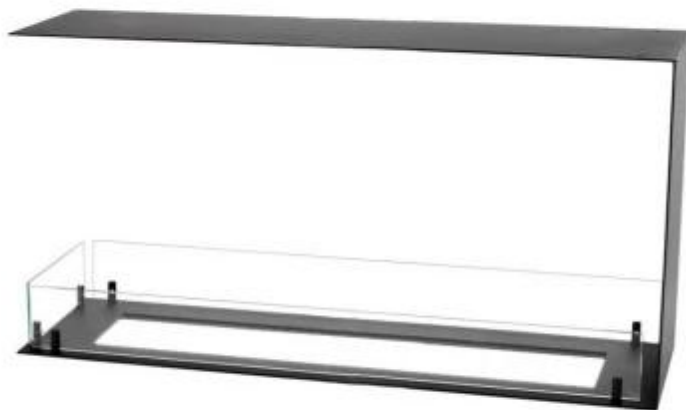

FOCO ROOM DIVIDER 1100 MEDIUM

BIO-30-144

Foco Room Divider 1100 Medium is een inbouw bio-ethanol haard die kan functioneren als room divider en waarbij de vlammen vanuit drie hoeken zichtbaar zijn.

TECHNISCHE SPECIFICATIES

Type

Producttype	3-zijdige inbouw bio-ethanol haard
Brandstof	Bioethanol
Rookkanaal/schoorsteen	Niet vereist
Merk	Foco
Gebruik	Binnen
Vlamzicht	Ruimteverdeler
Garantie	2 Jaren
Aanbevolen luchtverversingssnelheid	1

Afmeting

Lengte/breedte	110 cm
Hoogte	50 cm
Diepte	30 cm
Gewicht	30 kg

Uiterlijk

Materiaal	Staal
Staaldikte	4 mm
Kleur	Zwart
Glas inbegrepen	Ja

Superior Manual 1000