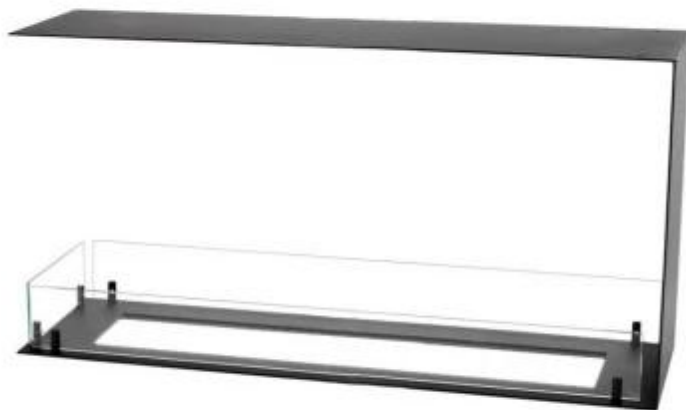

FOCO ROOM DIVIDER 1100 MEDIUM

BIO-30-144

Foco Room Divider 1100 Medium is een inbouw bio-ethanol haard die kan functioneren als room divider en waarbij de vlammen vanuit drie hoeken zichtbaar zijn.

TECHNISCHE SPECIFICATIES

Afmeting

Lengte/breedte	110 cm
Hoogte	50 cm
Diepte	30 cm
Gewicht	30 kg

Uiterlijk

Materiaal	Staal
Staaldikte	4 mm
Kleur	Zwart
Glas inbegrepen	Ja

Type

Producttype	3-zijdige inbouw bio-ethanol haard
Brandstof	Bioethanol
Rookkanaal/schoorsteen	Niet vereist
Merk	Foco
Gebruik	Binnen
Vlamzicht	Ruimteverdeler
Garantie	2 Jaren
Aanbevolen luchtverversingssnelheid	1