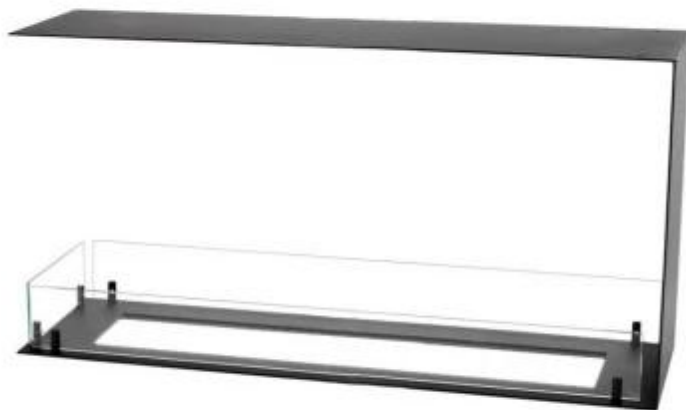

FOCO ROOM DIVIDER 1100 MEDIUM

BIO-30-144

Foco Room Divider 1100 Medium is een inbouw bio-ethanol haard die kan functioneren als room divider en waarbij de vlammen vanuit drie hoeken zichtbaar zijn.

TECHNISCHE SPECIFICATIES

Afmeting

Lengte/breedte	110 cm
Hoogte	50 cm
Diepte	30 cm
Gewicht	30 kg

Uiterlijk

Materiaal	Staal
Staaldikte	4 mm
Kleur	Zwart
Glas inbegrepen	Ja

Type

Producttype	3-zijdige inbouw bio-ethanol haard
Brandstof	Bioethanol
Merk	Foco
Rookkanaal/schoorsteen	Niet vereist
Vlamzicht	Ruimteverdeler
Gebruik	Binnen
Garantie	2 Jaren
Aanbevolen luchtverversingssnelheid	1