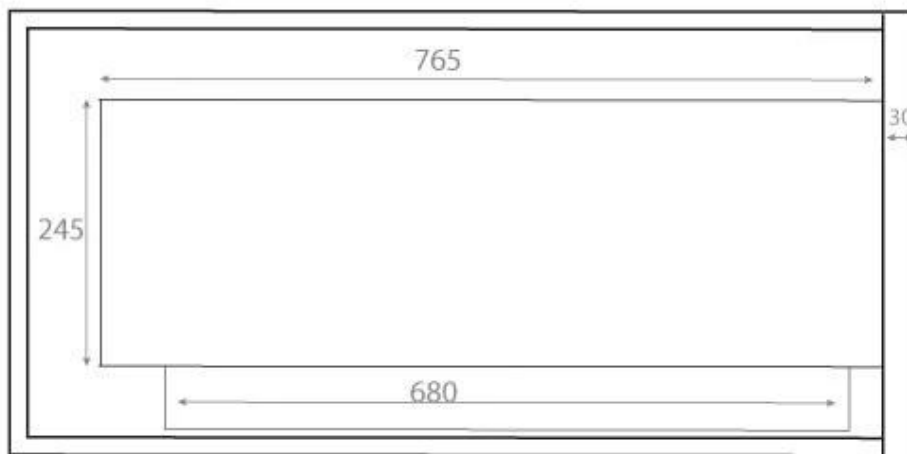

HOEKHAARD NEGENTIG CENTIMETER - LINKS

BIO-30-027L

Een bio-ethanol hoekhaard voor in de muur. De haard kan ingebouwd worden en heeft aan de linkerkant een hoek. Brandtijd 7 uur. Afmetingen: H: 40 x B: 85 x D: 30 cm.

TECHNISCHE SPECIFICATIES

Belangrijke specificaties

Producttype	Hoekinbouw bio-ethanol haard
Merk	ScandiFlames
Gebruik	Binnen
Garantie	2 Jaren

Afmetingen & Gewicht

Lengte/breedte	85 cm
Hoogte	39,8 cm
Diepte	30 cm
Gewicht	22 kg

Brander specificaties

Controle	Handmatig
Verstelbaar	Ja
Brander model	3,5 Liter Superior
Breedte van de vlam	55 cm
Afstandsbediening	Nee

Materiaal en uiterlijk

Materiaal	Staal
Kleur	Zwart
Vlamzicht	Linkerkant
Glas inbegrepen	Ja

Installatiedetails

Rookkanaal/schoorsteen	Niet vereist
Stroomvereisten	Nee

Front

Right

Back

Left