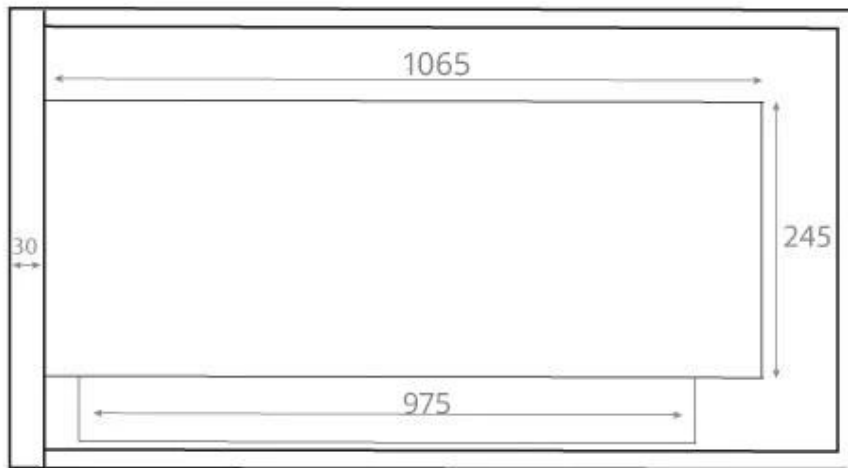

HOEKHAARD 115 CENTIMETER - RECHTS

BIO-30-028R

Een bio-ethanol hoekhaard voor in de muur. De haard kan ingebouwd worden en heeft aan de rechterkant een hoek. Brandtijd 5,75 uur. Afmetingen: H: 40 x B: 115 x D: 30 cm.

TECHNISCHE SPECIFICATIES

Belangrijke specificaties

Producttype	Hoekinbouw bio-ethanol haard
Merk	ScandiFlames
Gebruik	Binnen
Garantie	2 Jaren

Afmetingen & Gewicht

Lengte/breedte	115 cm
Hoogte	40,8 cm
Diepte	30 cm
Gewicht	25 kg

Technische Specificaties

Minimale kamergrootte	75 m ³
Brandstof	Bioethanol
Brandtijd tot	6 uur
Capaciteit	5 Liter
Warmteafgifte (max.)	6,5 kW
Verbruik	0,87 l/uur
Aanbevolen luchtverversingssnelheid	1

Brander specificaties

Rookkanaal/schoorsteen	Niet vereist
Stroomvereisten	Nee

Front

Right

Back

Left