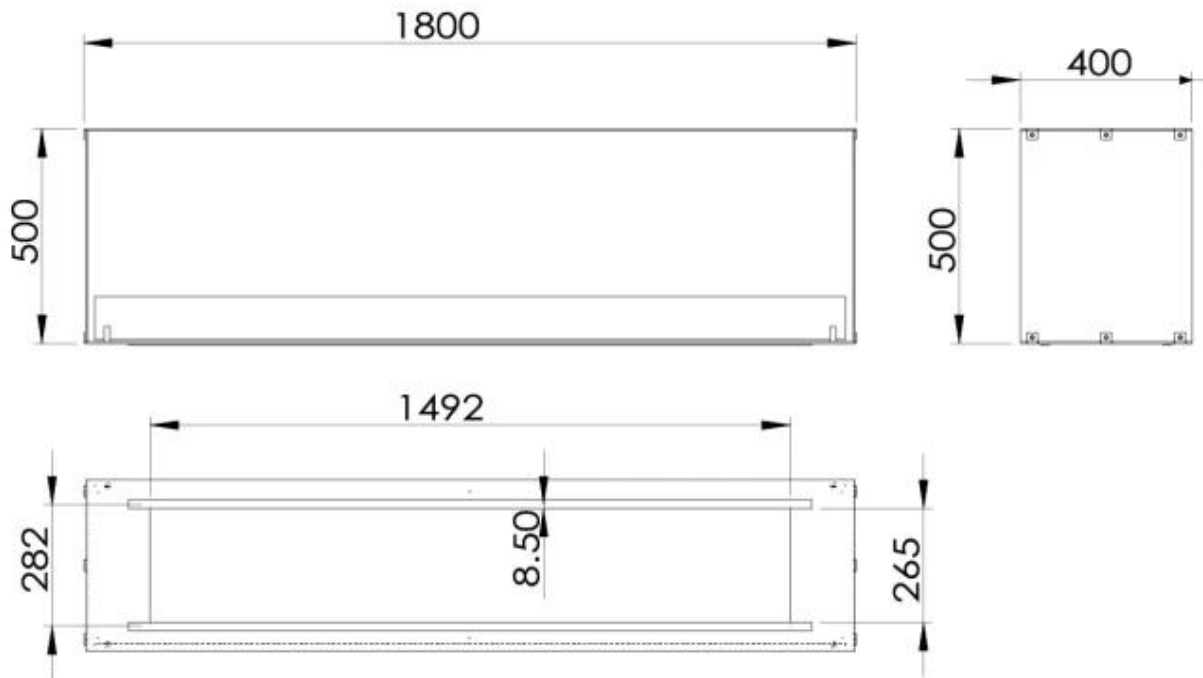

TECHNISCHE SPECIFICATIES

Brander

Minimale kamergrootte	130 kubieke meters
Minimale kamergrootte	160 kubieke meters
Verstelbaar	Ja
Controle	Afstandsbediening
Controle	Automatisch
Controle	Handmatig
Breedte van de vlam	130 cm
Breedte van de vlam	120 cm
Capaciteit	26,8 Liter
Capaciteit	8,6 Liter
Capaciteit	8 Liter
Stroomvereisten	Nee
Stroomvereisten	Ja
Warmteafgifte (max.)	13 kW
Warmteafgifte (max.)	8,8 kW

Afmeting

Lengte/breedte	180 cm
Hoogte	50 cm
Diepte	40 cm

Uiterlijk

Materiaal	Staal
Staaldikte	4 mm
Kleur	Zwart

Foco Two 1800 - Automatic Burner

Foco Two 1800 - Manual Burner