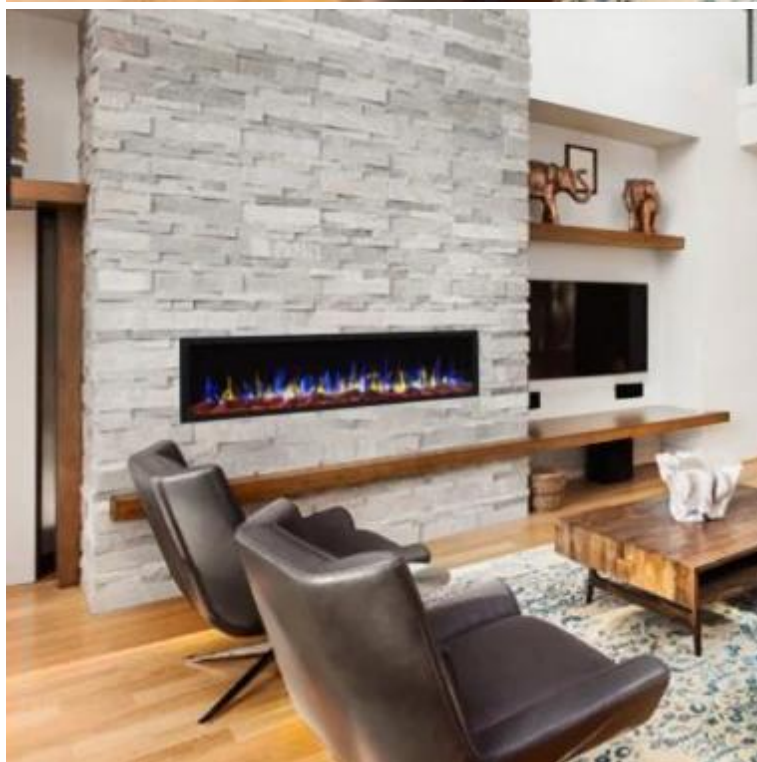

PRIDE SLIM ELEKTRISCHE HAARD

ELP-80-139S-92

De Aflamo Pride Slim Elektrische Haard is de perfecte combinatie van modern design en functionaliteit. Met een ultra-slanke diepte van 12,8 cm en een strakke zwarte afwerking past hij naadloos in zowel aan de muur gemonteerde als ingebouwde ruimtes. Deze warmtevrije unit levert prachtige, realistische vlameffecten die een stijlvolle, gezellige sfeer creëren zonder extra warmte. Het is ideaal voor het hele jaar door het creëren van sfeer.

TECHNISCHE SPECIFICATIES

Belangrijke specificaties

Producttype	1-zijdige inbouw elektrische haard
Producttype	Muur-gemonteerde elektrische haard
Certificering	CE
Gebruik	Binnen
Garantie	2 Jaren

Afmetingen en gewicht

	12,8 cm
Lengte/breedte	92 cm
Hoogte	42 cm
Diepte	13 cm
Gewicht	13,4 kg
Gewicht (incl. verpakking)	17,3 kg

Technische specificaties

Brander type	Klassieke vlam
Brandstof	Elektriciteit
Vlam kleuren	3 kleuren
Vlamhelderheidsniveaus	5
Warmteafgifte (min.)	Geen warmte kW
Warmteafgifte (max.)	Geen warmte kW

Functies

Controle	Afstandsbediening
Controle	Bedieningspaneel
Afstandsbediening	Ja - (inbegrepen)
Thermostaat	Nee
Audiomodule	Nee

Materiaal en uiterlijk

Materiaal	Staal
Materiaal	Glas
Kleur	Zwart
Afwerking	Matt
Interieur (kleur/materiaal)	Zwart
Vlamzicht	Voorkant