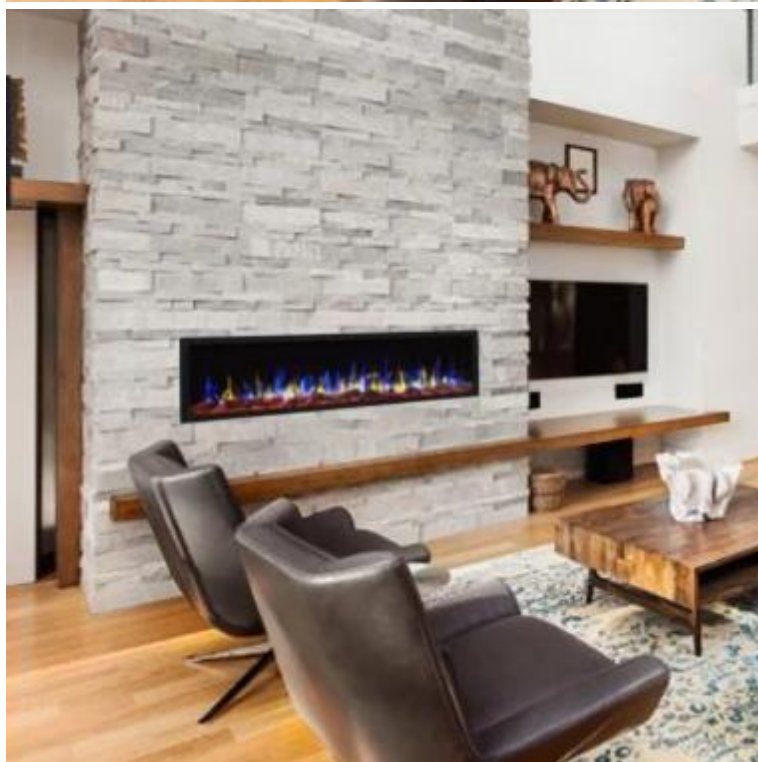

PRIDE SLIM ELEKTRISCHE HAARD

ELP-80-139S-92

De Aflamo Pride Slim Elektrische Haard is de perfecte combinatie van modern design en functionaliteit. Met een ultra-slanke diepte van 12,8 cm en een strakke zwarte afwerking past hij naadloos in zowel aan de muur gemonteerde als ingebouwde ruimtes. Deze warmtevrije unit levert prachtige, realistische vlameffecten die een stijlvolle, gezellige sfeer creëren zonder extra warmte. Het is ideaal voor het hele jaar door het creëren van sfeer.

TECHNISCHE SPECIFICATIES

Belangrijke specificaties

Producttype	1-zijdige inbouw elektrische haard
Producttype	Muur-gemonteerde elektrische haard
Certificering	CE
Gebruik	Binnen
Garantie	2 Jaren

Afmetingen en gewicht

	12,8 cm
Lengte/breedte	92 cm
Hoogte	42 cm
Diepte	13 cm
Gewicht	13,4 kg
Gewicht (incl. verpakking)	17,3 kg

Technische specificaties

Brander type	Klassieke vlam
Brandstof	Elektriciteit
Vlam kleuren	3 kleuren
Vlamhelderheidsniveaus	5
Warmteafgifte (min.)	Geen warmte kW
Warmteafgifte (max.)	Geen warmte kW

Functies

Controle	Afstandsbediening
Controle	Bedieningspaneel
Afstandsbediening	Ja - (inbegrepen)
Thermostaat	Nee
Audiomodule	Nee

Materiaal en uiterlijk

Materiaal	Glas
Materiaal	Staal
Kleur	Zwart
Afwerking	Matt
Interieur (kleur/materiaal)	Zwart
Vlamzicht	Voorkant