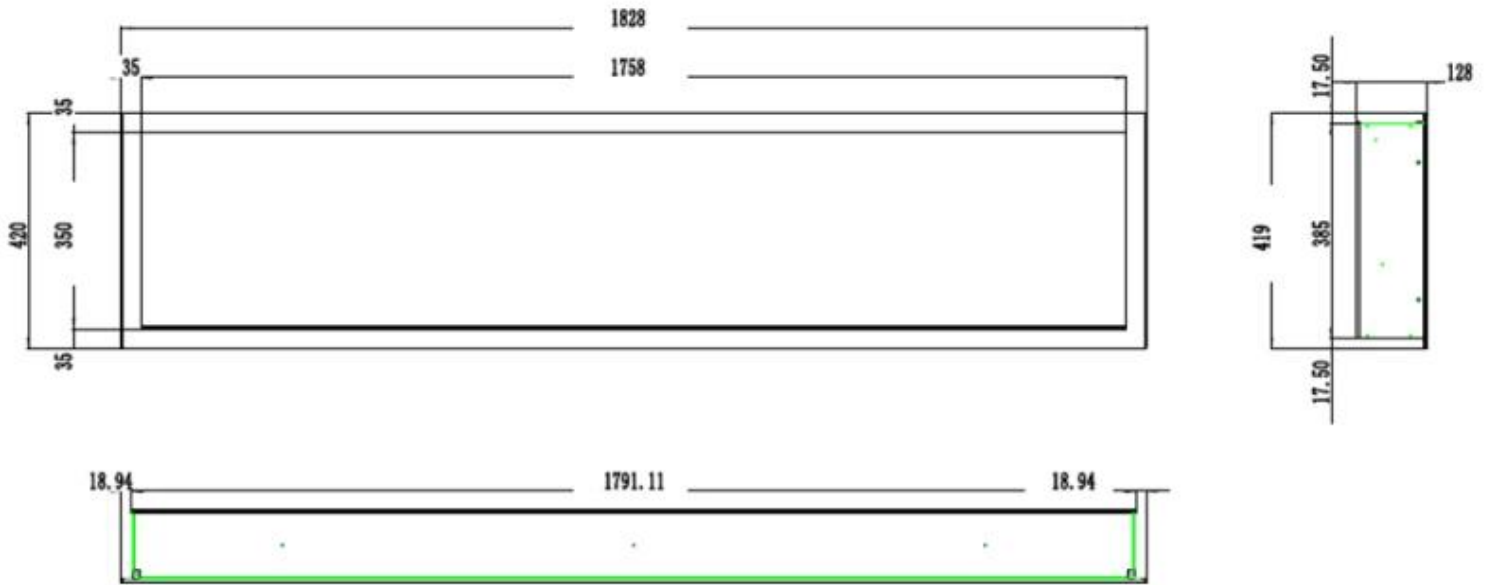

PREMIER SLIM - 182.8 CM