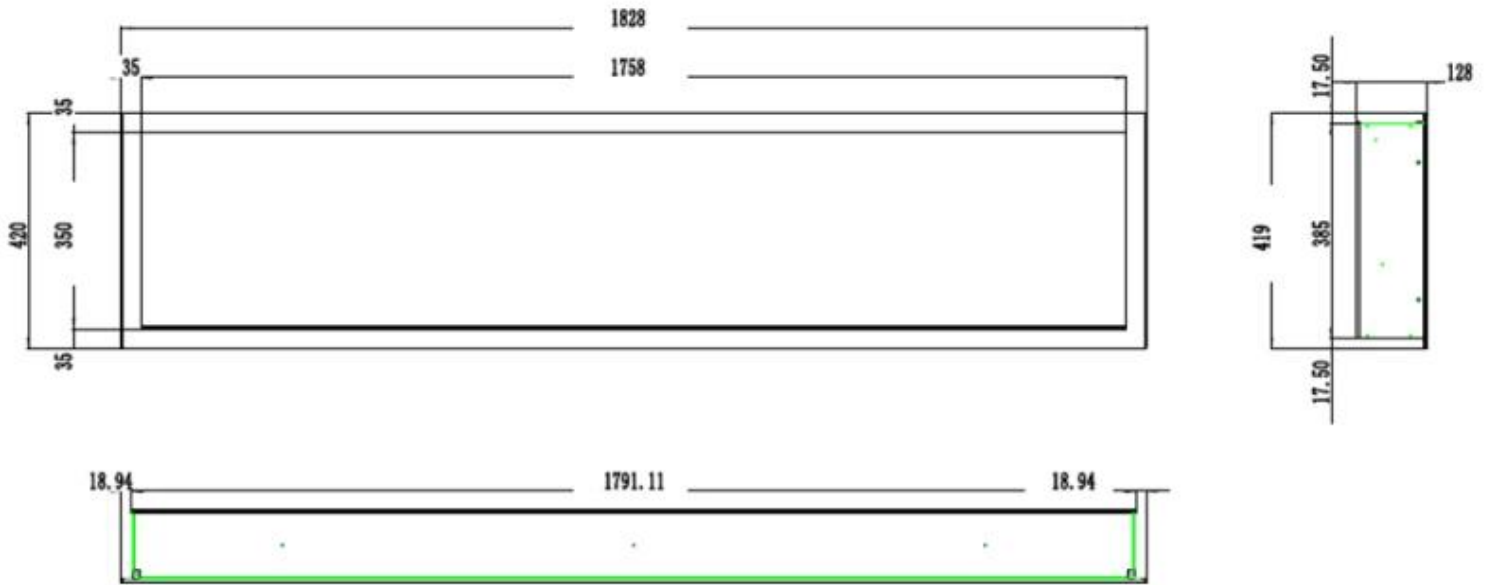

#### Afmetingen en gewicht

	12,8 cm
Lengte/breedte	92 cm
Hoogte	42 cm
Diepte	13 cm
Gewicht	13,4 kg
Gewicht (incl. verpakking)	17,3 kg

#### Materiaal en uiterlijk

Materiaal	Staal
Materiaal	Glas
Kleur	Zwart
Afwerking	Matt
Interieur (kleur/materiaal)	Zwart
Vlamzicht	Voorkant

Decoratie	Witte stenen
Decoratie	Kristallen
Decoratie	Houten stammen
Glas inbegrepen	Ja
Glas hoogte	35 cm
Glas lengte	175,8 cm
Glas lengte	158 cm
Glas lengte	145,4 cm
Glas lengte	120 cm
Glas lengte	107,3 cm
Glas lengte	84,5 cm

### **Installatiedetails**

	38,5
	12,8
	179,11
Rookkanaal/schoorsteen	Niet vereist
Stroomvereisten	Ja
Stroomvereisten	220-240V

PREMIER SLIM - 182.8 CM