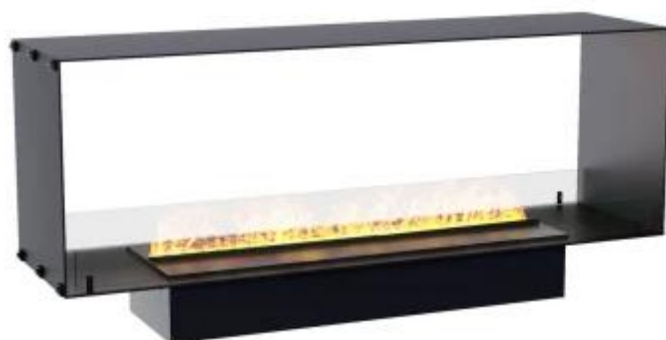

FOCO MYST TWO 1500

HYB-30-128

TECHNISCHE SPECIFICATIES

Funcities

Controle	Handmatig
Controle	Afstandsbediening
Afstandsbediening	Ja - (inbegrepen)

Belangrijke specificaties

Producttype	2-zijdige Opti-myst inbouwhaard
Merk	Foco
Gebruik	Binnen
Garantie	2 Jaren

Afmetingen en gewicht

Lengte/breedte	150 cm
Hoogte	50 cm
Diepte	40 cm
Gewicht	100 kg
Kabellengte	150 cm

Technische specificaties

Brander type	Optimyst
	450
Brandstof	Water en elektriciteit
Brander model	Dimplex Optimyst Cassette 1000
Brandtijd tot	10 uur
Warmteafgifte (min.)	Geen warmte kW
Warmteafgifte (max.)	Geen warmte kW
Verbruik	0,2 l/uur

Materiaal en uiterlijk

Materiaal	Glas
Materiaal	Staal
Kleur	Zwart
Afwerking	Gepoedercoat
Vlamzicht	Doorkijk
Vorm	Rechthoekig
Glas inbegrepen	Ja

Installatiedetails

Vereiste ventilatieopening	420 cm²
Installatie/Montage	Til indbygning
Rookkanaal/schoorsteen	Niet vereist